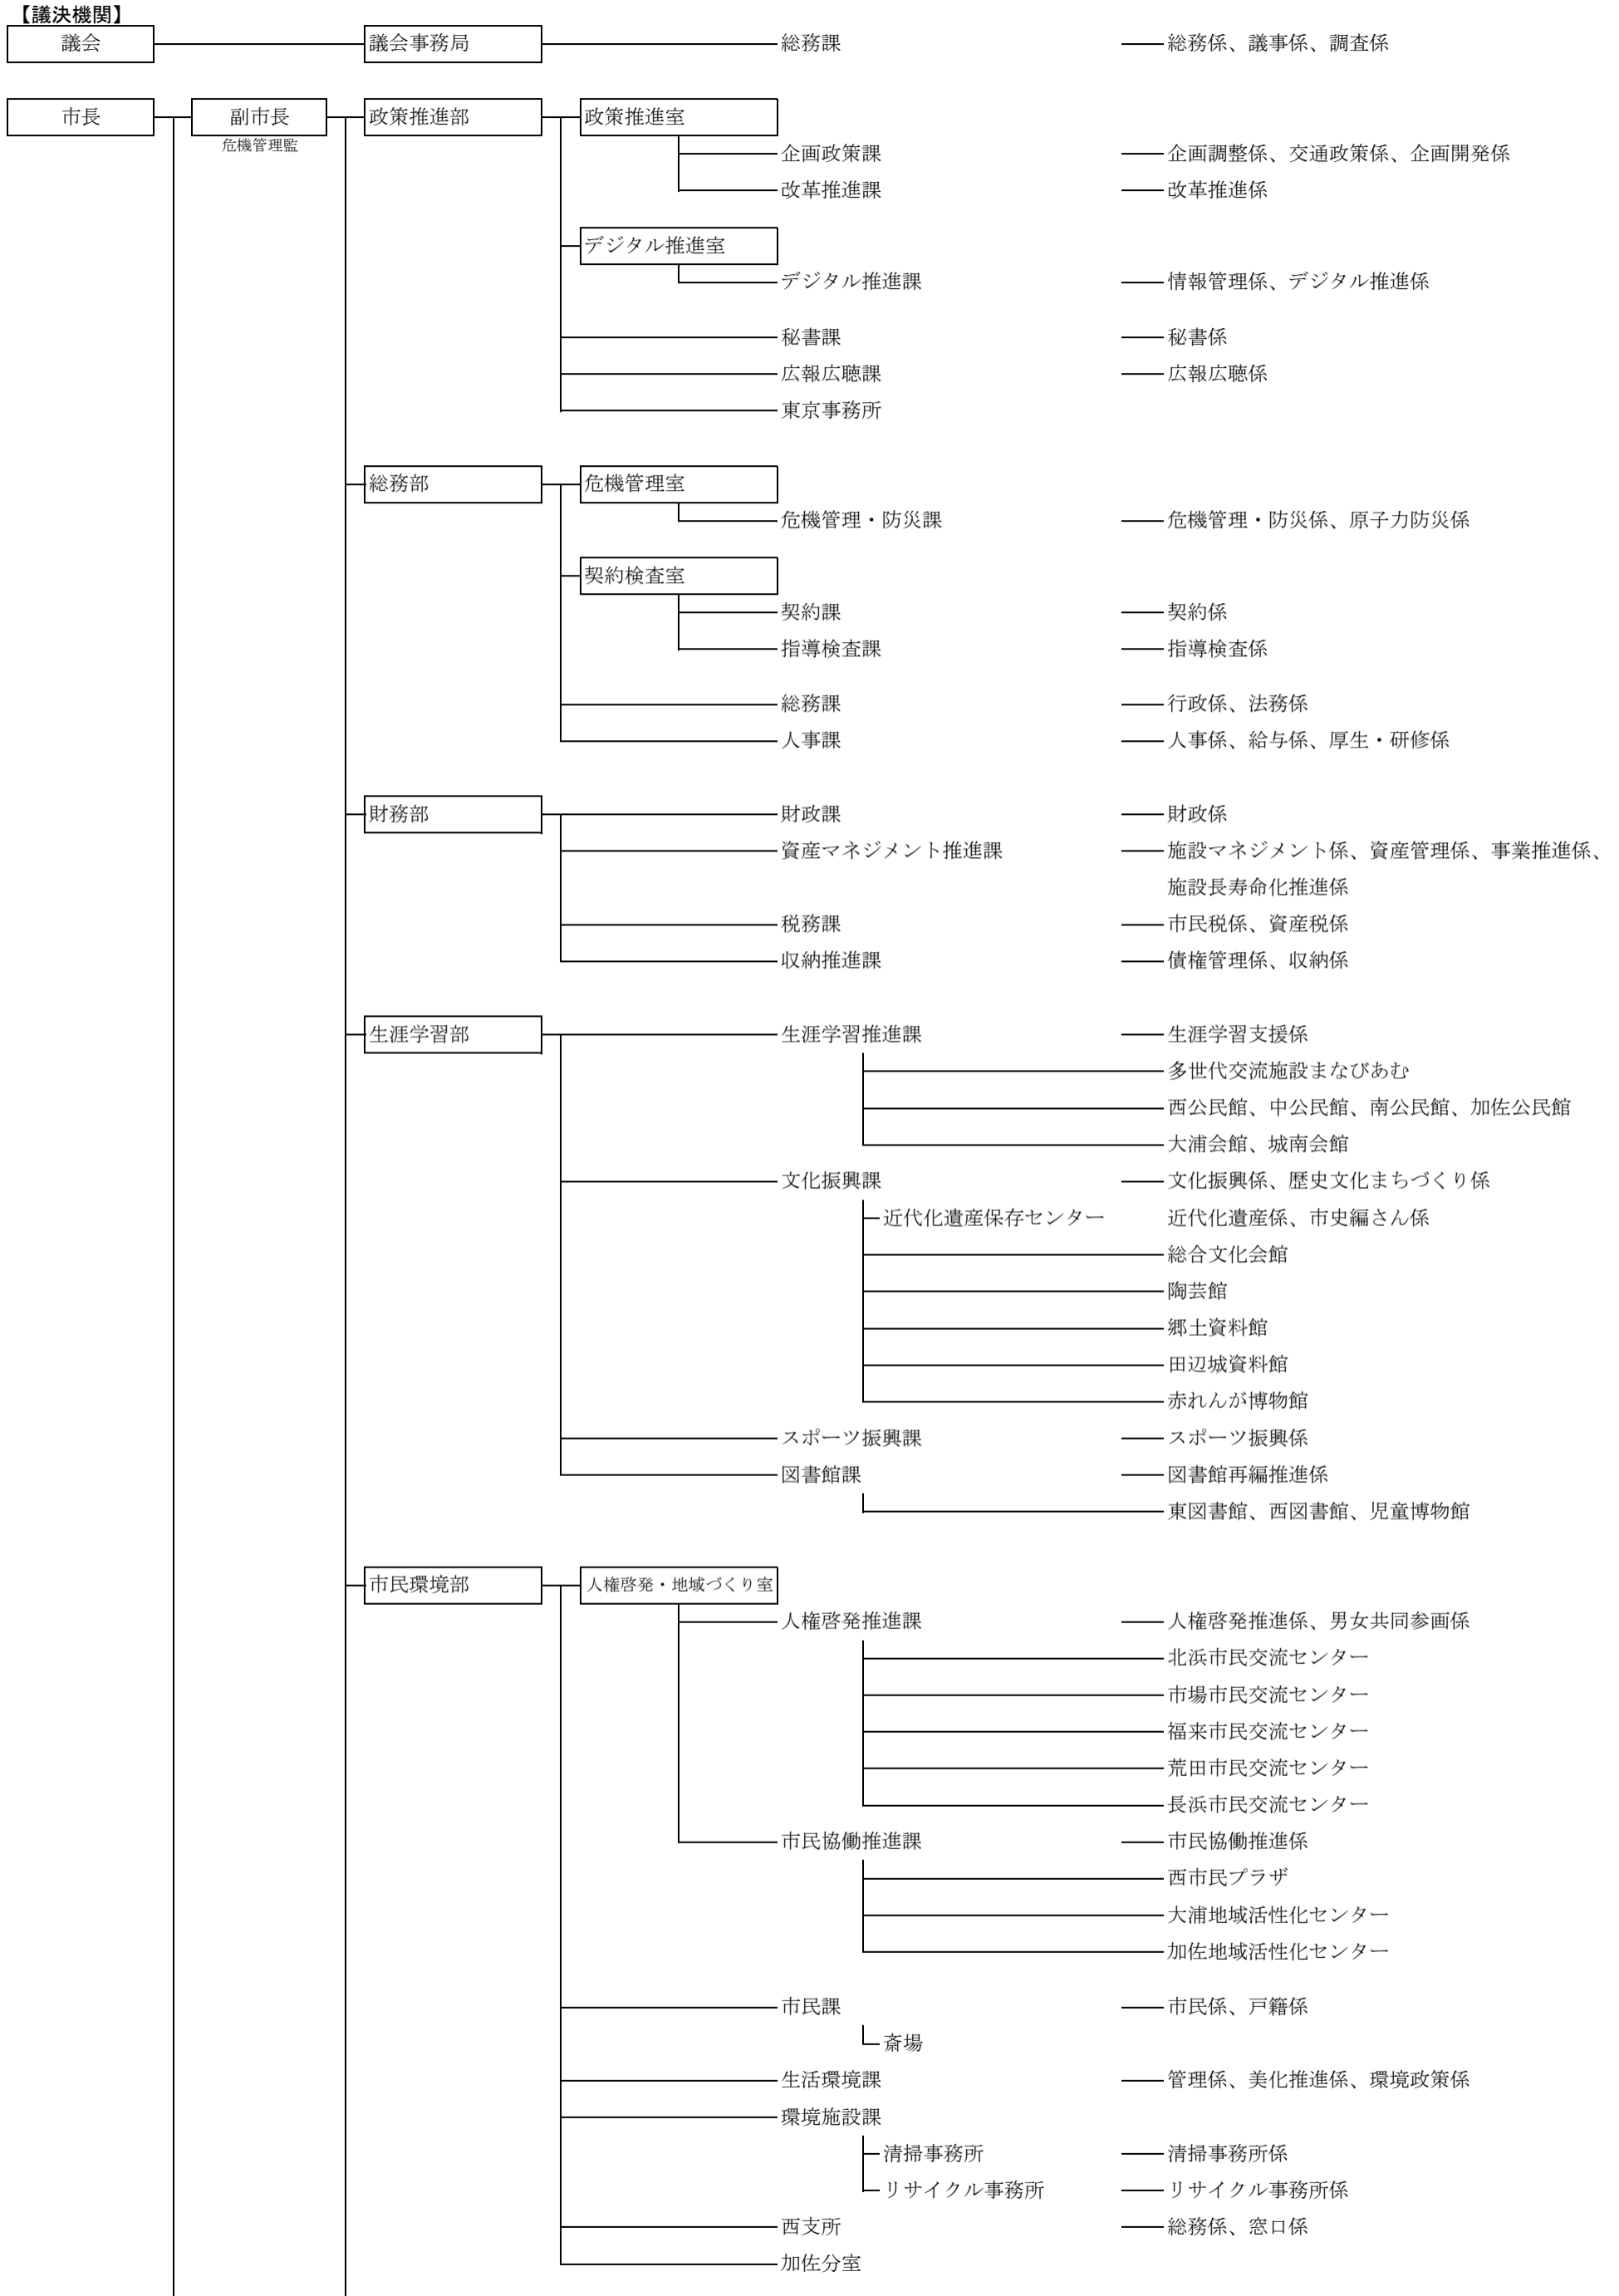

舞鶴市行政組織表(令和7年4月1日現在)

舞鶴市行政組織表(令和7年4月1日現在)

舞鶴市行政組織表(令和7年4月1日現在)