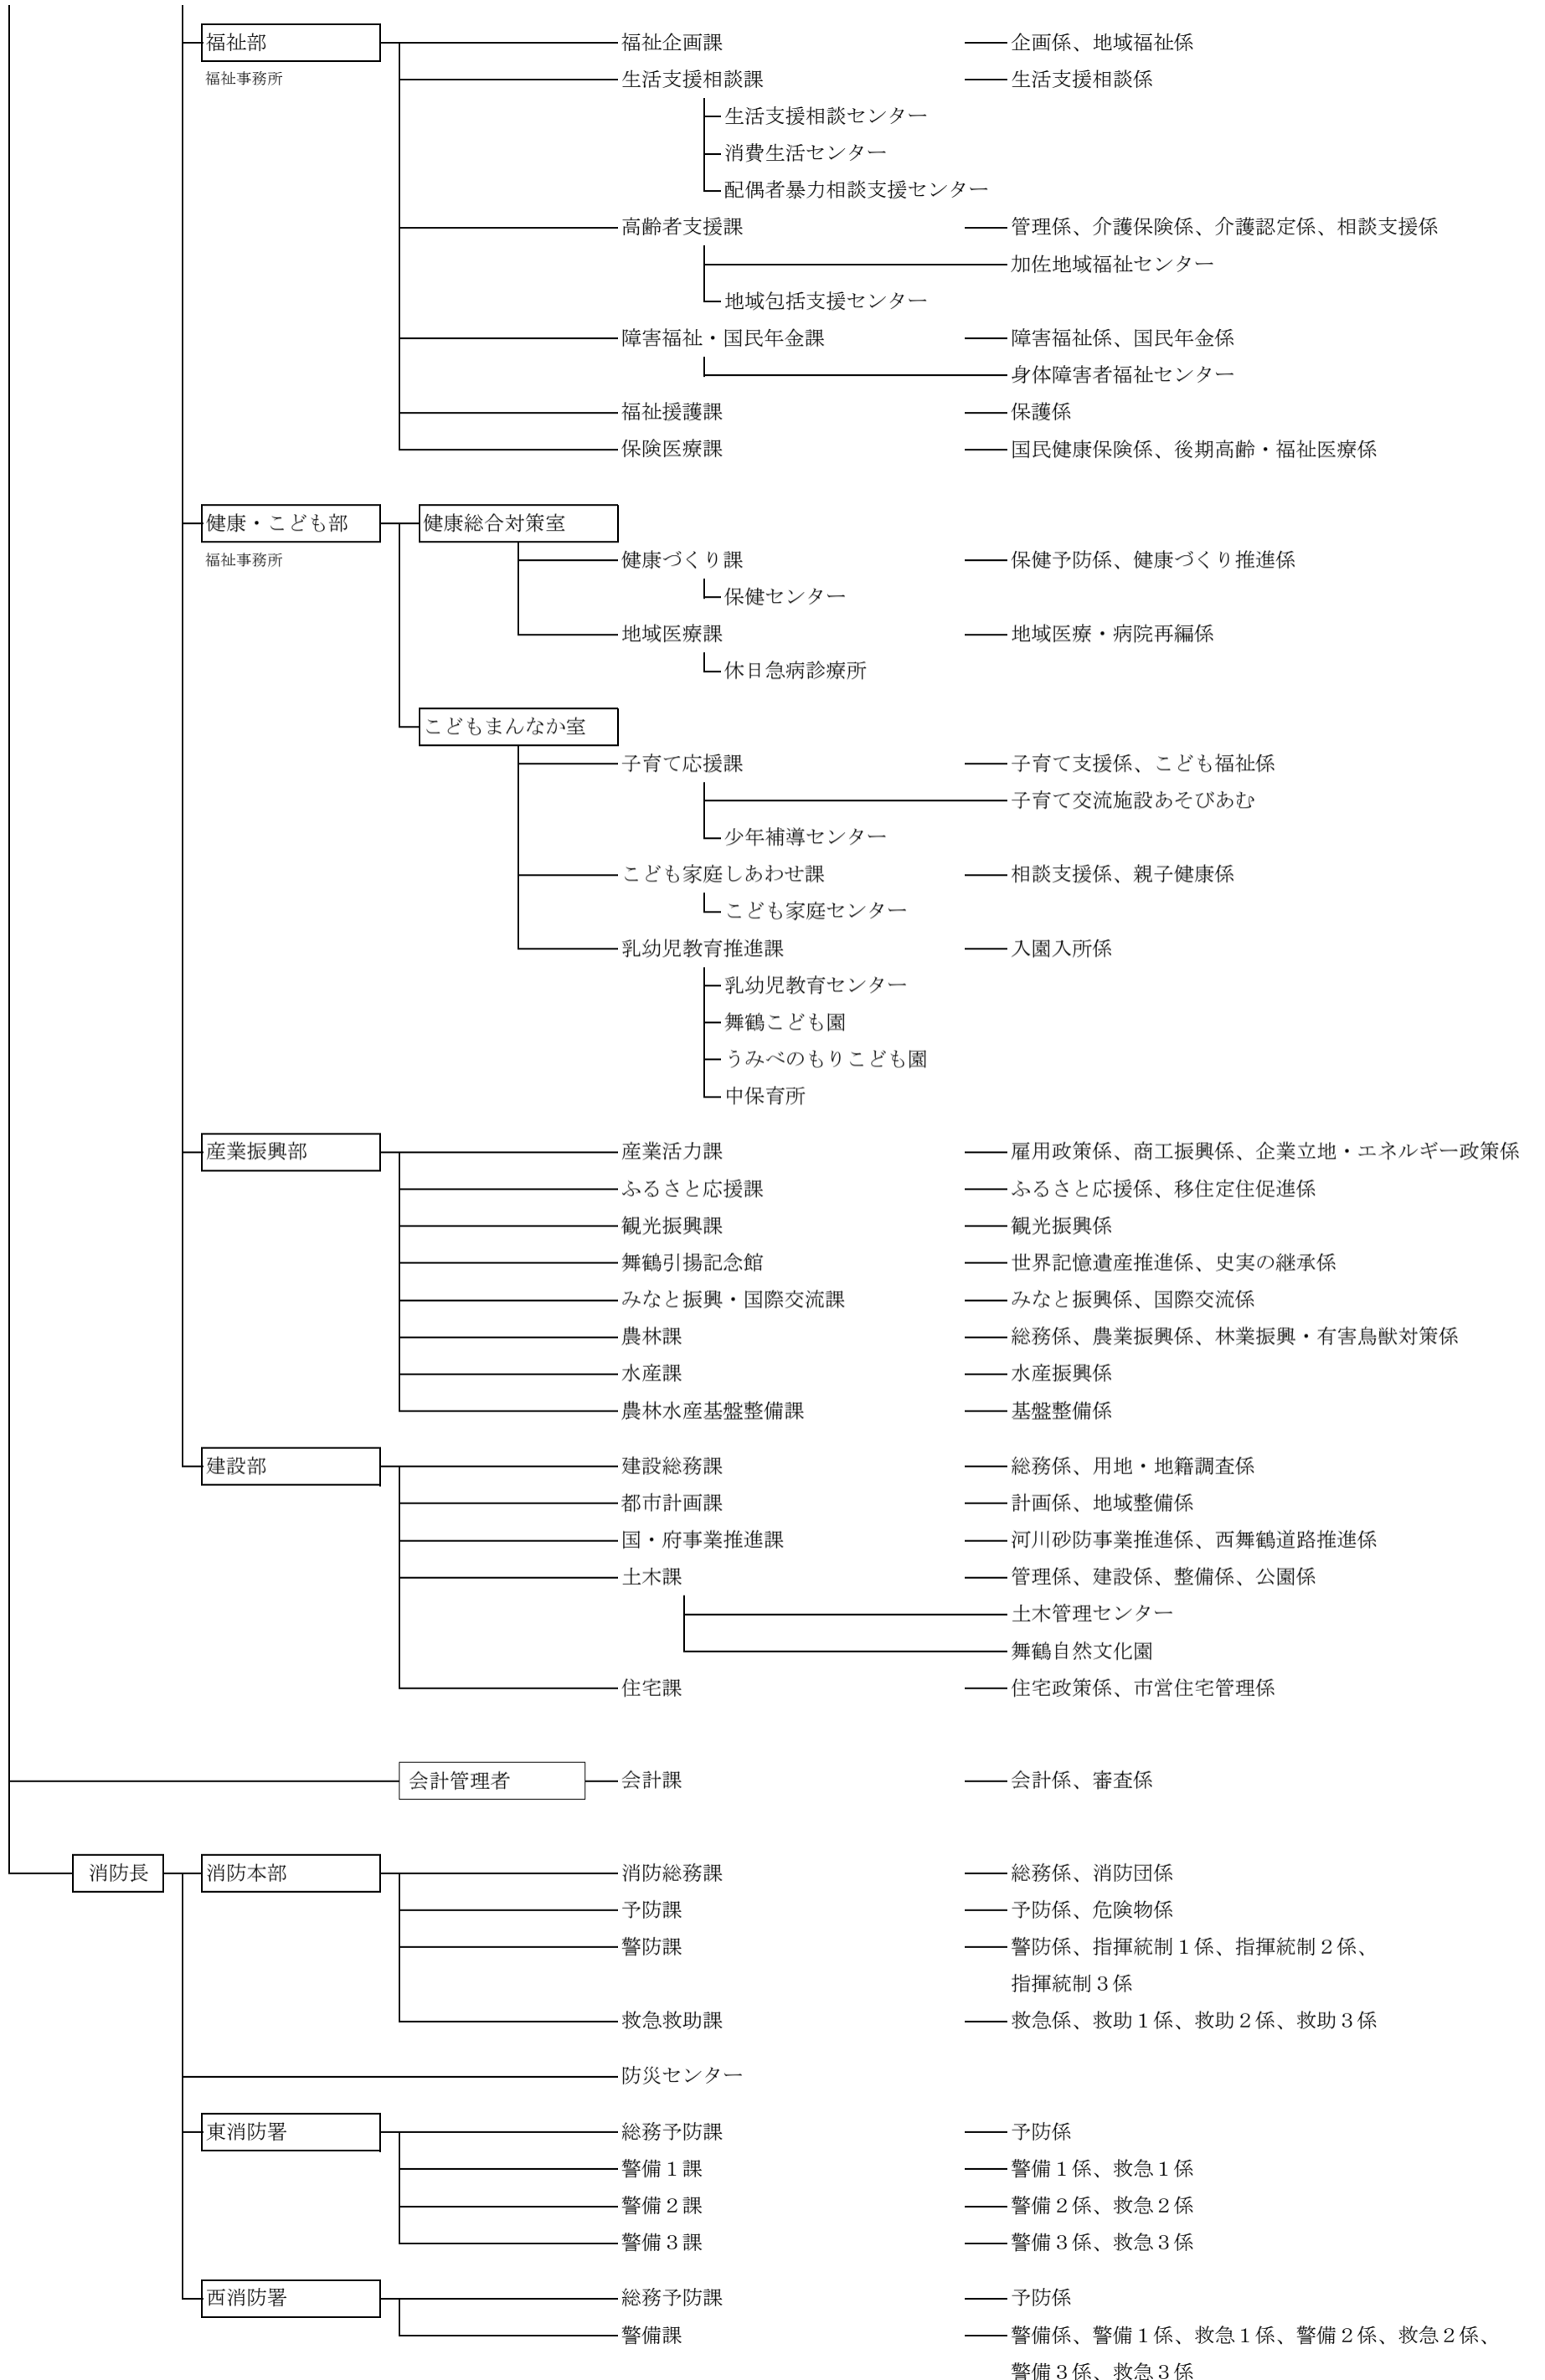

舞鶴市行政組織表(令和7年4月1日現在)

舞鶴市行政組織表(令和7年4月1日現在)

舞鶴市行政組織表(令和7年4月1日現在)