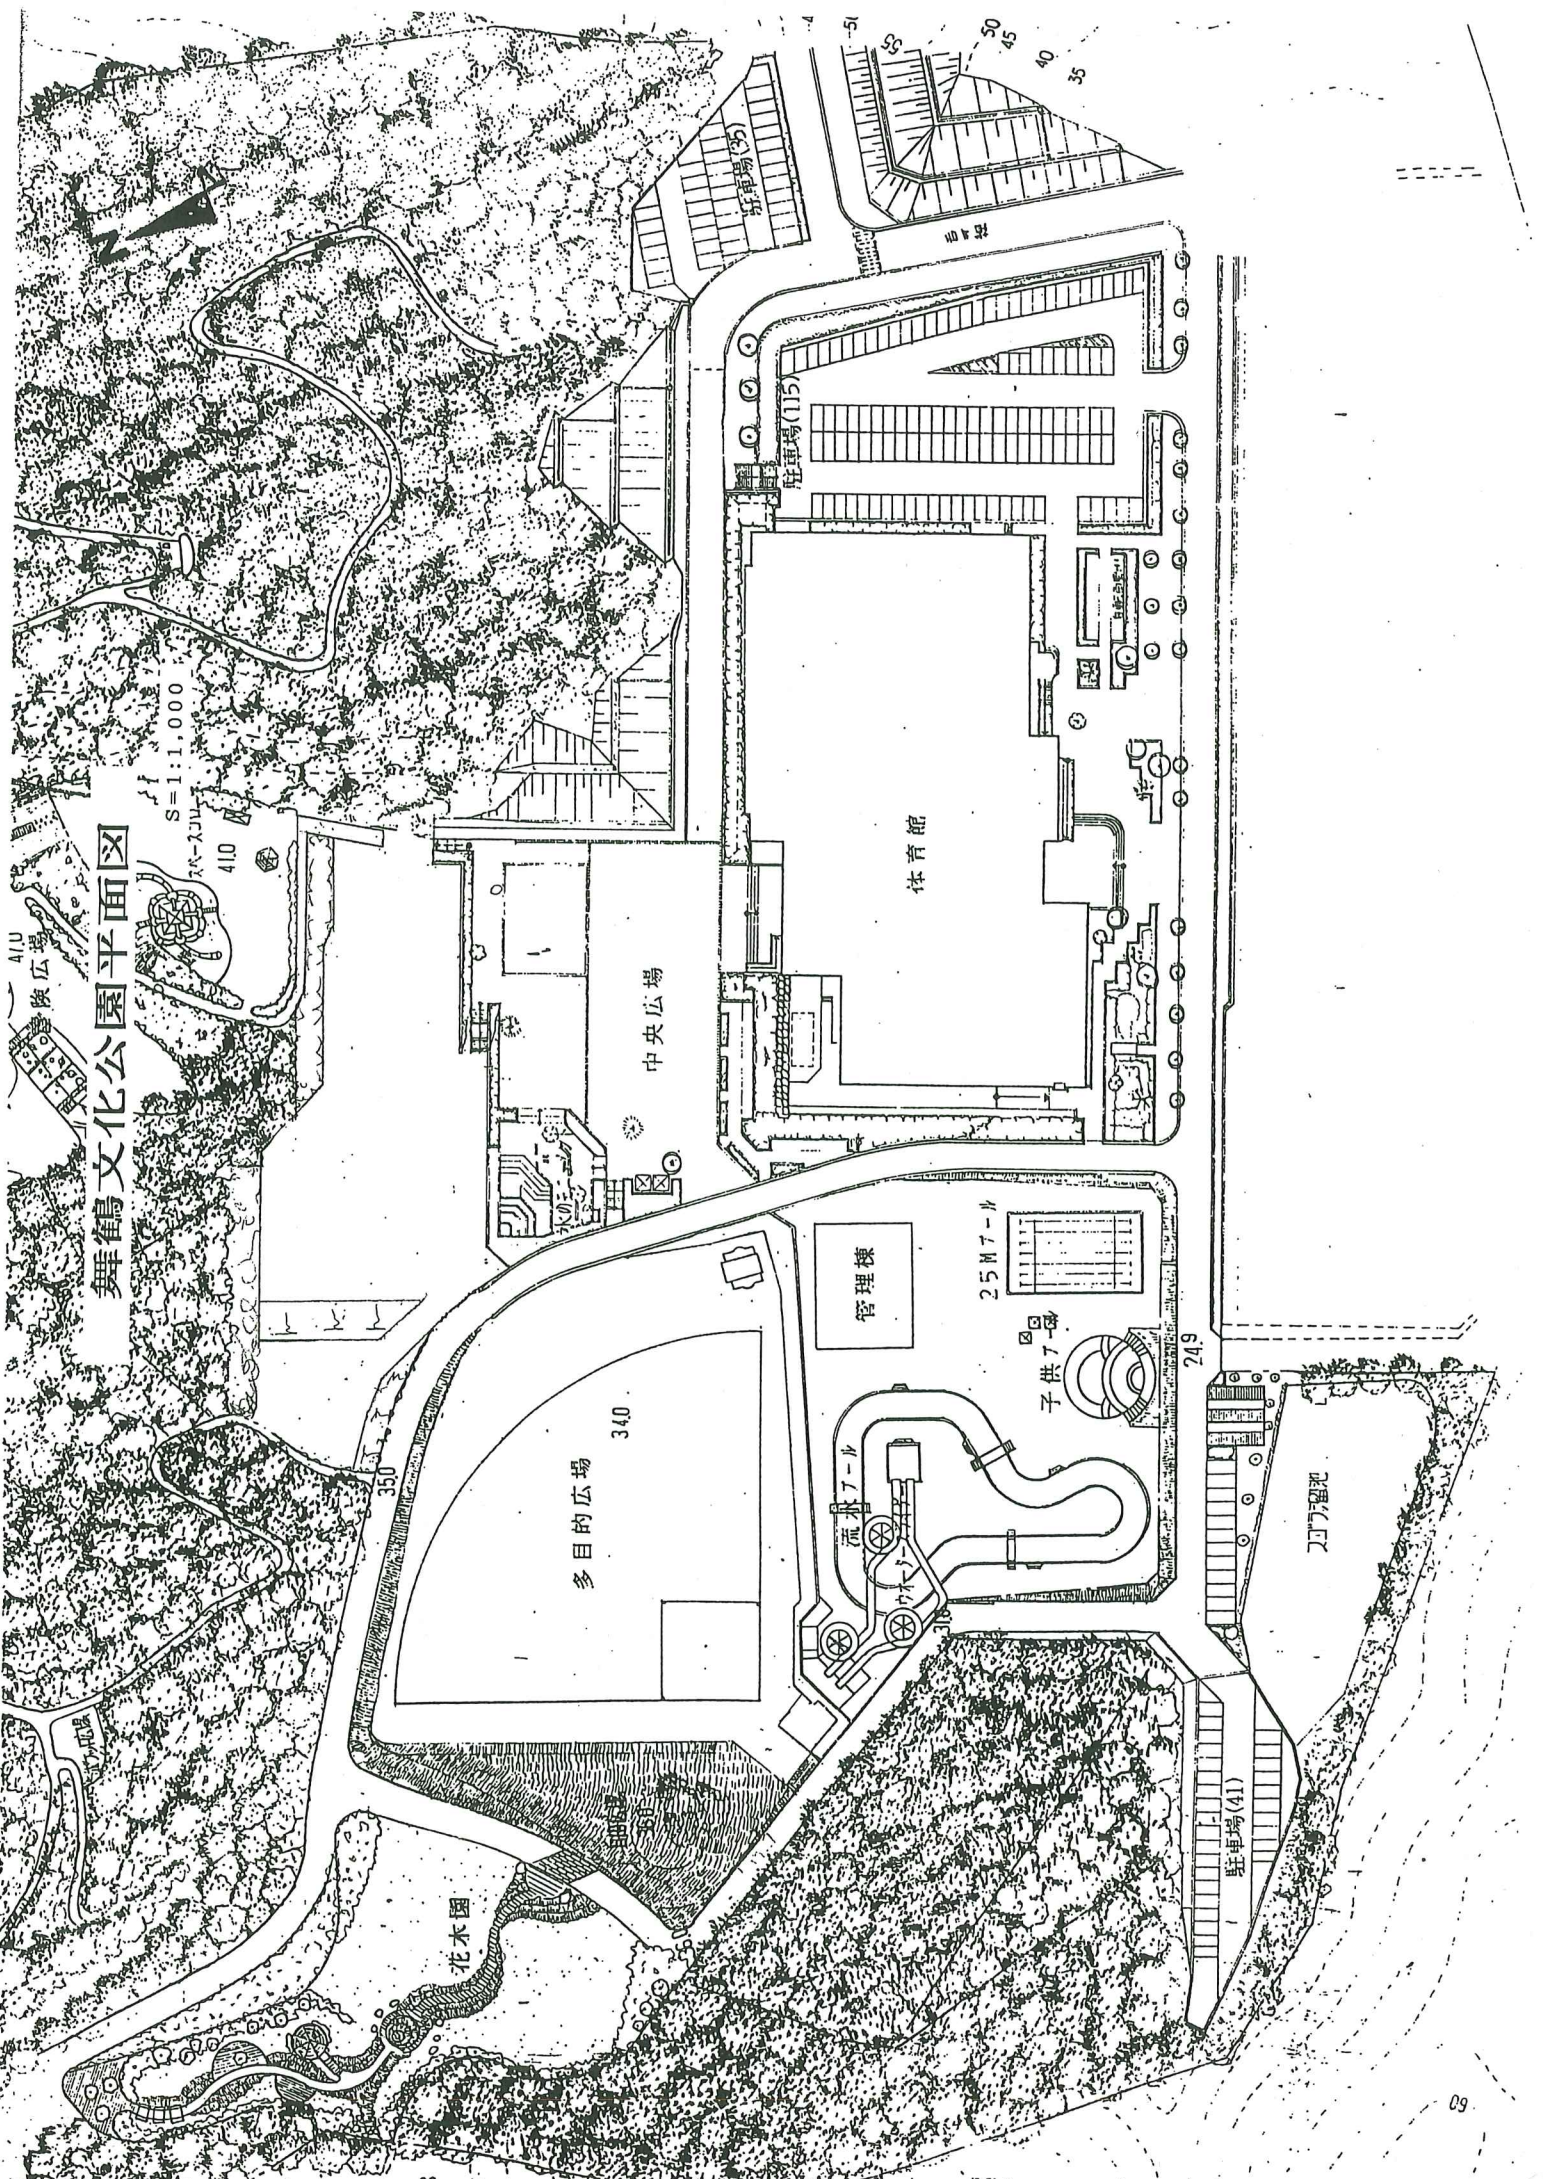

# 舞鶴文化公園平面図

S=1:1,000

410

410  
険広場

中央広場

体育館

駐車場(115)

駐車場(35)

多目的広場 340

管理棟

25M7-ル

子供7-9

249

万葉池

駐車場(41)

花水園