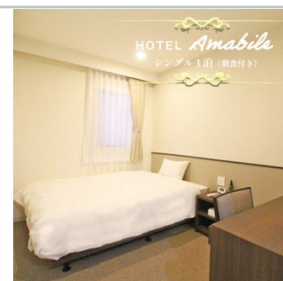

常温

【管理番号】kanade1

GATEWAYMAIZURU 1泊2日1名様宿泊券京都舞鶴ゲストハウス宿泊ペアチケット...

15,000円 (15,000ポイント)

京都の港町である舞鶴市に位置する宿泊施設です【容量】GATEWAYMAIZURU 1泊2日1名様宿泊券

【管理番号】gateway1

ホテルアマービレ舞鶴シングル1名様ご宿泊券1泊朝食付

20,000円 (20,000ポイント)

【管理番号】bell4

GATEWAYMAIZURU 1泊2日2名様宿泊券京都舞鶴ゲストハウス宿泊ペアチケ…

28,000円 (28,000ポイント)

京都の港町である舞鶴市に位置する宿泊施設です【容量】GATEWAYMAIZURU 1泊2日2名様宿泊券

【管理番号】gateway2

ホテルアマビレ舞鶴スタンダードツイン2名様（朝食付）ご宿泊券1泊朝…

40,000円 (40,000ポイント)

京都舞鶴へのビジネスや観光などに【容量】スタンダードツイン2名様（朝食付）