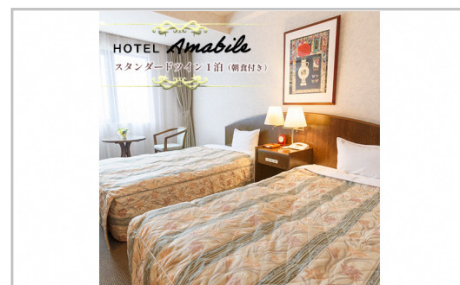

【管理番号】bell4

GATEWAYMAIZURU 1泊2日2名様宿泊券京都舞鶴ゲストハウス宿泊ペアチケ…

28,000円 (28,000ポイント)

京都の港町である舞鶴市に位置する宿泊施設です【容量】GATEWAYMAIZURU 1泊2日2名様宿泊券

【管理番号】gateway2

ホテルアマビレ舞鶴スタンダードツイン2名様（朝食付）ご宿泊券1泊朝…

40,000円 (40,000ポイント)

京都舞鶴へのビジネスや観光などに【容量】スタンダードツイン2名様（朝食付）

常温

【管理番号】amabile2

ゲストハウス宰嘉庵かなで和室1泊最大4人素泊まり

40,000円 (40,000ポイント)

素泊まりの宿、最大4名まで泊まれる和室貸し切りです【容量】4人まで泊まれる和室貸し切りプラン。（2名でも4名でも金額は変わりません）

常温

【管理番号】kanade2

ホテルベルマーレスタンダードツインご宿泊ペアチケット素泊まり

50,000円 (50,000ポイント)

宿泊券京都海の見える部屋でゆったりと【容量】ホテルベルマーレスタンダードツイン素泊まりペアチケット

常温

【管理番号】bell5

ホテルベルマーレデラックスツインご宿泊ペアチケット素泊まり

56,000円 (56,000ポイント)

宿泊券京都海の見える部屋でゆったりと【容量】ホテルベルマーレデラックスツイン素泊まりペアチケット

常温