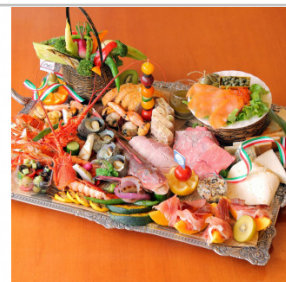

ホテルベルマーレテイクアウトHappinessチケットプレゼント

64,000円 (64,000ポイント)

ホテルオールドブルのお持ち帰りチケット【容量】ハピネスチケット

常温

【管理番号】bell2