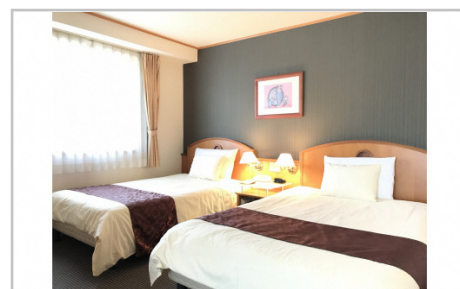

【管理番号】bell4

GATEWAYMAIZURU 1泊2日2名様宿泊券京都舞鶴ゲストハウス宿泊ペアチケ…

28,000円 (28,000ポイント)

京都の港町である舞鶴市に位置する宿泊施設です【容量】GATEWAYMAIZURU 1泊2日2名様宿泊券

【管理番号】gateway2

ホテルアマビレ舞鶴スタンダードツイン2名様（朝食付）ご宿泊券1泊朝…

40,000円 (40,000ポイント)

京都舞鶴へのビジネスや観光などに【容量】スタンダードツイン2名様（朝食付）

常温

【管理番号】amabile2

ゲストハウス宰嘉庵かなで和室1泊最大4人素泊まり

40,000円 (40,000ポイント)

素泊まりの宿、最大4名まで泊まれる和室貸し切りです【容量】4人まで泊まれる和室貸し切りプラン。（2名でも4名でも金額は変わりません）

常温

【管理番号】kanade2

ホテルベルマーレスタンダードツインご宿泊ペアチケット素泊まり

50,000円 (50,000ポイント)

宿泊券京都海の見える部屋でゆったりと【容量】ホテルベルマーレスタンダードツイン素泊まりペアチケット

常温

【管理番号】bell5

ホテルベルマーレデラックスツインご宿泊ペアチケット素泊まり

56,000円 (56,000ポイント)

宿泊券京都海の見える部屋でゆったりと【容量】ホテルベルマーレデラックスツイン素泊まりペアチケット

常温