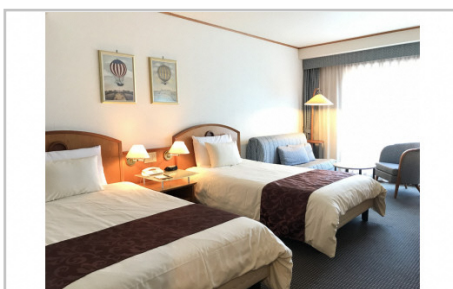

ホテルベルマーレスタンダードツインご宿泊ペアチケット素泊まり

50,000円 (50,000ポイント)

宿泊券京都海の見える部屋でゆったりと【容量】ホテルベルマーレスタンダードツイン素泊まりペアチケット

常温

【管理番号】bell5