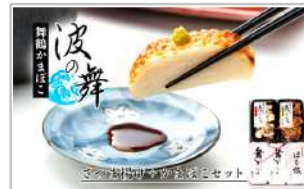

日本海舞鶴産のかつサザエを新鮮な内にお届け【容量】活さざえ6kg

【管理番号】oisuta3-6kg

舞鶴さきかまぼこ食べ比べセット
蒲鉾5個舞鶴かまぼこかまぼこ
お取り寄せグルメ食べ比べ蒲...

10,000円 (10,000ポイント)

練り製品練り物蒲鉾カマボコ国産特産品おせち晩酌京都【容量】御蒲鉾(塗板)210g、練の極200g、焼の極200g、藤の花(塗板)210g、藤の花(焼板)210g

【管理番号】kumiai1

舞鶴名産御蒲鉾(塗)5枚入かまぼこ京都舞鶴特産蒲鉾塗り蒲鉾板かまぼこ嶋七

11,000円 (11,000ポイント)

京都日本海舞鶴名産蒲鉾かまぼこギフトお節【容量】御蒲鉾塗5枚(210g×5)

【管理番号】sima2

舞鶴名産御蒲鉾5枚210g×5塗かまぼこ×3焼きかまぼこ×2食べ比べセット【送料無料】京都舞鶴

11,000円 (11,000ポイント)

京都かまぼこ日本海の新鮮な魚介を使った舞鶴のかまぼこ【容量】塗×3枚、焼×2枚(210g/枚)

【管理番号】hujizen11

まいづる蒲鉾かにみそ瓶詰セット
京都舞鶴かまぼこかに味噌セット
詰め合わせ高作商店お取...

12,000円 (12,000ポイント)

極上の練り蒲鉾と焼き蒲鉾の食べ比べ、特選カニ味噌の瓶詰をセットにしました【容量】練り蒲鉾(200g)2枚、焼き蒲鉾(200g)2枚、かに味噌80g

【管理番号】minosuke6

嶋七波の舞5種類5個蒲鉾セット
ちぎり天さつま揚げ塗蒲鉾焼き蒲鉾京都舞鶴まいづる蒲鉾か...