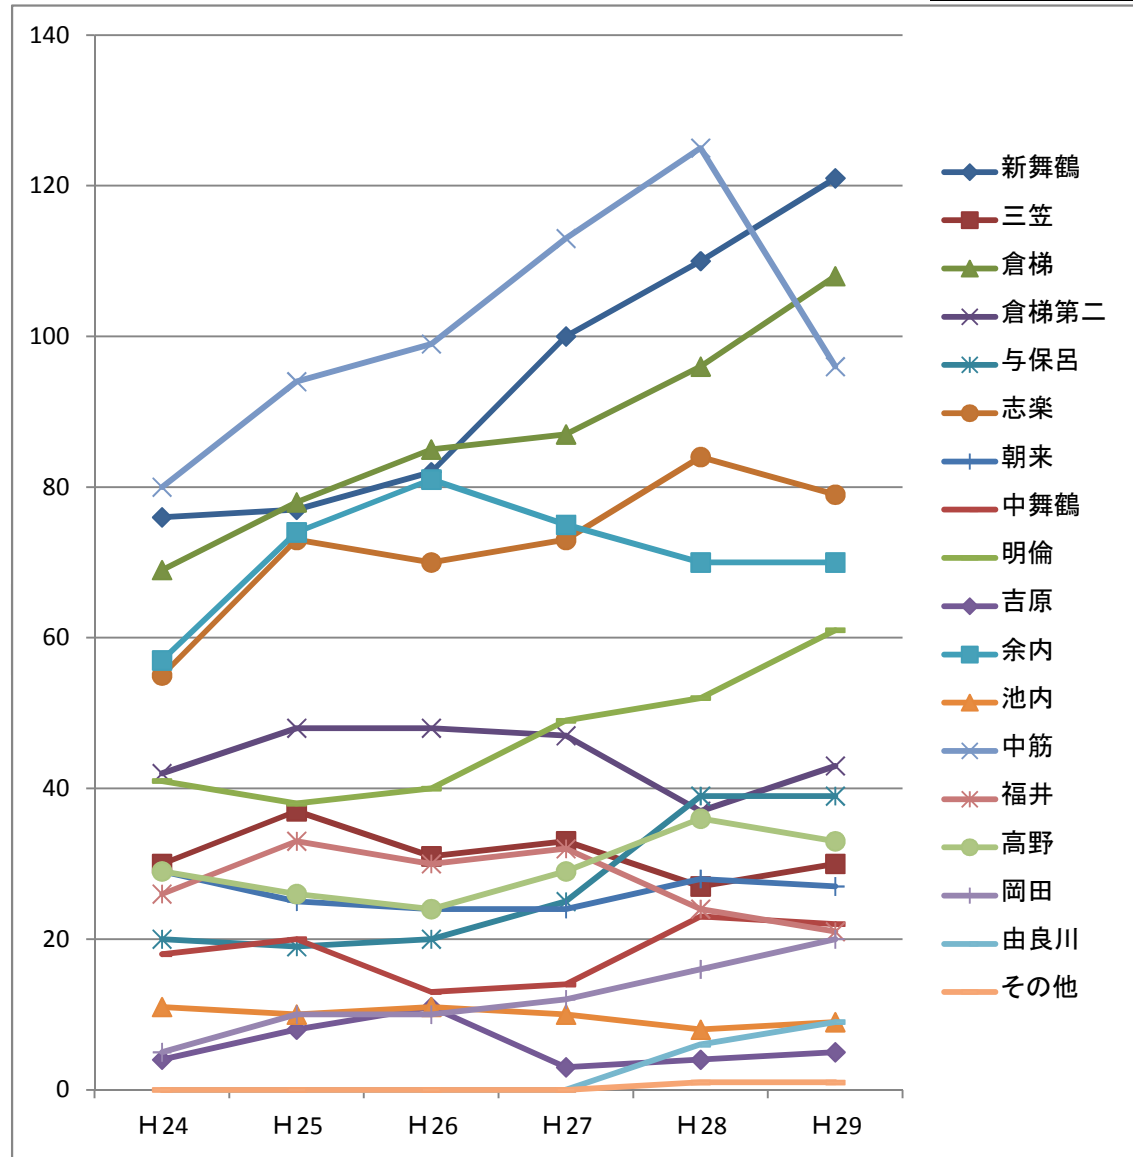

利用児童数(校区別)

参考資料4

各年4月1日現在
単位:人

クラブ名	H24	H25	H26	H27	H28	H29
新舞鶴	76	77	82	100	110	121
三笠	30	37	31	33	27	30
倉梯	69	78	85	87	96	108
倉梯第二	42	48	48	47	37	43
与保呂	20	19	20	25	39	39
志楽	55	73	70	73	84	79
朝来	29	25	24	24	28	27
中舞鶴	18	20	13	14	23	22
明倫	41	38	40	49	52	61
吉原	4	8	11	3	4	5
余内	57	74	81	75	70	70
池内	11	10	11	10	8	9
中筋	80	94	99	113	125	96
福井	26	33	30	32	24	21
高野	29	26	24	29	36	33
岡田	5	10	10	12	16	20
由良川	0	0	0	0	6	9
その他	0	0	0	0	1	1
合計	592	670	679	726	786	794

※その他:H28大浦小、H29盲・聾学校舞鶴分校

※上表には、4年生以上の利用者も含む

(3年生以下に限定しているクラブは、倉梯・倉梯第二
余内、中筋、福井、高野)

《コメント》

- ①新舞鶴、倉梯、明倫の利用児童が増加傾向
- ②中筋は、平成29年度の新1年生が少なかったため、一時的に減少