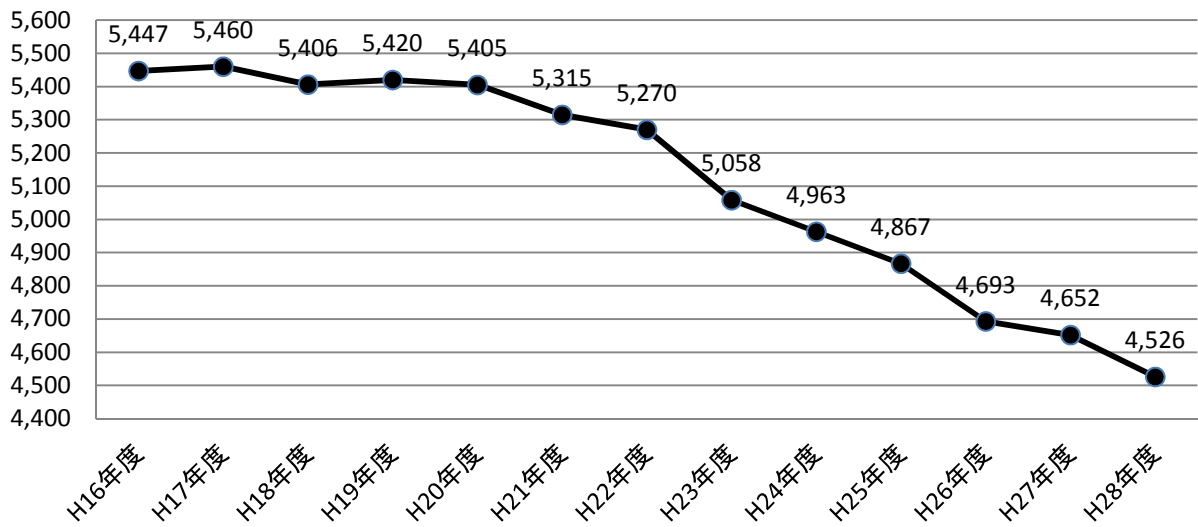

小学校児童数の推移

単位：人

小学校不登校児童の状況

上段：% 下段：人