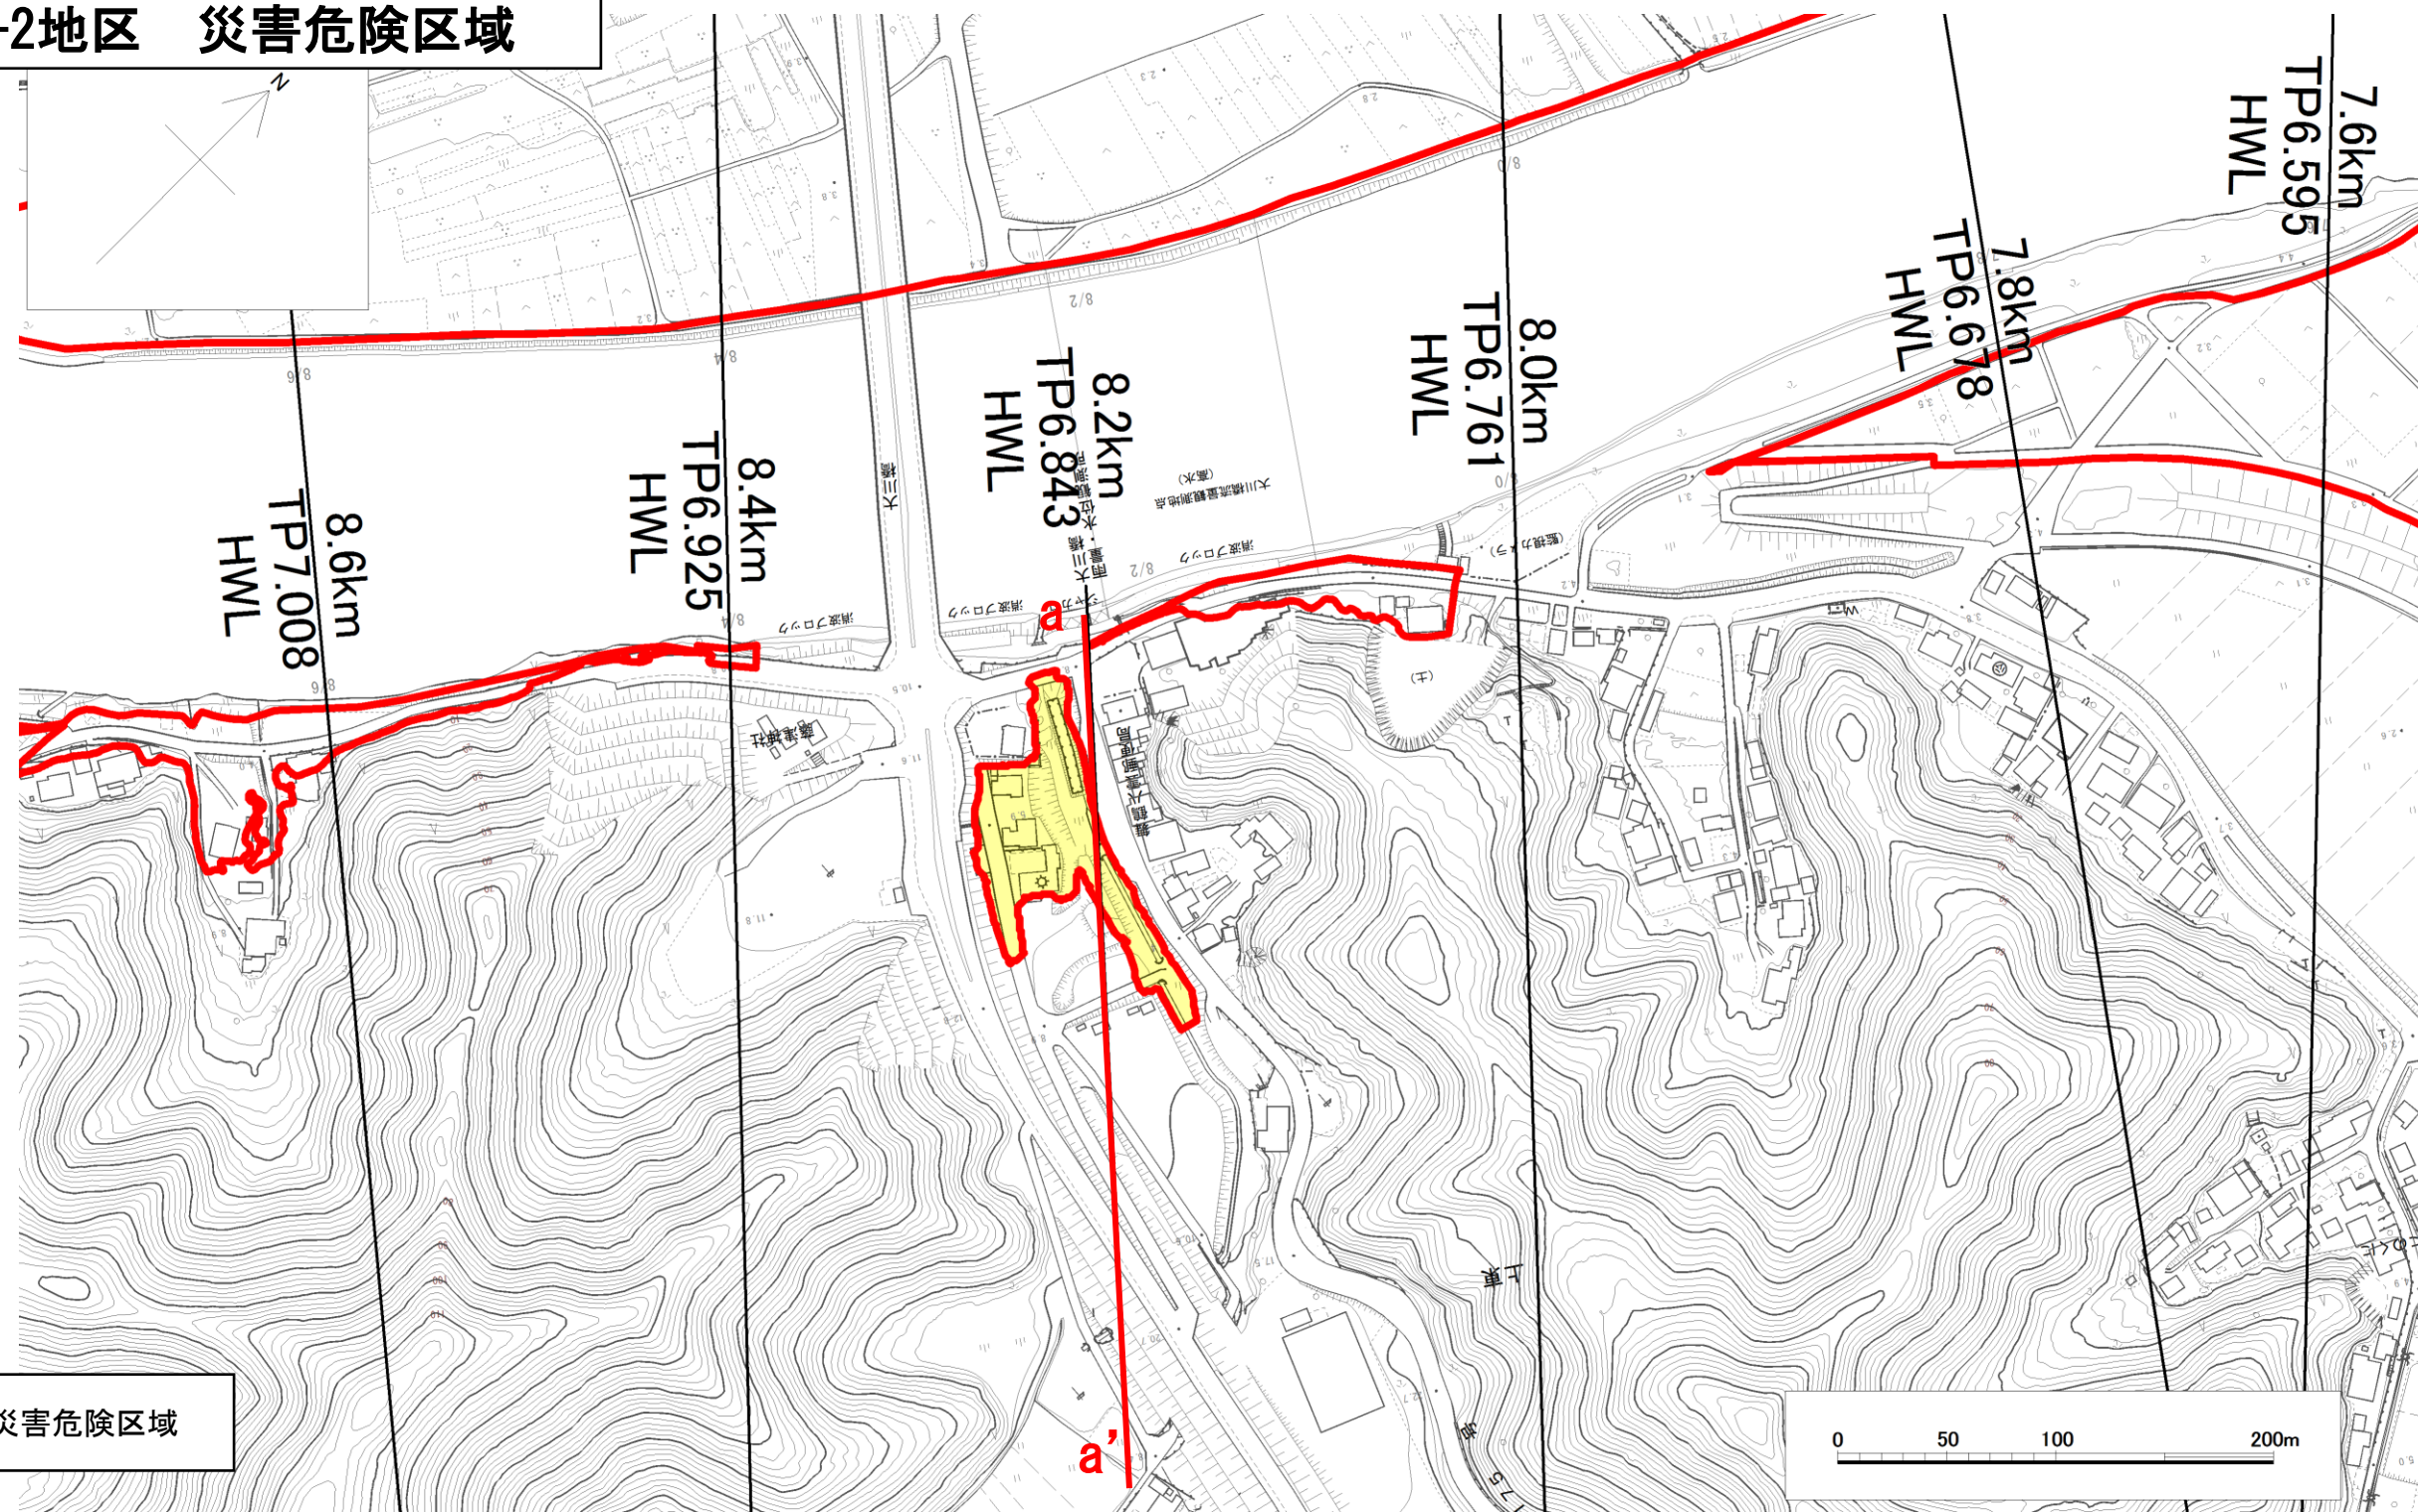

上東-2地区 災害危険区域

災害危険区域

横断図 (8.2km付近) a-a'