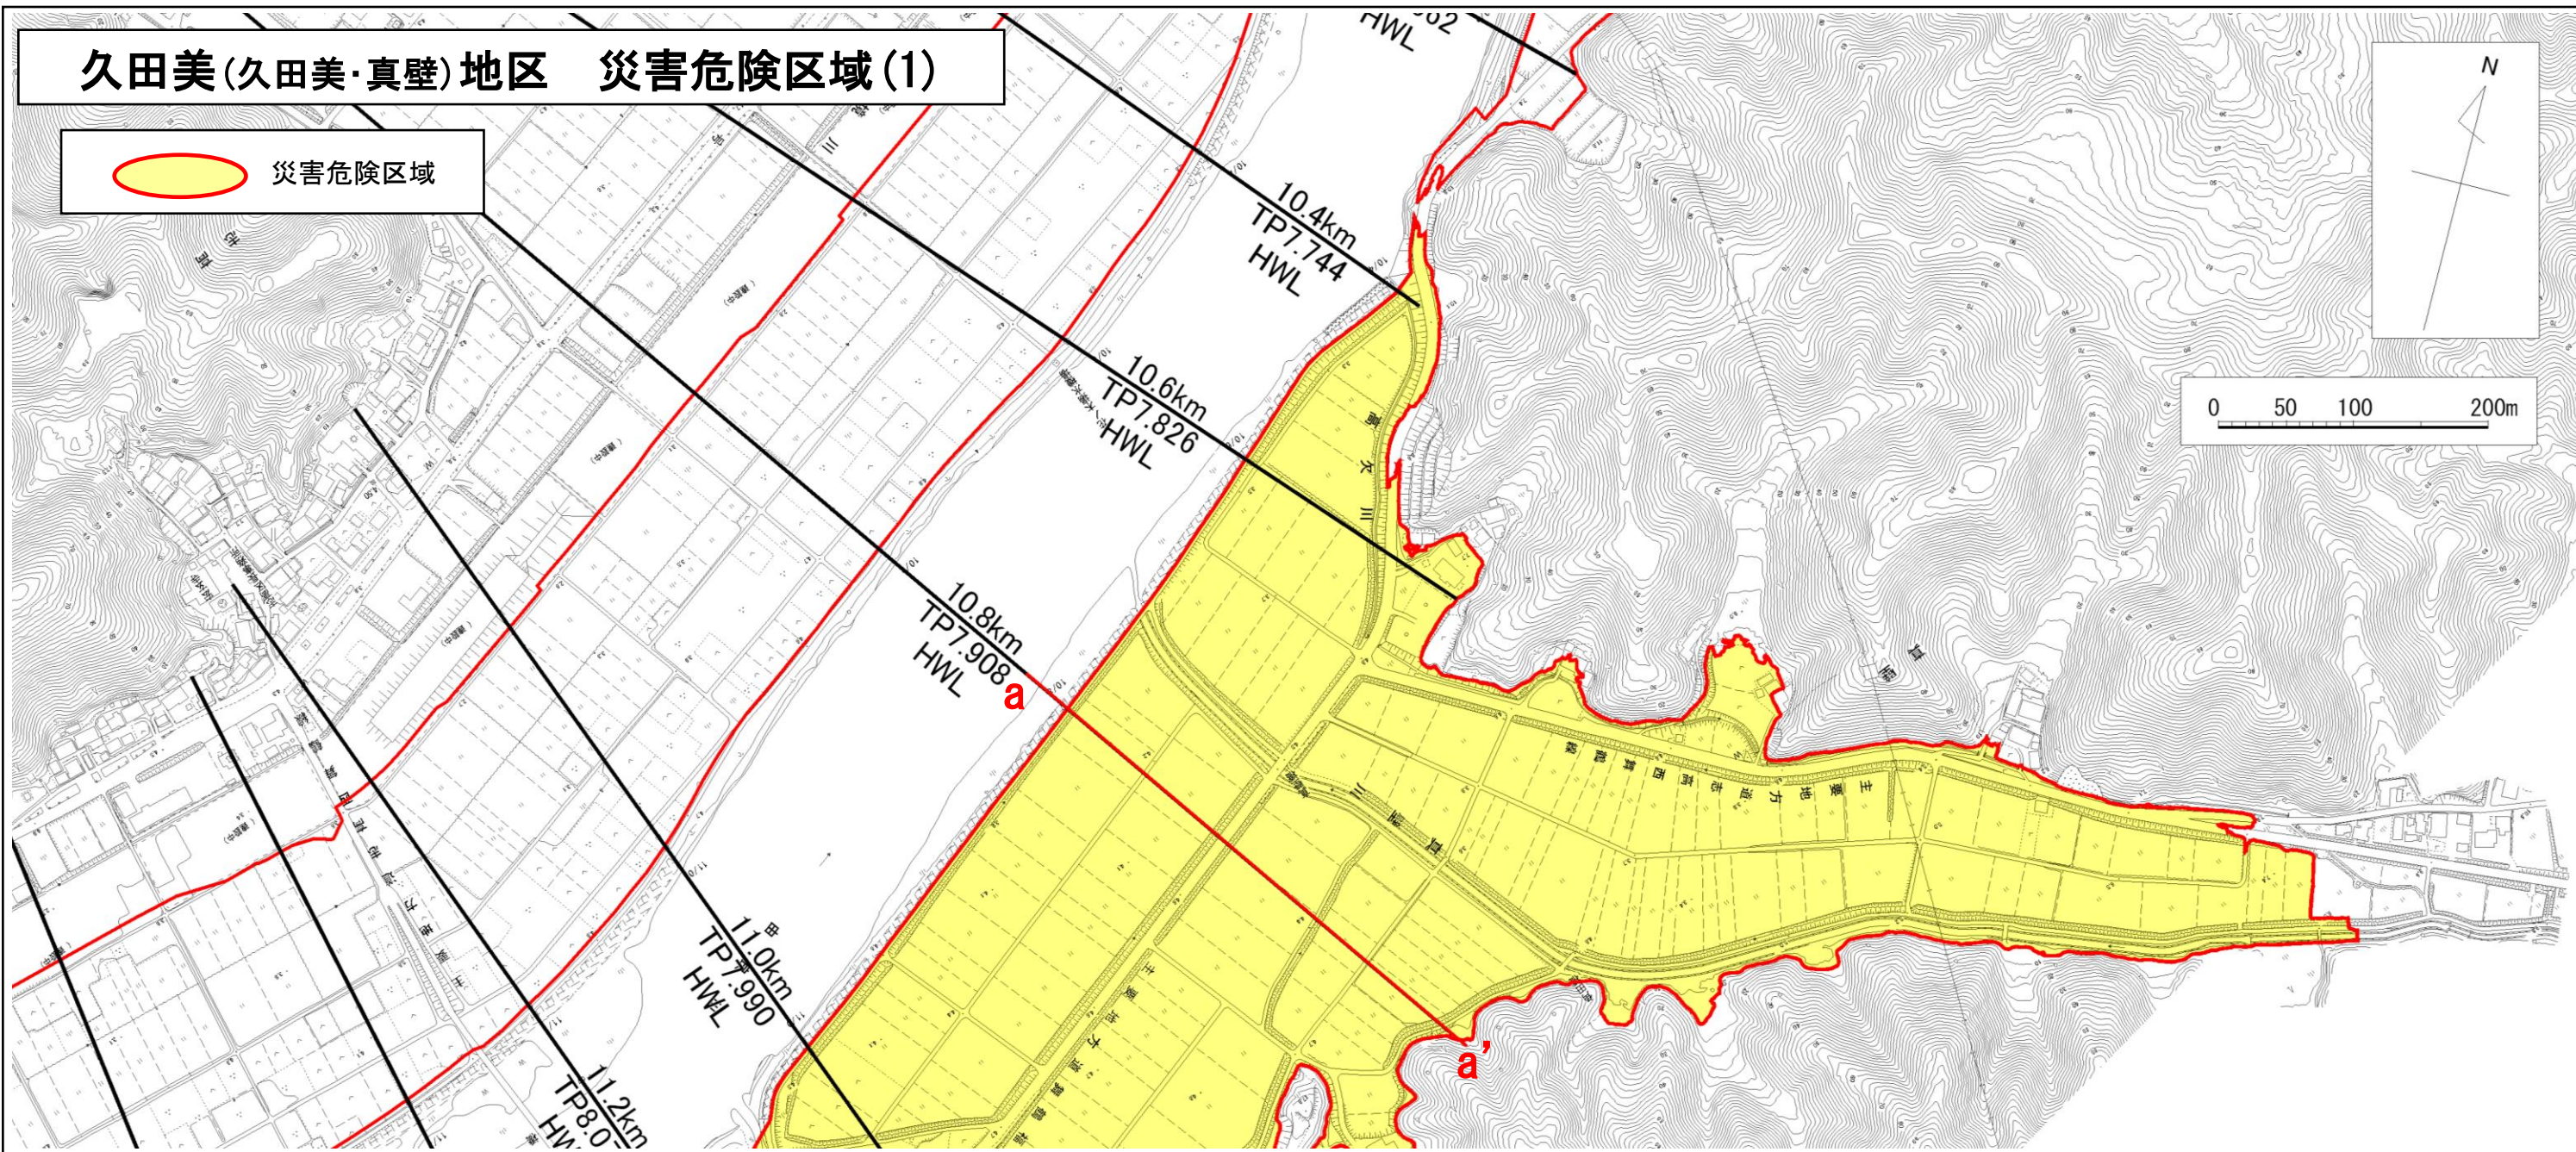

久田美(久田美・真壁)地区 災害危険区域(1)

○ 災害危険区域

横断図 (10.8km付近) a-a'