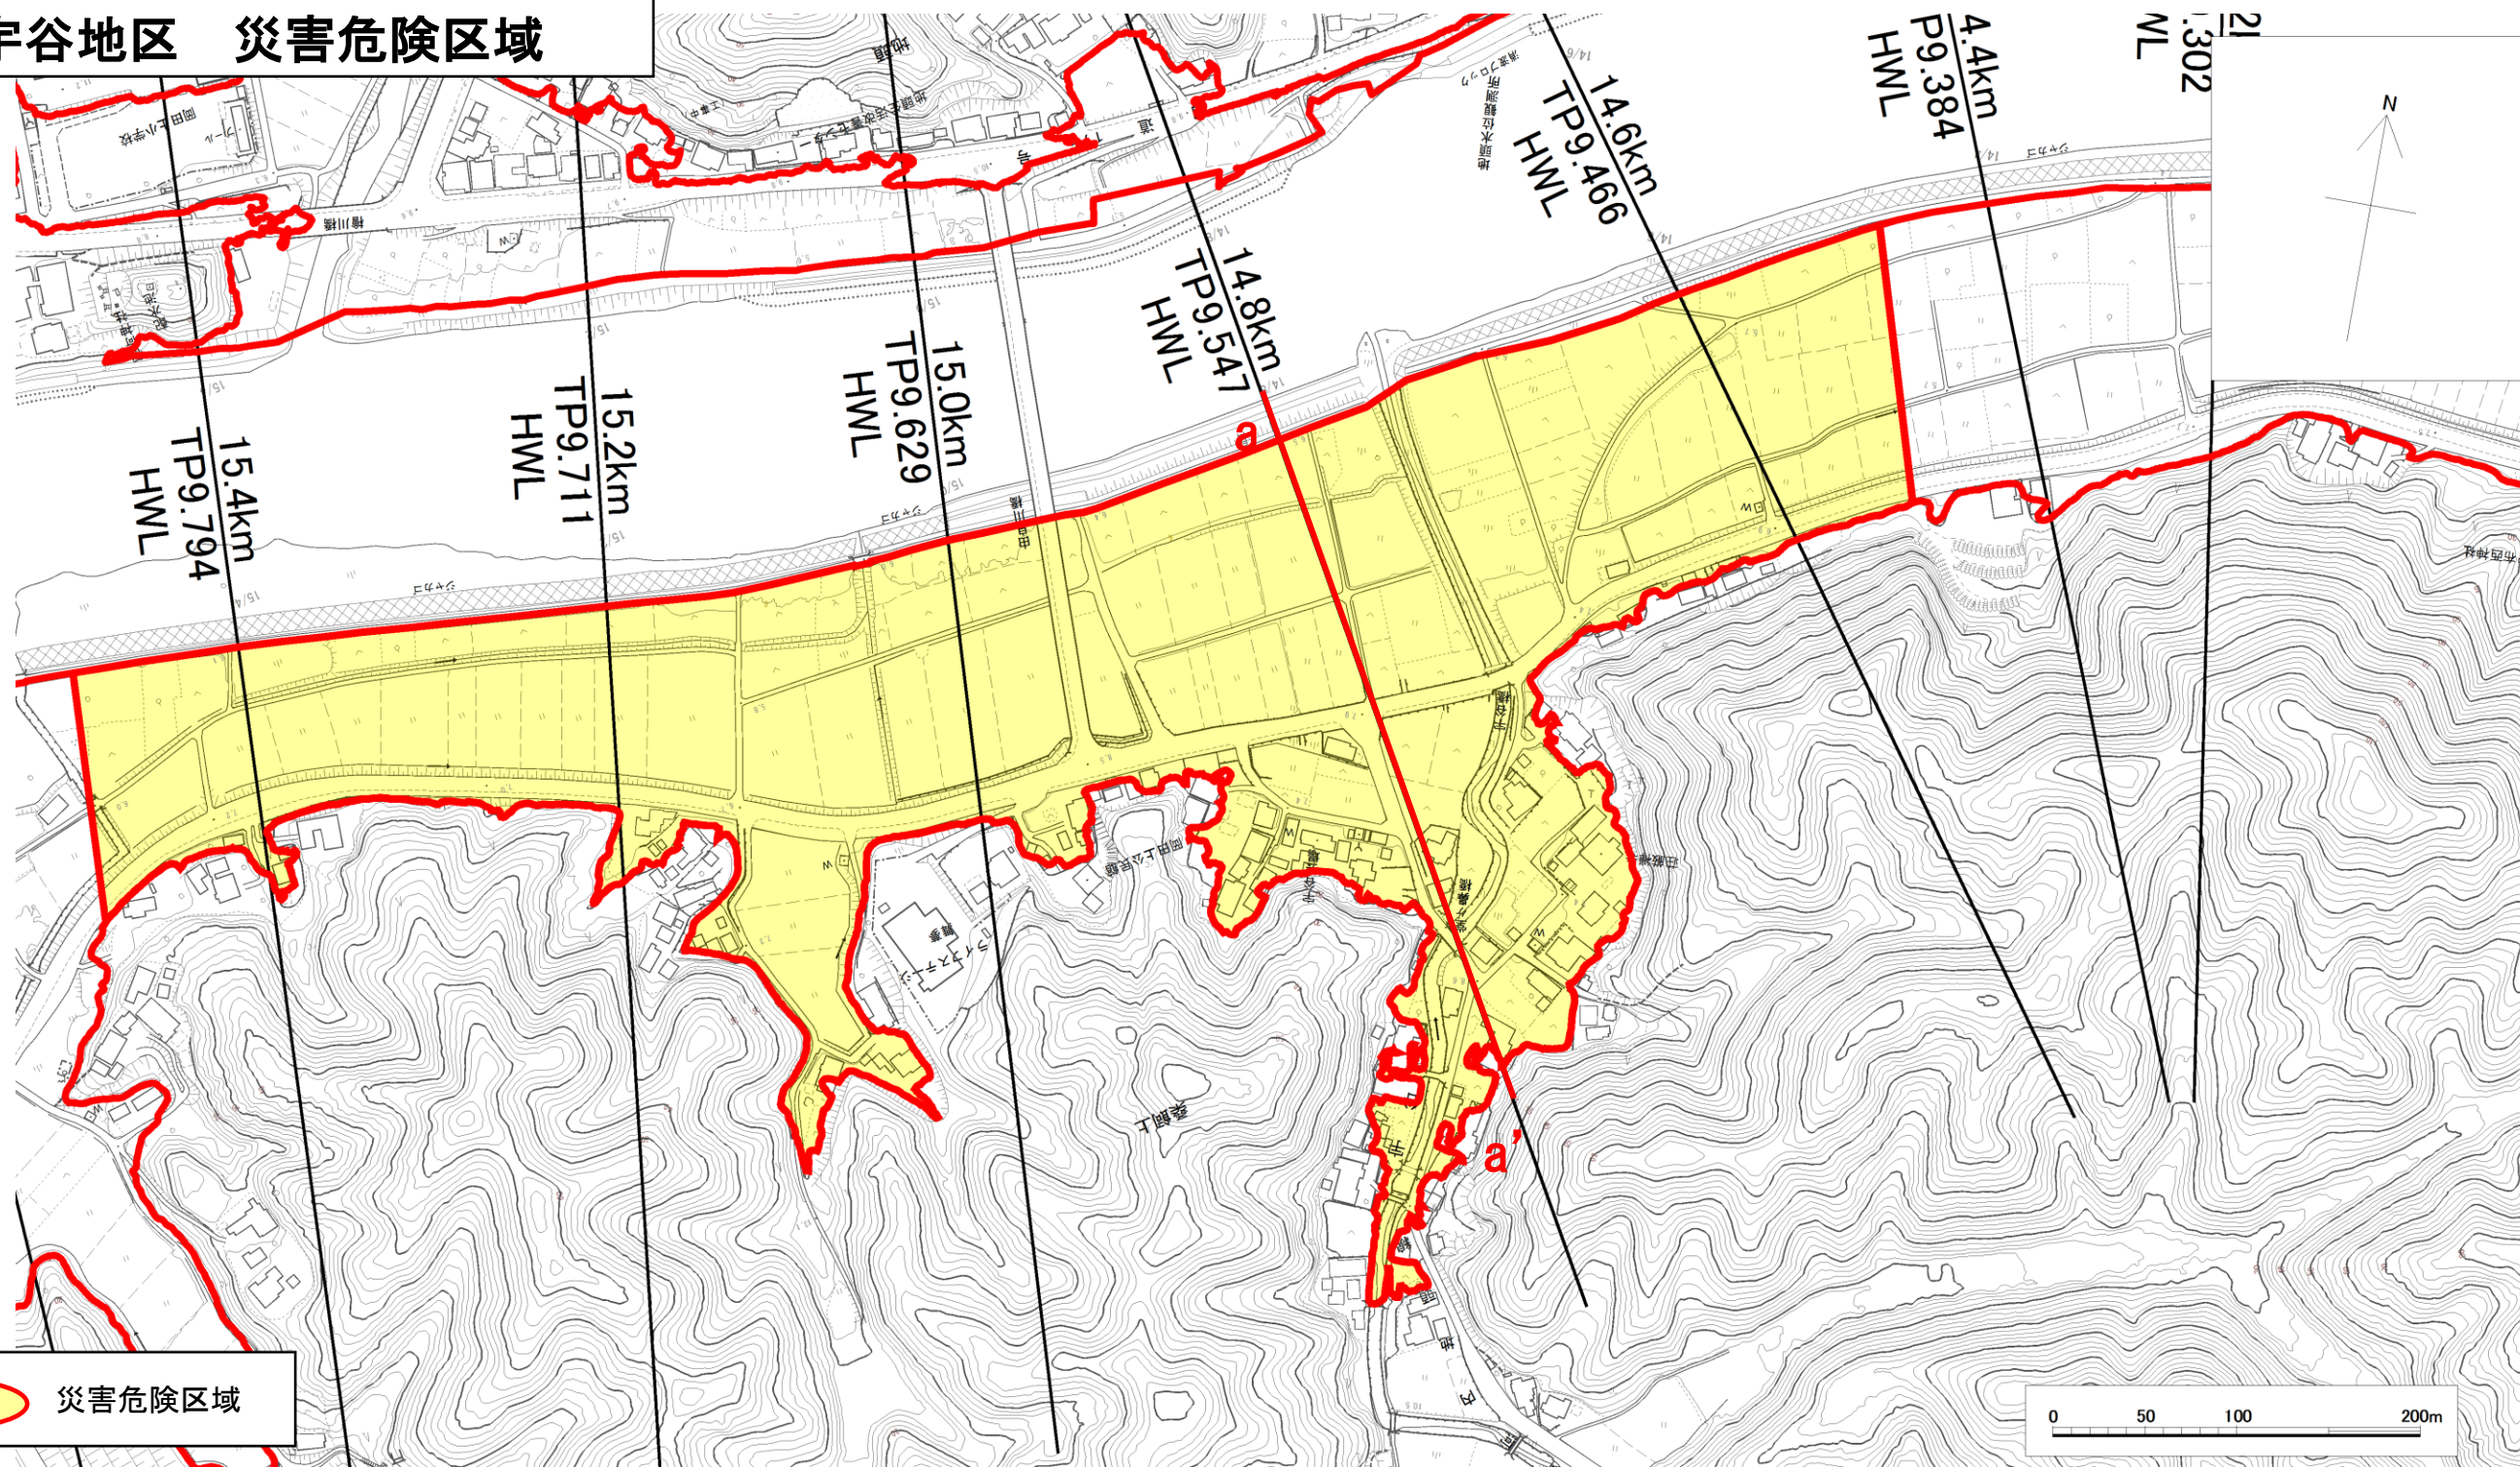

# 宇谷地区 災害危険区域

横断面図 (14.8km付近) a-a'