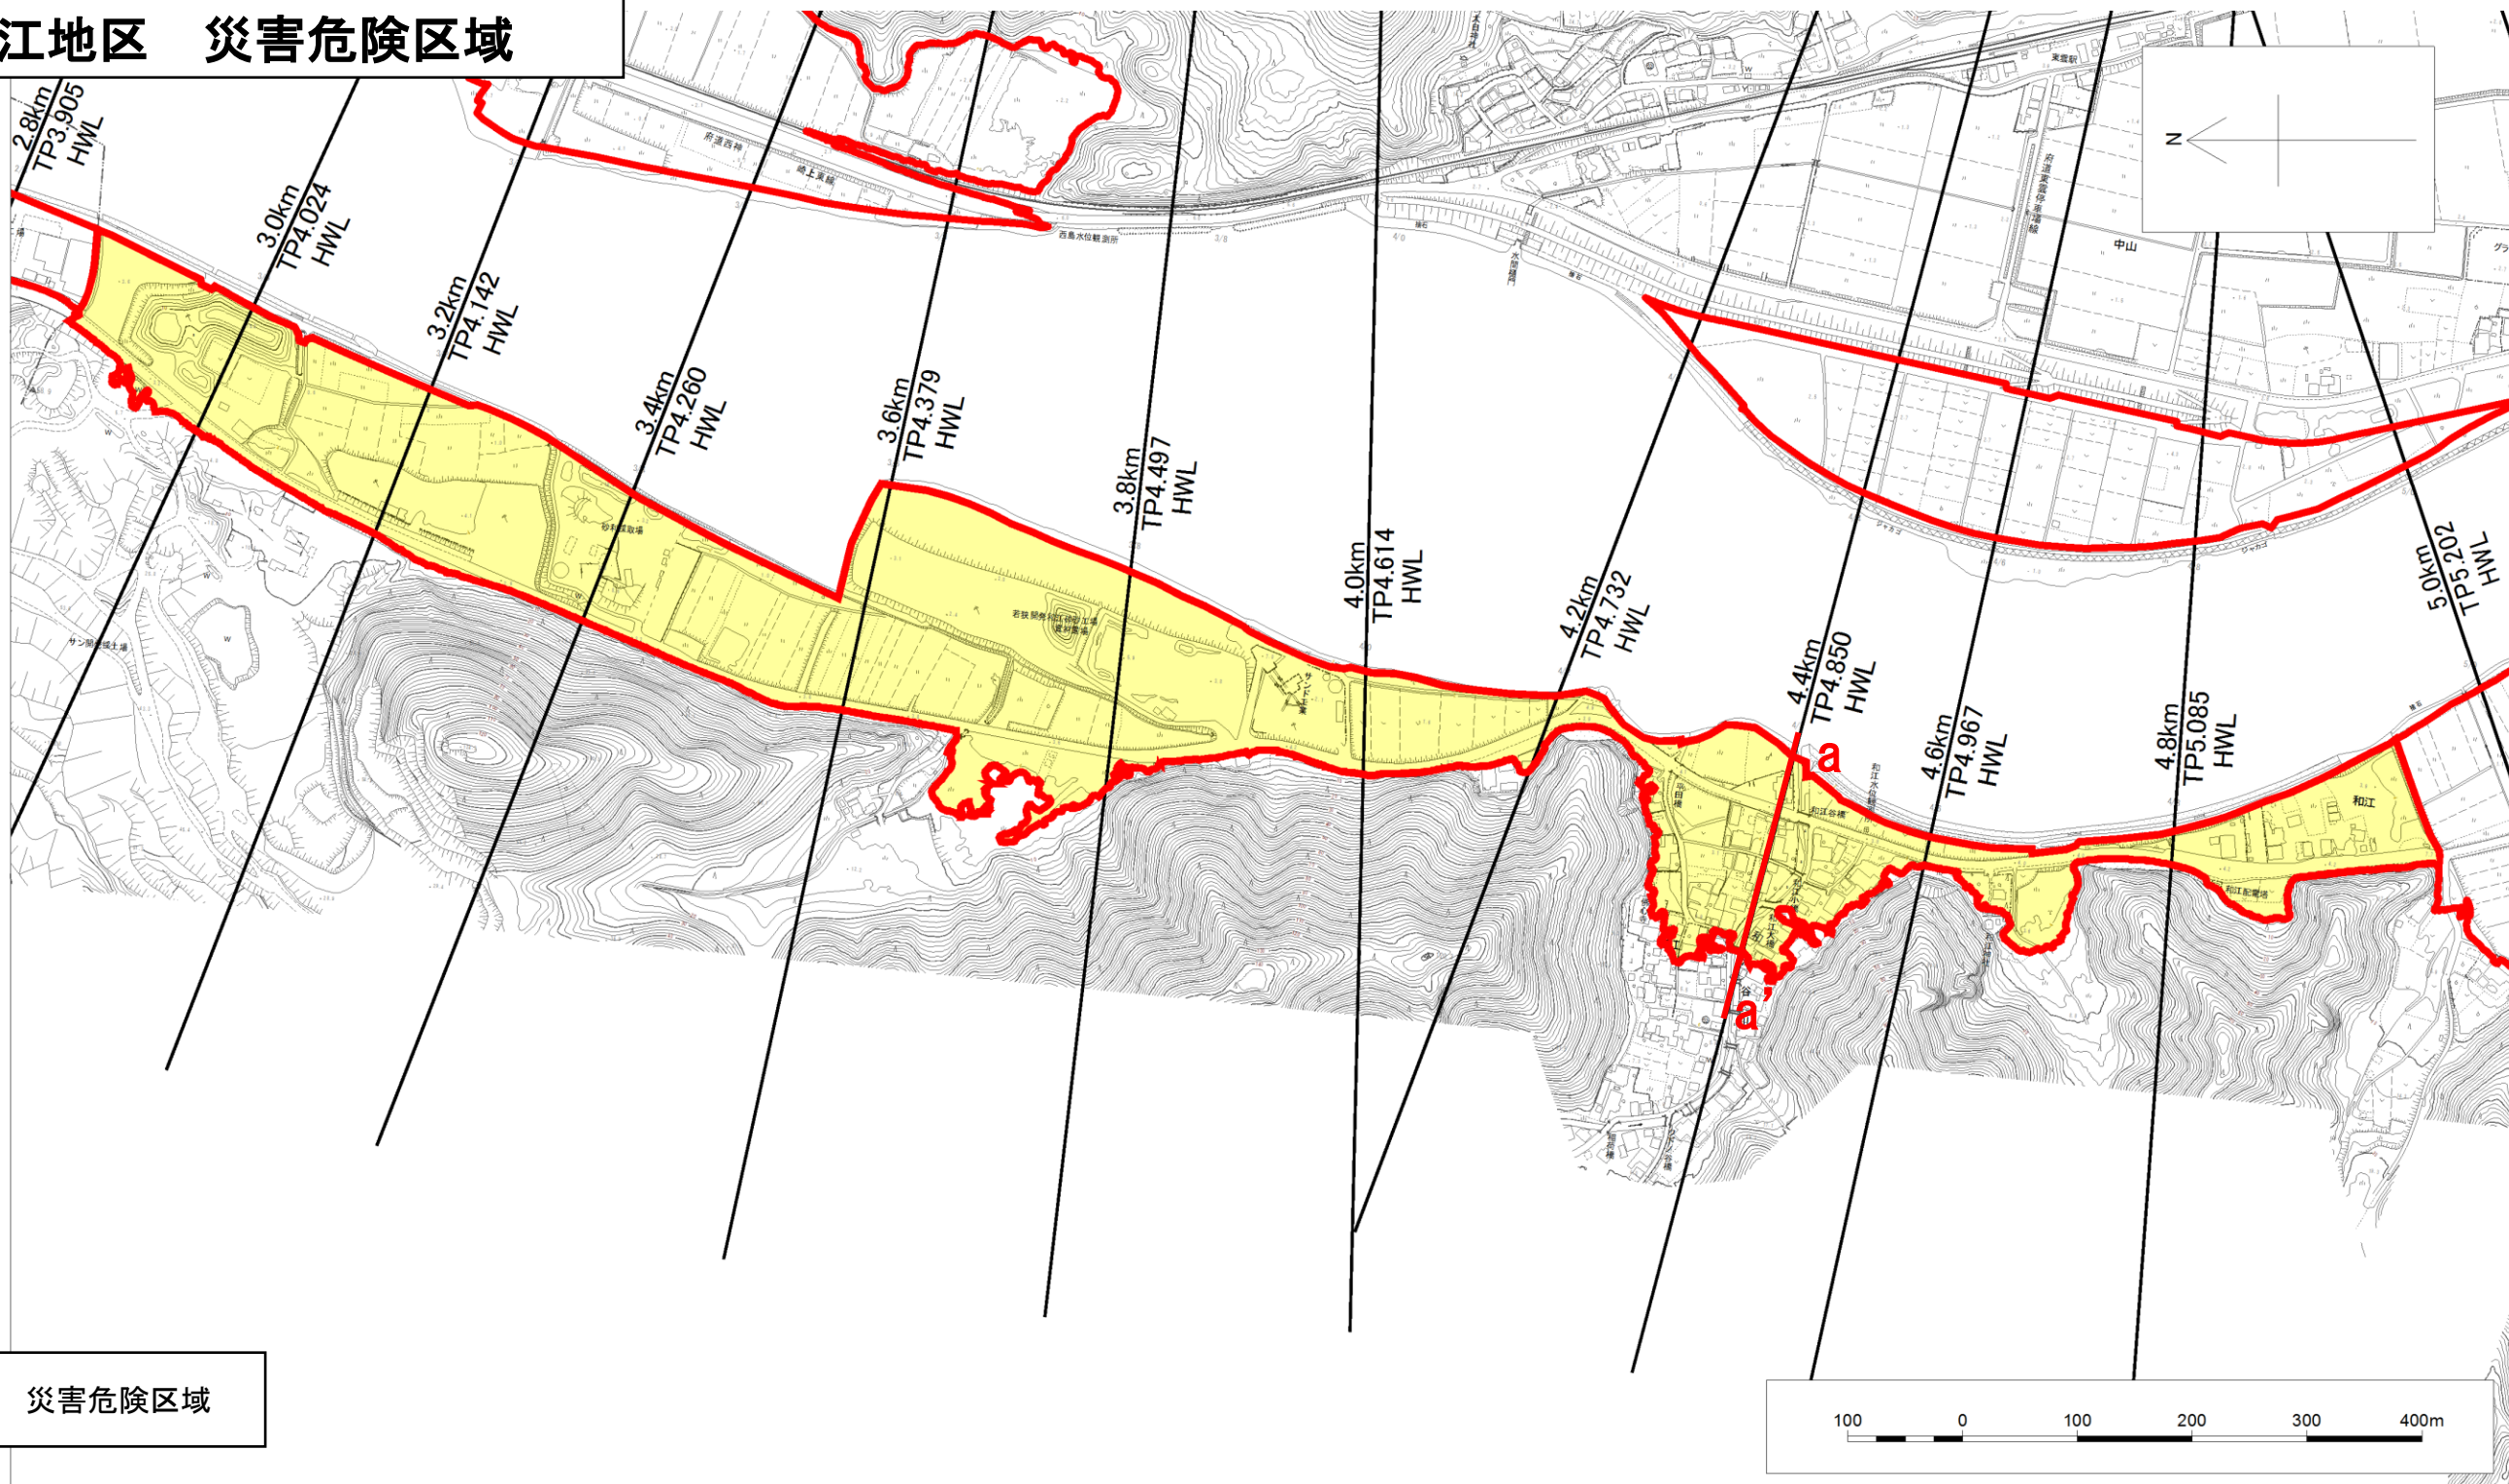

和江地区 災害危険区域

横断面 (4.4km付近) a-a'