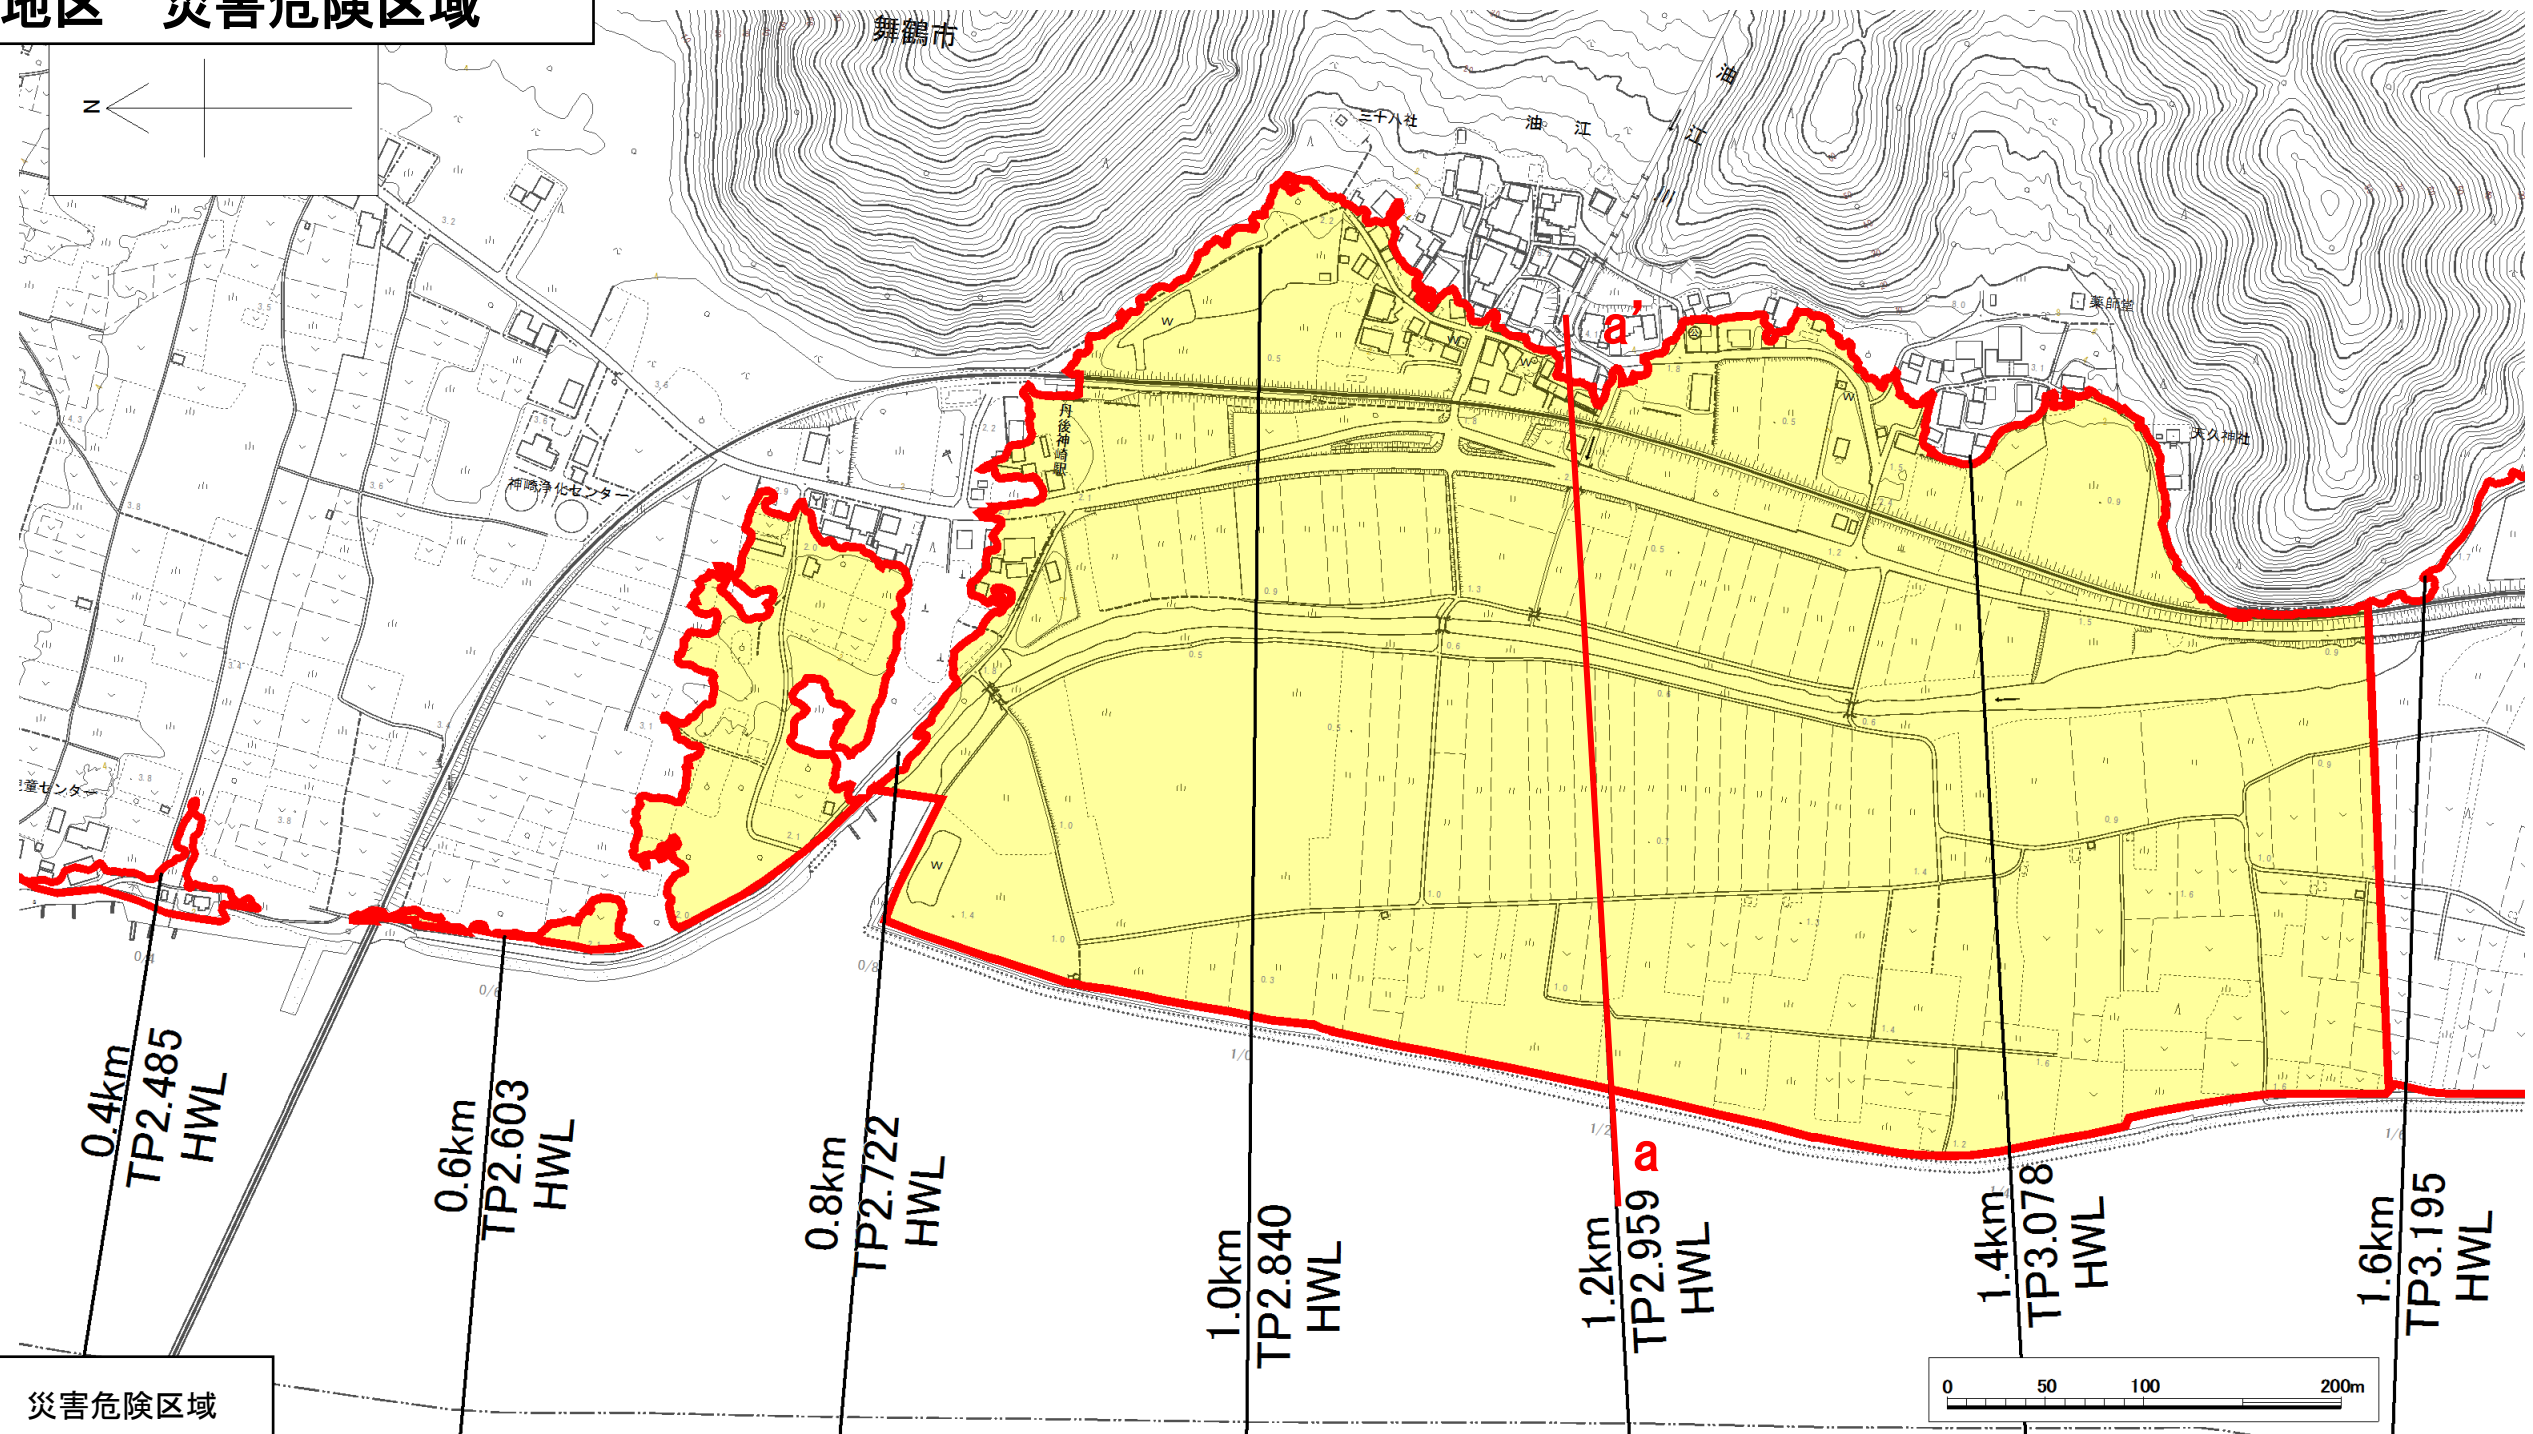

# 油江地区 災害危険区域

横断図 (1.2km付近) a-a'