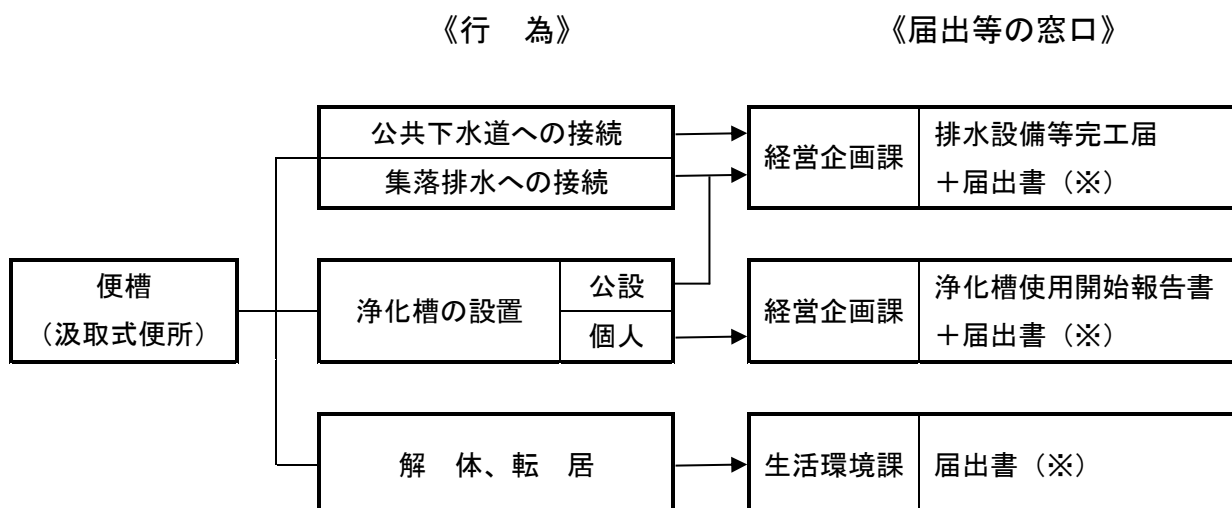

し尿の最終汲み取り・浄化槽の最終清掃のケースと届出等の窓口

1. し尿の最終汲み取り

2. 浄化槽の最終清掃

※届出書：最終汲み取り・浄化槽清掃 届出書