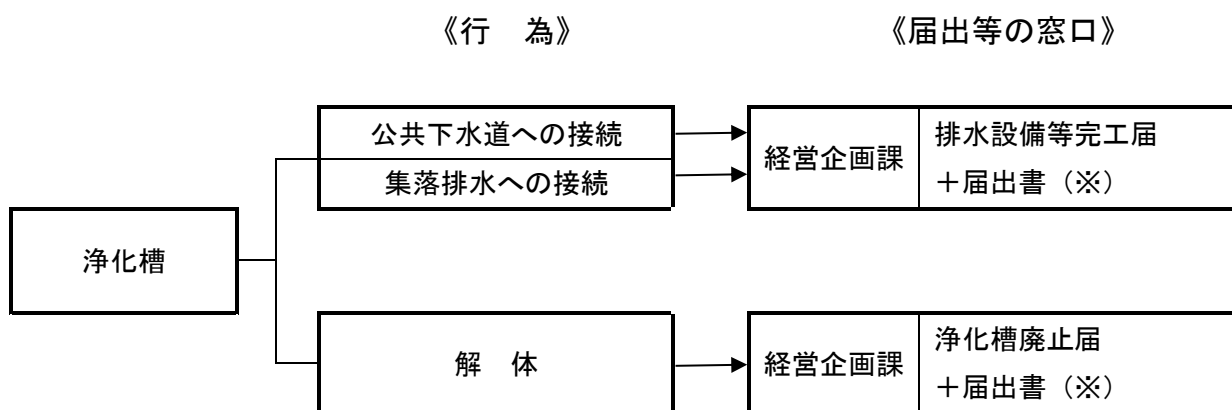

し尿の最終汲み取り・浄化槽の最終清掃のケースと届出等の窓口

1. し尿の最終汲み取り

2. 浄化槽の最終清掃

※届出書：最終汲み取り・浄化槽清掃 届出書