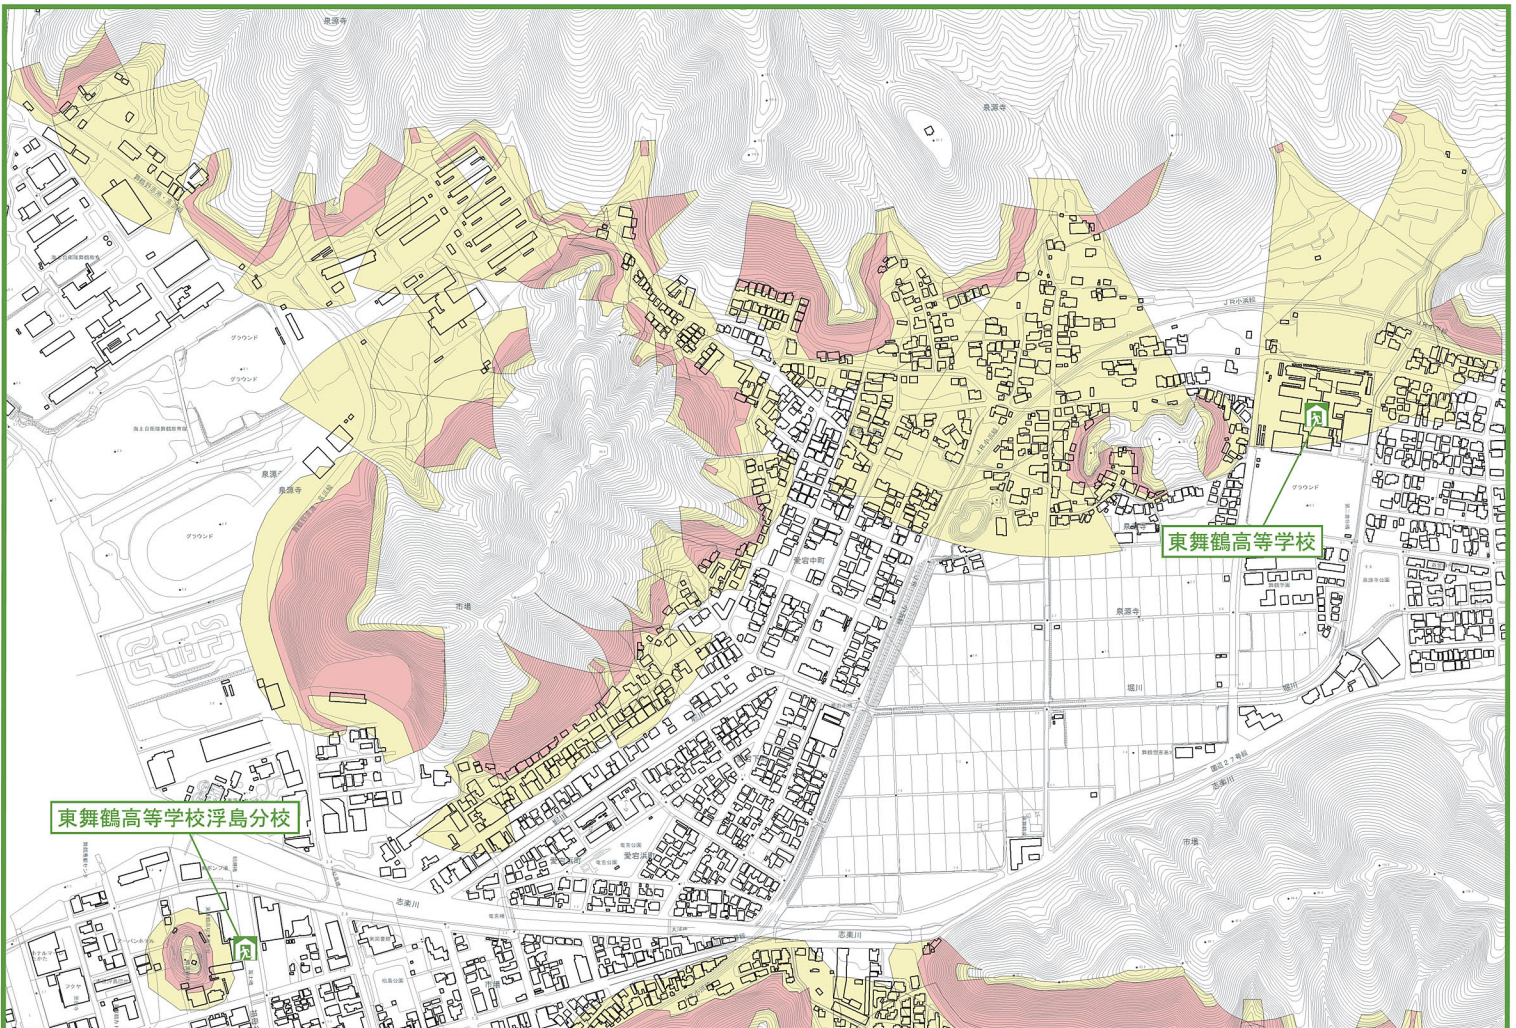

じ ぶん いえ しるし
自分の家印をつけてください。