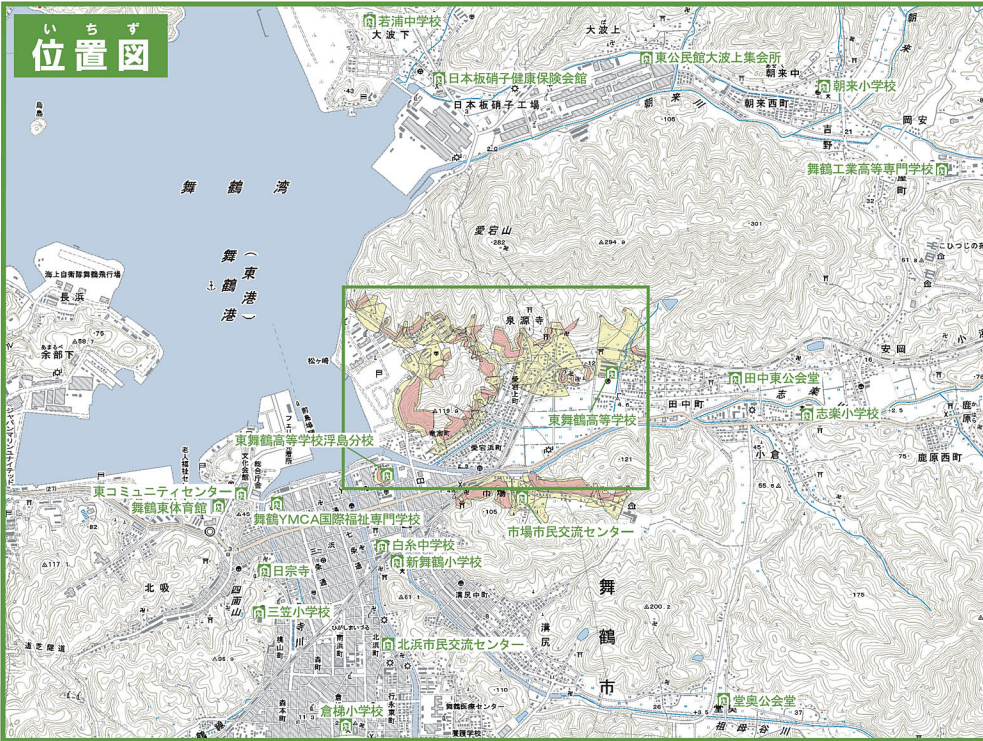

# 舞鶴市土砂災害ハザードマップ

せんげんじ あたごかみまち あたごなかもち りゅうぐうちょう いちば  
 (泉源寺・愛宕上町・愛宕中町・竜宮町・市場地区)

この地図は、国土地理院長の承認を得て、同院発行の数値地図25000(地図画像)を複製したものである。(承認番号 平27情複、第901号)

## ち ず み 地図の見かた

ど しゃ さい がい けい かい く いき とう  
 ① 土砂災害警戒区域等を  
 かく にん 確認しましょう

ど しゃ さい がい けい かい く いき  
**土砂災害警戒区域**  
 <土砂の影響を受けるが、建物の破壊  
 まではないと考えられる区域>

ど しゃ さい がい とく べつ けい かい く いき  
**土砂災害特別警戒区域**  
 <建物が破壊され、住民に大きな被害が  
 生じるおそれがある区域>