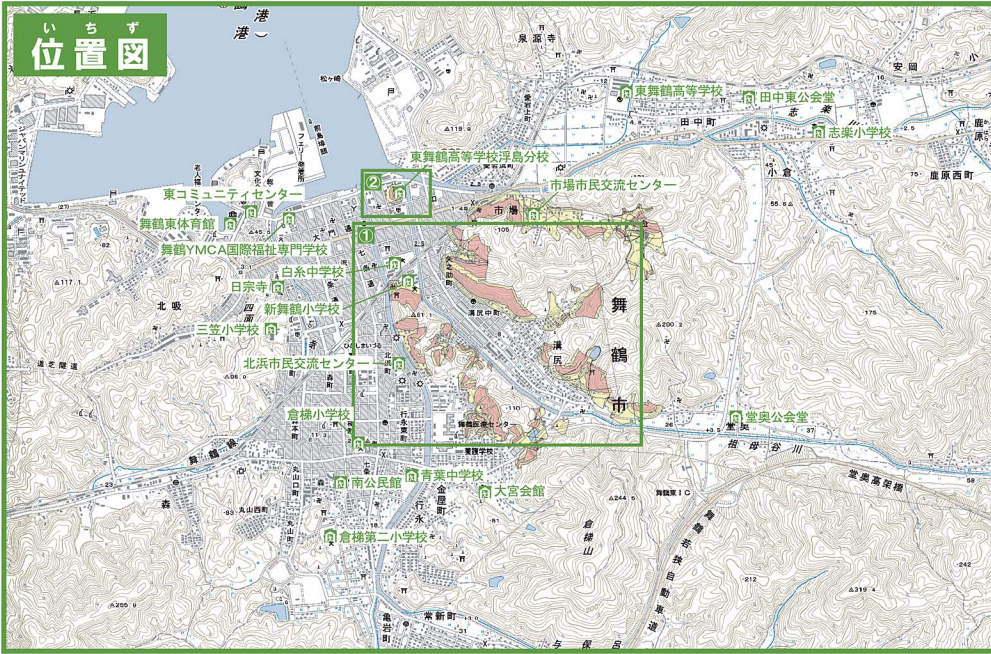

舞鶴市土砂災害ハザードマップ

まいづる し ど しゃ さい がい
 や の すけちよう みぞしり なかまち みぞしり みぞしりちよう ゆきなが はま
 (矢之助町・溝尻中町・溝尻・溝尻町・行永・浜地区)

この地図は、国土地理院長の承認を得て、同院発行の数値地図25000(地図画像)を複製したものである。(承認番号 平27情複、第901号)

地図の見かた

① 土砂災害警戒区域等を
 確認しましょう

土砂災害警戒区域

〈土砂の影響を受けるが、建物の破壊まではないと考えられる区域〉

土砂災害特別警戒区域

〈建物が破壊され、住民に大きな被害が生じるおそれがある区域〉

② お近くの避難所を
 確認しましょう

避難所のマーク

避難所名	電話
新舞鶴小学校	62-4643
白糸中学校	62-3563
倉梯小学校	62-0183
北浜市民交流センター	63-6141
東舞鶴高等学校浮島分校	62-0536

自分の家に印をつけてください。