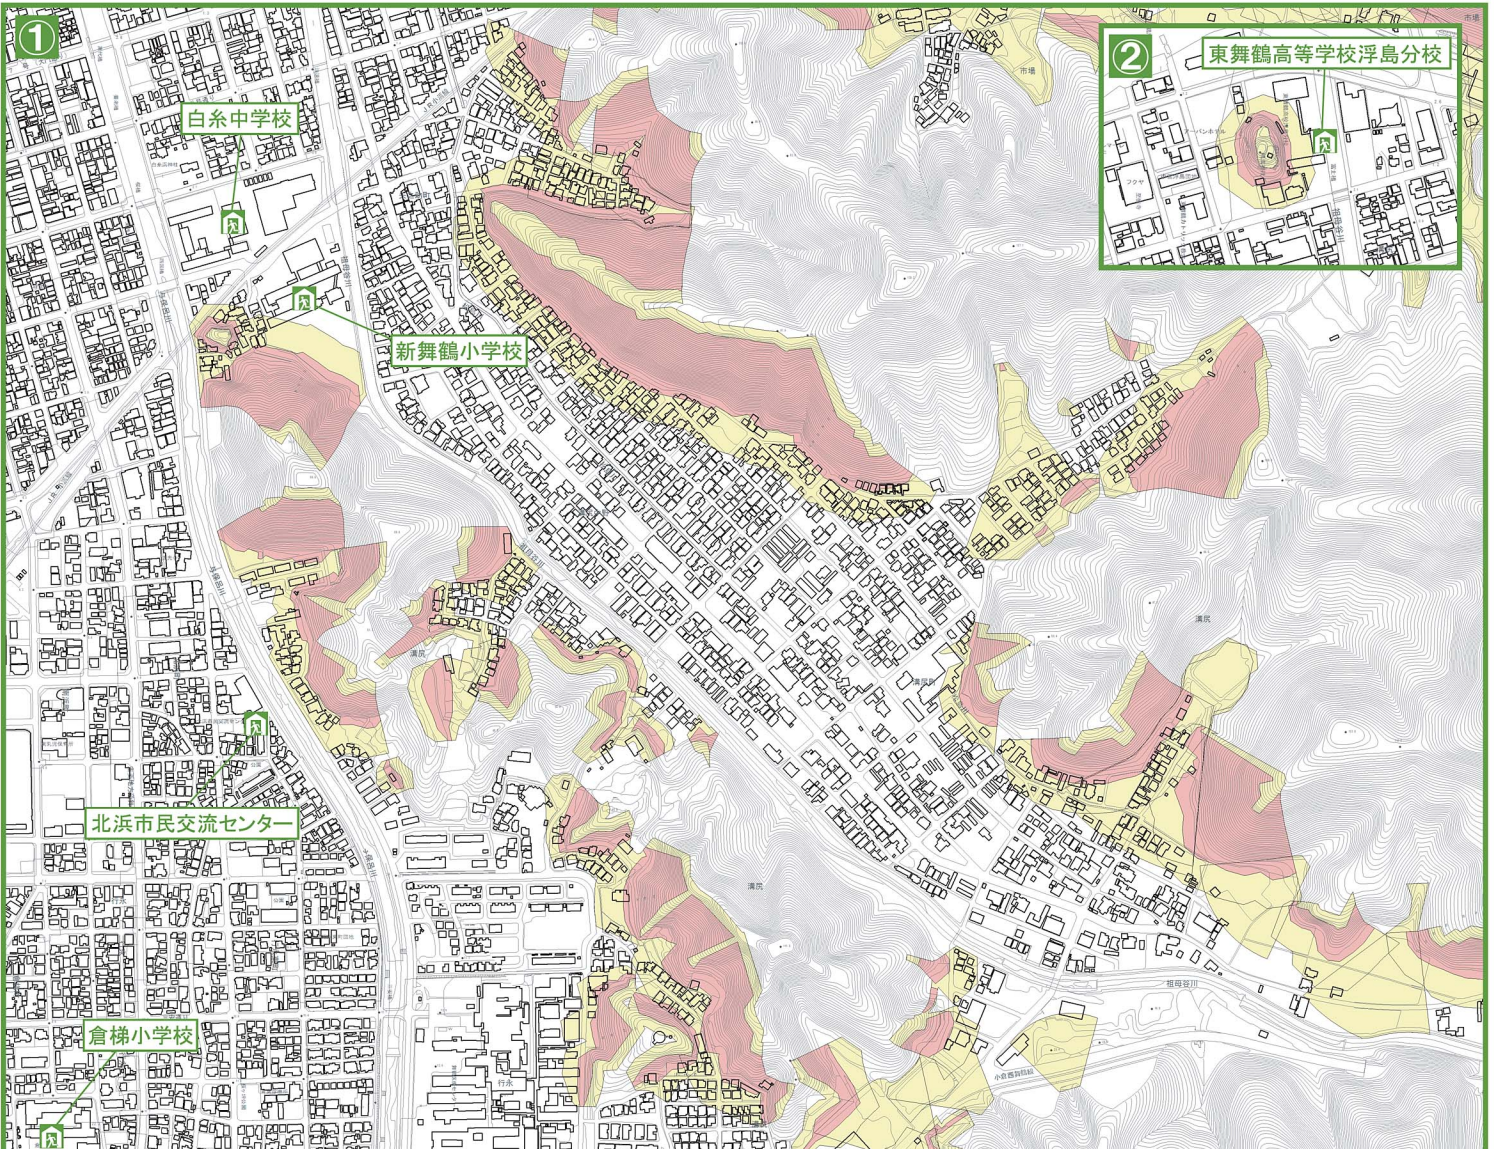

舞鶴市土砂災害ハザードマップ

まいづる し ど しゃ さい がい
 や の すけちよう みぞしり なかまち みぞしり みぞしりちよう ゆきなが はま
 (矢之助町・溝尻中町・溝尻・溝尻町・行永・浜地区)

この地図は、国土地理院長の承認を得て、同院発行の数値地図25000(地図画像)を複製したものである。(承認番号 平27情複、第901号)

地図の見かた

① 土砂災害警戒区域等を
 確認しましょう

土砂災害警戒区域

〈土砂の影響を受けるが、建物の破壊まではないと考えられる区域〉

土砂災害特別警戒区域

〈建物が破壊され、住民に大きな被害が生じるおそれがある区域〉

② お近くの避難所を
 確認しましょう

避難所のマーク

避難所名	電話
新舞鶴小学校	62-4643
白糸中学校	62-3563
倉梯小学校	62-0183
北浜市民交流センター	63-6141
東舞鶴高等学校浮島分校	62-0536

自分の家に印をつけてください。