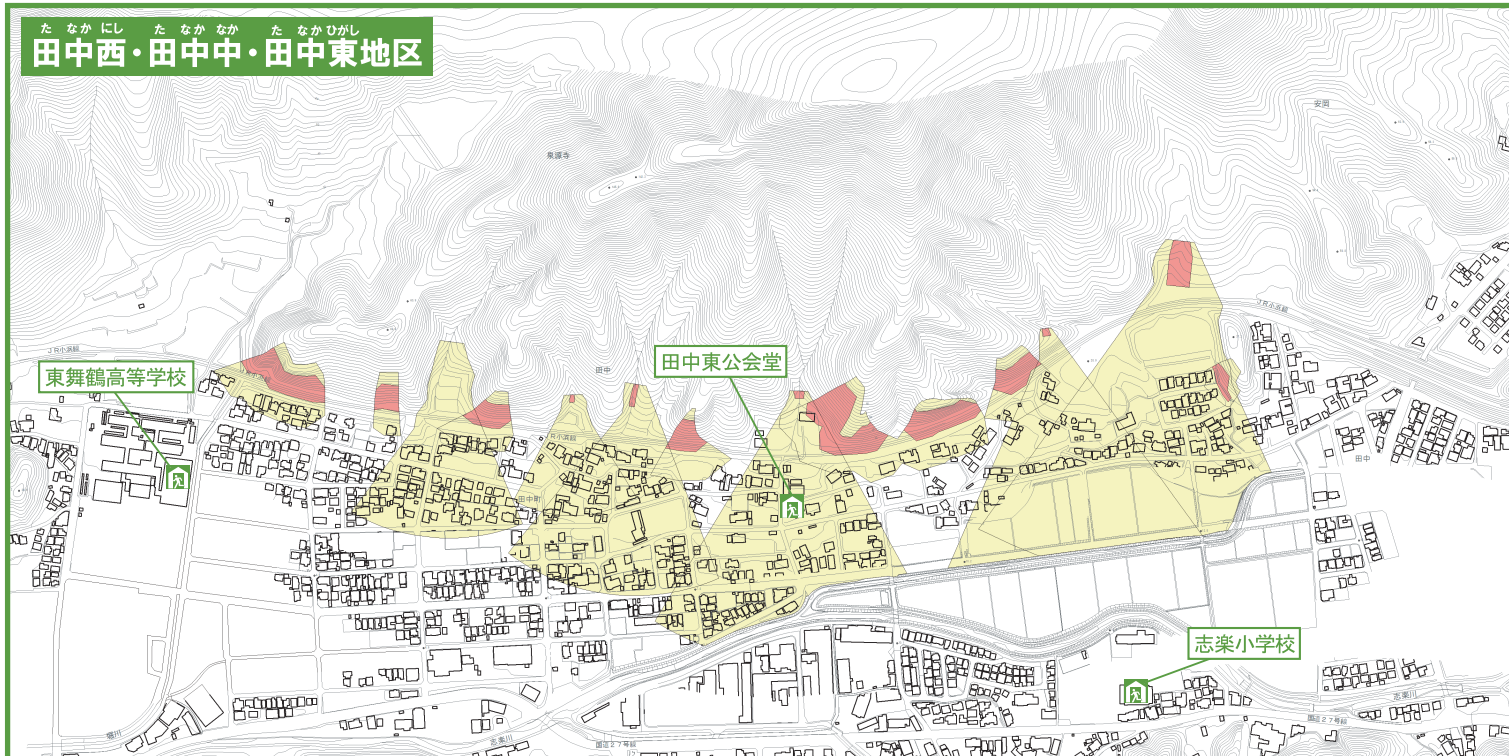

舞鶴市土砂災害ハザードマップ

まつお たなかにし たなかなか たなかひがし
(松尾・田中西・田中中・田中東地区)

地図の見かた

① 土砂災害警戒区域等を
確認しましょう

土砂災害警戒区域

〈土砂の影響を受けるが、建物の破壊
まではないと考えられる区域〉

土砂災害特別警戒区域

〈建物が破壊され、住民に大きな被害が
生じる恐れがある区域〉

② 避難所の場所を確認しましょう

避難所のマーク 

避難所名	電話
東舞鶴高等学校	62-5510
田中東公会堂	66-0198
志楽小学校	62-4690
松尾寺	62-2900

この地図は、国土地理院長の承認を得て、同院発行の数値地図25000(地図画像)を複製したものである。(承認番号 平26近複、第17号)

自分の家に印をつけてください。