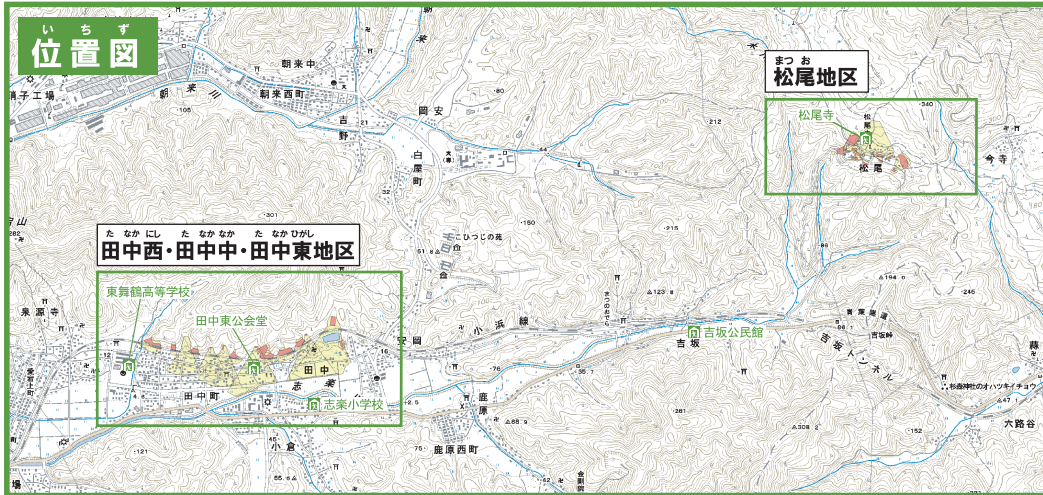

舞鶴市土砂災害ハザードマップ

まつお たなかにし たなかなか たなかひがし
(松尾・田中西・田中中・田中東地区)

地図の見かた

① 土砂災害警戒区域等を
確認しましょう

土砂災害警戒区域

〈土砂の影響を受けるが、建物の破壊
まではないと考えられる区域〉

土砂災害特別警戒区域

〈建物が破壊され、住民に大きな被害が
生じる恐れがある区域〉

② 避難所の場所を確認しましょう

避難所のマーク 

避難所名	電話
東舞鶴高等学校	62-5510
田中東公会堂	66-0198
志楽小学校	62-4690
松尾寺	62-2900

この地図は、国土地理院長の承認を得て、同院発行の数値地図25000(地図画像)を複製したものである。(承認番号 平26近複、第17号)

自分の家に印をつけてください。