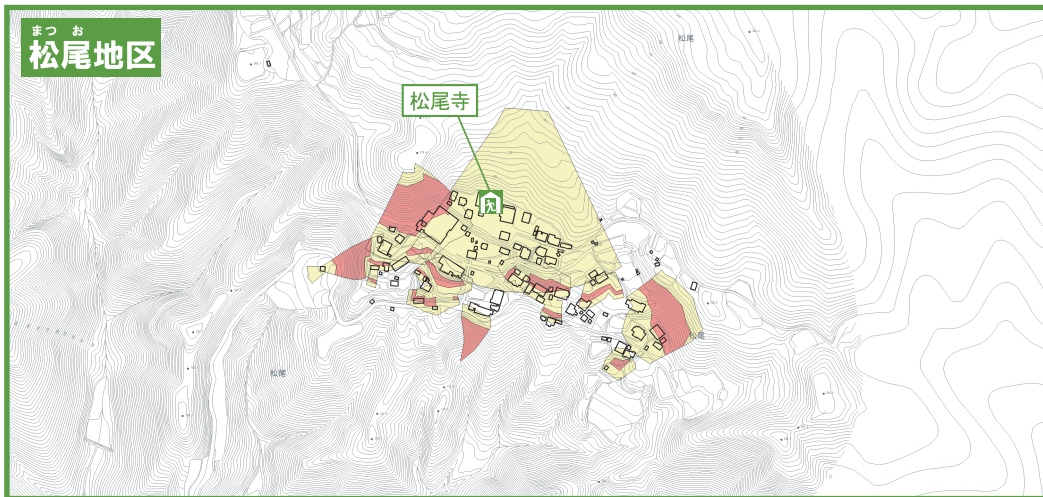

舞鶴市土砂災害ハザードマップ

まつお たなかにし たなかなか たなかひがし
(松尾・田中西・田中中・田中東地区)

地図の見かた

① 土砂災害警戒区域等を
確認しましょう

土砂災害警戒区域

〈土砂の影響を受けるが、建物の破壊
まではないと考えられる区域〉

土砂災害特別警戒区域

〈建物が破壊され、住民に大きな被害が
生じる恐れがある区域〉

② 避難所の場所を確認しましょう

避難所のマーク 

避難所名	電話
東舞鶴高等学校	62-5510
田中東公会堂	66-0198
志楽小学校	62-4690
松尾寺	62-2900

この地図は、国土地理院長の承認を得て、同院発行の数値地図25000(地図画像)を複製したものである。(承認番号 平26近複、第17号)

自分の家に印をつけてください。