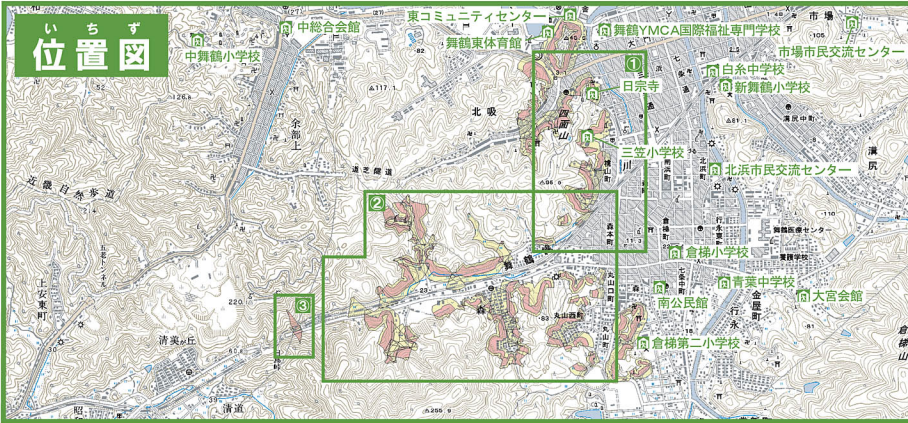

舞鶴市土砂災害ハザードマップ

もり もりまち もりほんまち ももやまちょう はま
(森・森町・森本町・桃山町・浜地区)

地図の見かた

①土砂災害警戒区域等を確認しましょう

土砂災害警戒区域
 <土砂の影響を受けるが、建物の破壊
 まではないと考えられる区域>

土砂災害特別警戒区域
 <建物が破壊され、住民に大きな被害が
 生じるおそれがある区域>

②お近くの避難所を確認しましょう

避難所のマーク 

避難所名	電話
三笠小学校	62-0538
日宗寺	62-5168

この地図は、国土地理院長の承認を得て、同院発行の数値地図25000(地図画像)を複製したものである。(承認番号 平27情複、第901号)

自分の家に印をつけてください。