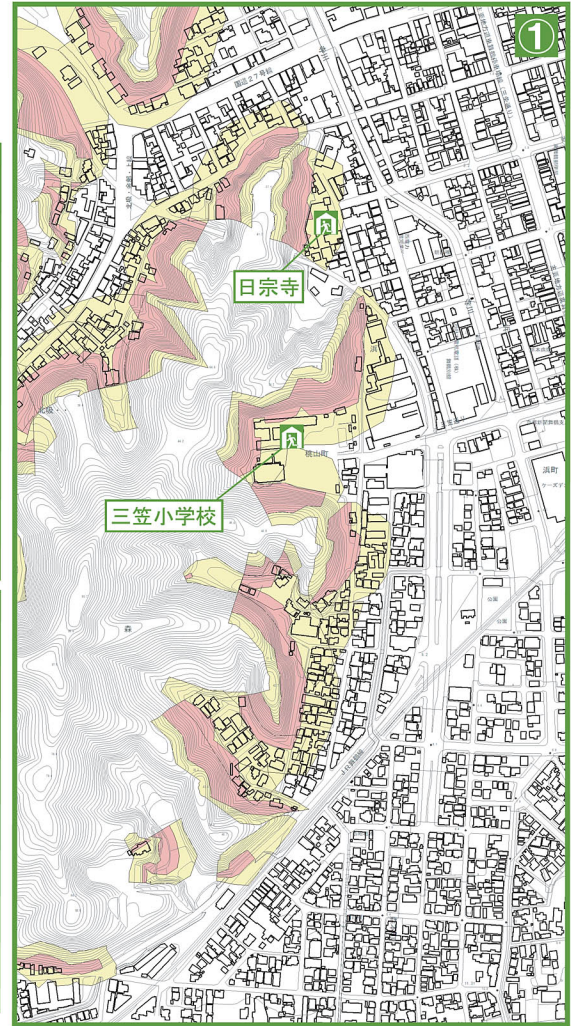

舞鶴市土砂災害ハザードマップ

もり もりまち もりほんまち ももやまちょう はま
(森・森町・森本町・桃山町・浜地区)

地図の見かた

①土砂災害警戒区域等を確認しましょう

土砂災害警戒区域
 <土砂の影響を受けるが、建物の破壊
 まではないと考えられる区域>

土砂災害特別警戒区域
 <建物が破壊され、住民に大きな被害が
 生じるおそれがある区域>

②お近くの避難所を確認しましょう

避難所のマーク 

避難所名	電話
三笠小学校	62-0538
日宗寺	62-5168

この地図は、国土地理院長の承認を得て、同院発行の数値地図25000(地図画像)を複製したものである。(承認番号 平27情複、第901号)

自分の家に印をつけてください。