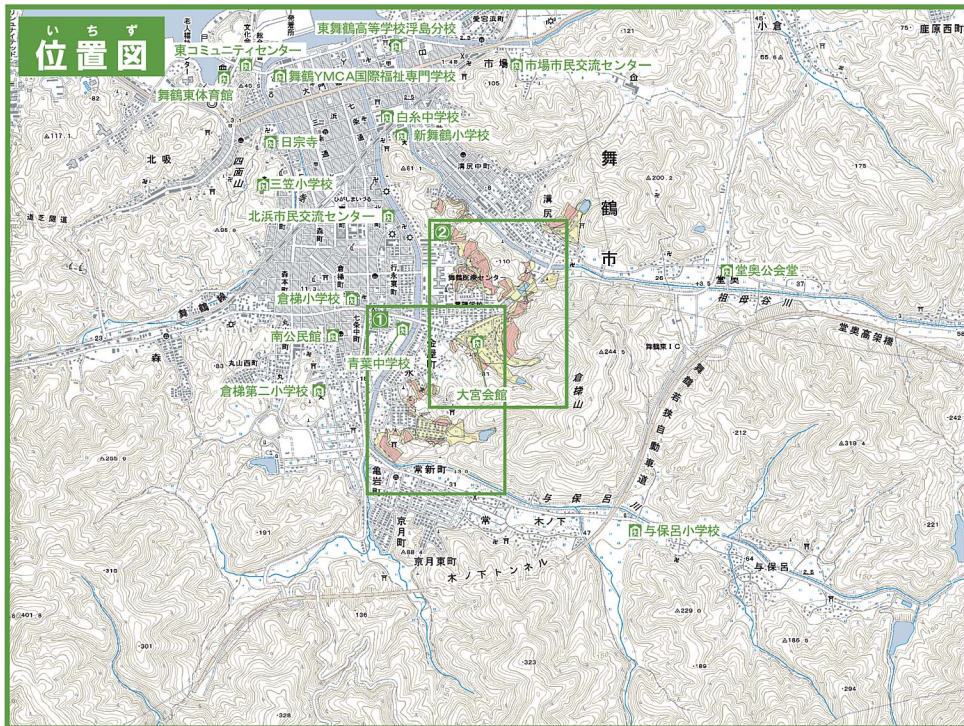

# 舞鶴市土砂災害ハザードマップ

ゆきなが みぞしり みぞしりちよう  
(行永・溝尻・溝尻町地区)

この地図は、国土地理院長の承認を得て、同院発行の数値地図25000(地図画像)を複製したものである。(承認番号 平27情複、第901号)

## 地図の見かた

① 土砂災害警戒区域等を  
確認しましょう

**土砂災害警戒区域**  
〈土砂の影響を受けるが、建物の破壊  
まではないと考えられる区域〉

**土砂災害特別警戒区域**  
〈建物が破壊され、住民に大きな被害が  
生じるおそれがある区域〉

② お近くの避難所を  
確認しましょう

避難所のマーク

避難所名	電話
青葉中学校	62-4612
大宮会館	-

自分の家に印をつけてください。