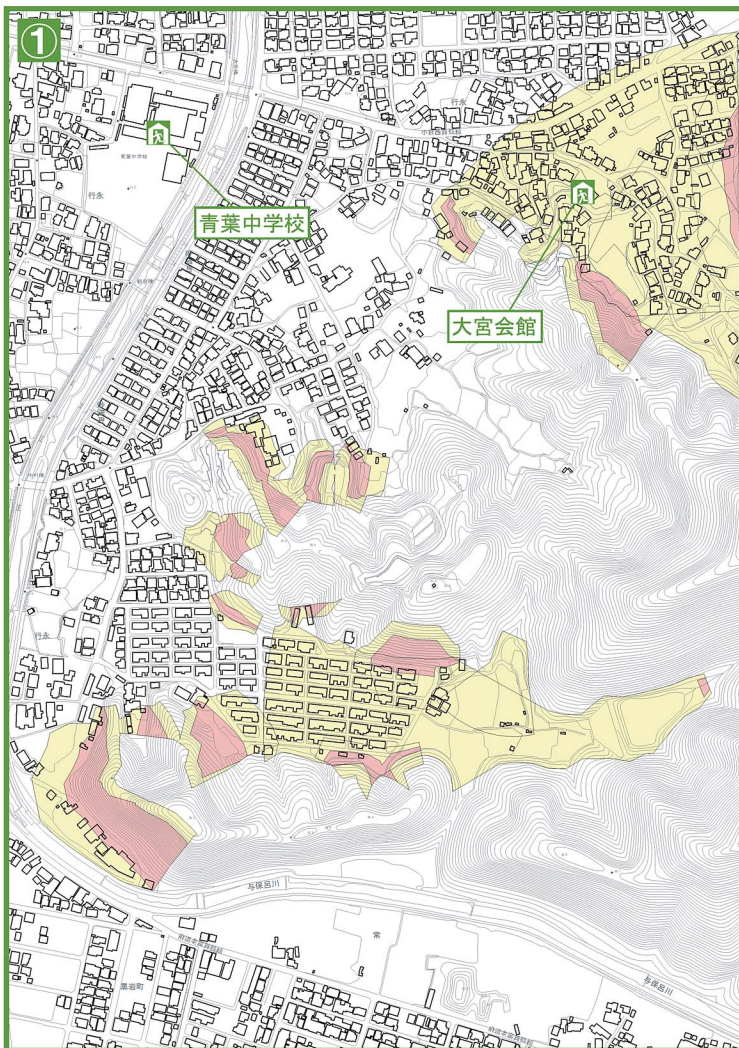

# 舞鶴市土砂災害ハザードマップ

ゆきなが みぞしり みぞしりちよう  
(行永・溝尻・溝尻町地区)

この地図は、国土地理院長の承認を得て、同院発行の数値地図25000(地図画像)を複製したものである。(承認番号 平27情複、第901号)

## 地図の見かた

① 土砂災害警戒区域等を  
確認しましょう

**土砂災害警戒区域**  
〈土砂の影響を受けるが、建物の破壊  
まではないと考えられる区域〉

**土砂災害特別警戒区域**  
〈建物が破壊され、住民に大きな被害が  
生じるおそれがある区域〉

② お近くの避難所を  
確認しましょう

避難所のマーク

避難所名	電話
青葉中学校	62-4612
大宮会館	-

自分の家に印をつけてください。