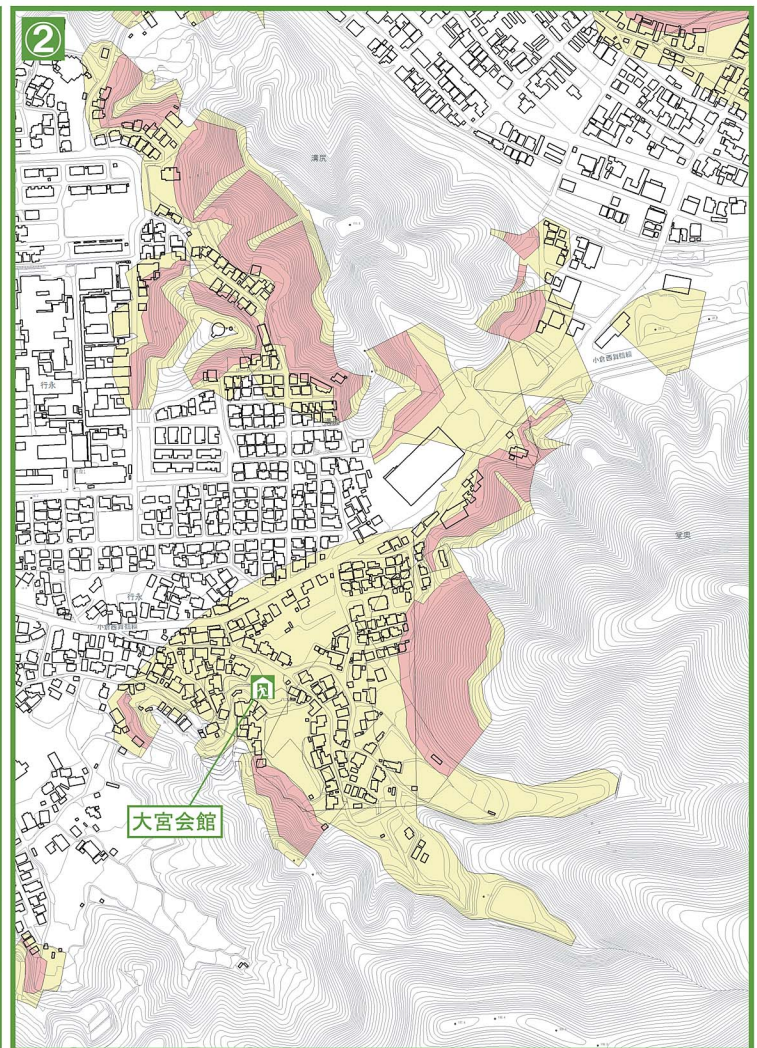

# 舞鶴市土砂災害ハザードマップ

ゆきなが みぞしり みぞしりちよう  
(行永・溝尻・溝尻町地区)

この地図は、国土地理院長の承認を得て、同院発行の数値地図25000(地図画像)を複製したものである。(承認番号 平27情複、第901号)

## 地図の見かた

① 土砂災害警戒区域等を  
確認しましょう

**土砂災害警戒区域**  
〈土砂の影響を受けるが、建物の破壊  
まではないと考えられる区域〉

**土砂災害特別警戒区域**  
〈建物が破壊され、住民に大きな被害が  
生じるおそれがある区域〉

② お近くの避難所を  
確認しましょう

避難所のマーク

避難所名	電話
青葉中学校	62-4612
大宮会館	-

自分の家に印をつけてください。