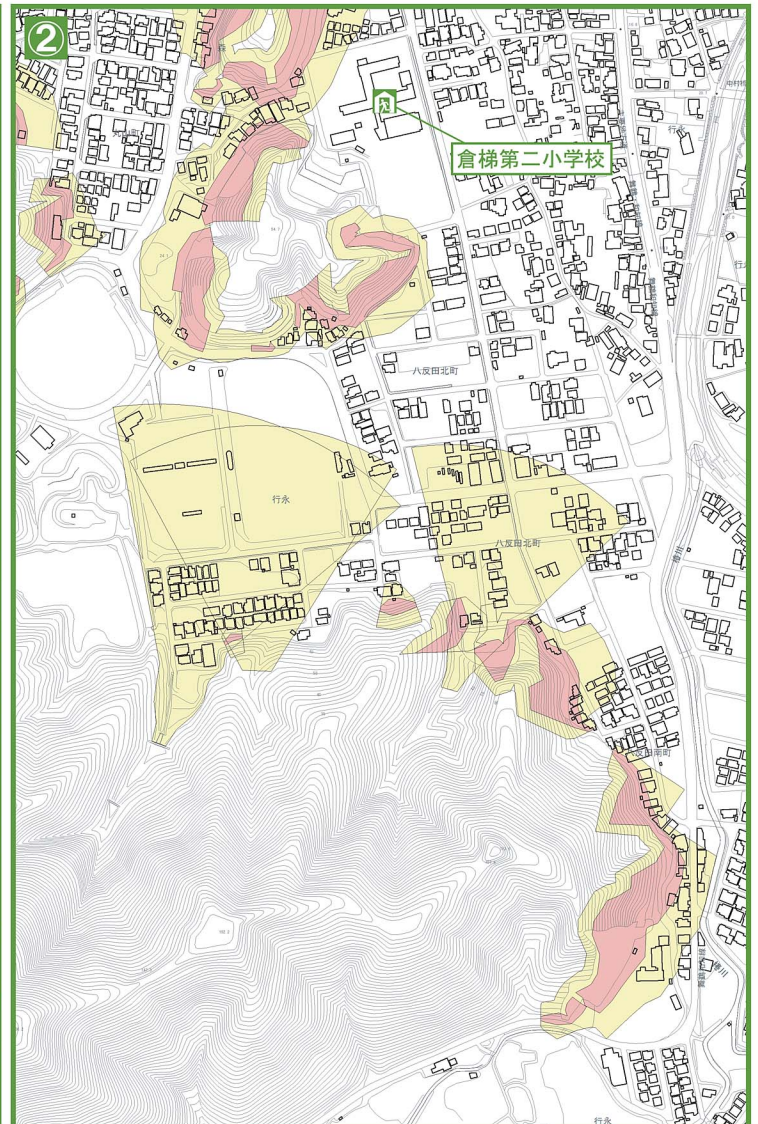

まいづるしどしゃさいがい
舞鶴市土砂災害ハザードマップ

まるやまぐちちょう まるやまなかまち まるやまにしまち まるやまちょう もり
(丸山口町・丸山中町・丸山西町・丸山町・森)
 もりほんまち ゆきなが はつたんだきたまち はつたんだみなみまち
森本町・行永・八反田北町・八反田南町地区)

この地図は、国土地理院長の承認を得て、同院発行の数値地図25000(地図画像)を複製したものである。(承認番号 平27情複、第901号)

ち ず み
地図の見かた

ど しゃ さい がい けい かい く い き とう
① 土砂災害警戒区域等を
 かく にん
確認しましょう

ど しゃ さい がい けい かい く い き
土砂災害警戒区域
 ど しゃ えい きょう う 受 け る が た て も の は かい
 く と 砂 の 影 響 を 受 け る が 建 物 の 破 壊
 かん が ま だ は な い と 考 え ら れ る 区 域)

ど しゃ さい がい けい かい く い き
土砂災害特別警戒区域
 た て も の は かい しゅうみん おお ひ がい
 く 建 物 が 破 壊 さ れ 、 住 民 に 大 き な 被 害 が
 し ゃう 生 じ る お そ れ が あ る 区 域)

ち か ひ なん し ゃ
② お近くの避難所を
 かく にん
確認しましょう

ひ なん し ゃ
避難所のマーク

避難所名	電話
みなみこうかん 南公民館	62-0288
くらほしだいにしろうがっこう 倉梯第二小学校	63-5256

じ ぶ ん い え し る し
自分の家印をつけてください。