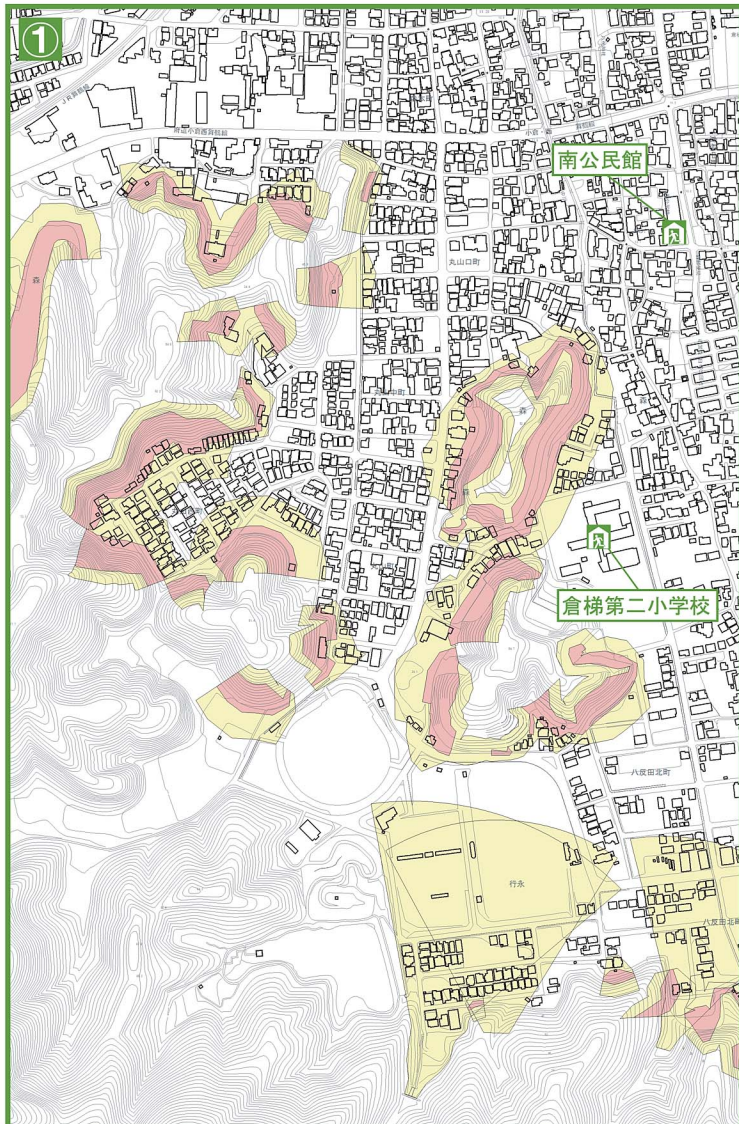

じ ぶ ん い え し る し
自分の家印をつけてください。