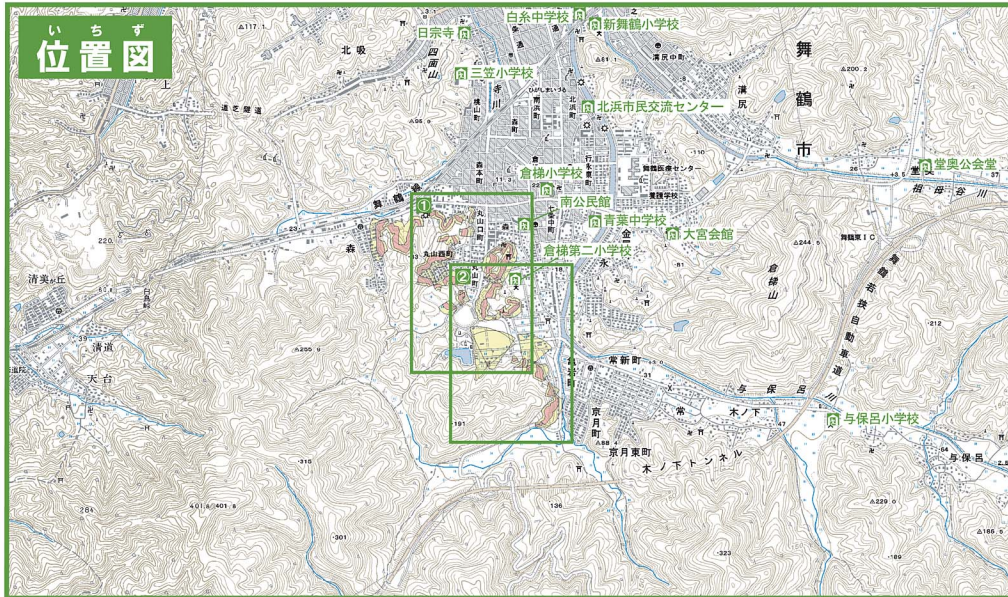

まいづるしどしゃさいがい
舞鶴市土砂災害ハザードマップ

まるやまぐちちょう まるやまなかまち まるやまにしまち まるやまちょう もり
(丸山口町・丸山中町・丸山西町・丸山町・森)
 もりほんまち ゆきなが はつたんだきたまち はつたんだみなみまち
森本町・行永・八反田北町・八反田南町地区)

この地図は、国土地理院長の承認を得て、同院発行の数値地図25000(地図画像)を複製したものである。(承認番号 平27情複、第901号)

ち ず み
地図の見かた

ど しゃ さい がい けい かい く い き とう
① 土砂災害警戒区域等を
 かく にん
確認しましょう

ど しゃ さい がい けい かい く い き
土砂災害警戒区域
 ど しゃ えい きょう う 受 け る が た て も の は かい
 く と 砂 の 影 響 を 受 け る が 建 物 の 破 壊
 かん が ま だ は な い と 考 え ら れ る 区 域)

ど しゃ さい がい けい かい く い き
土砂災害特別警戒区域
 た て も の は かい しゅうみん おお ひ がい
 く 建 物 が 破 壊 さ れ 、 住 民 に 大 き な 被 害 が
 し ゃう 生 じ る お そ れ が あ る 区 域)