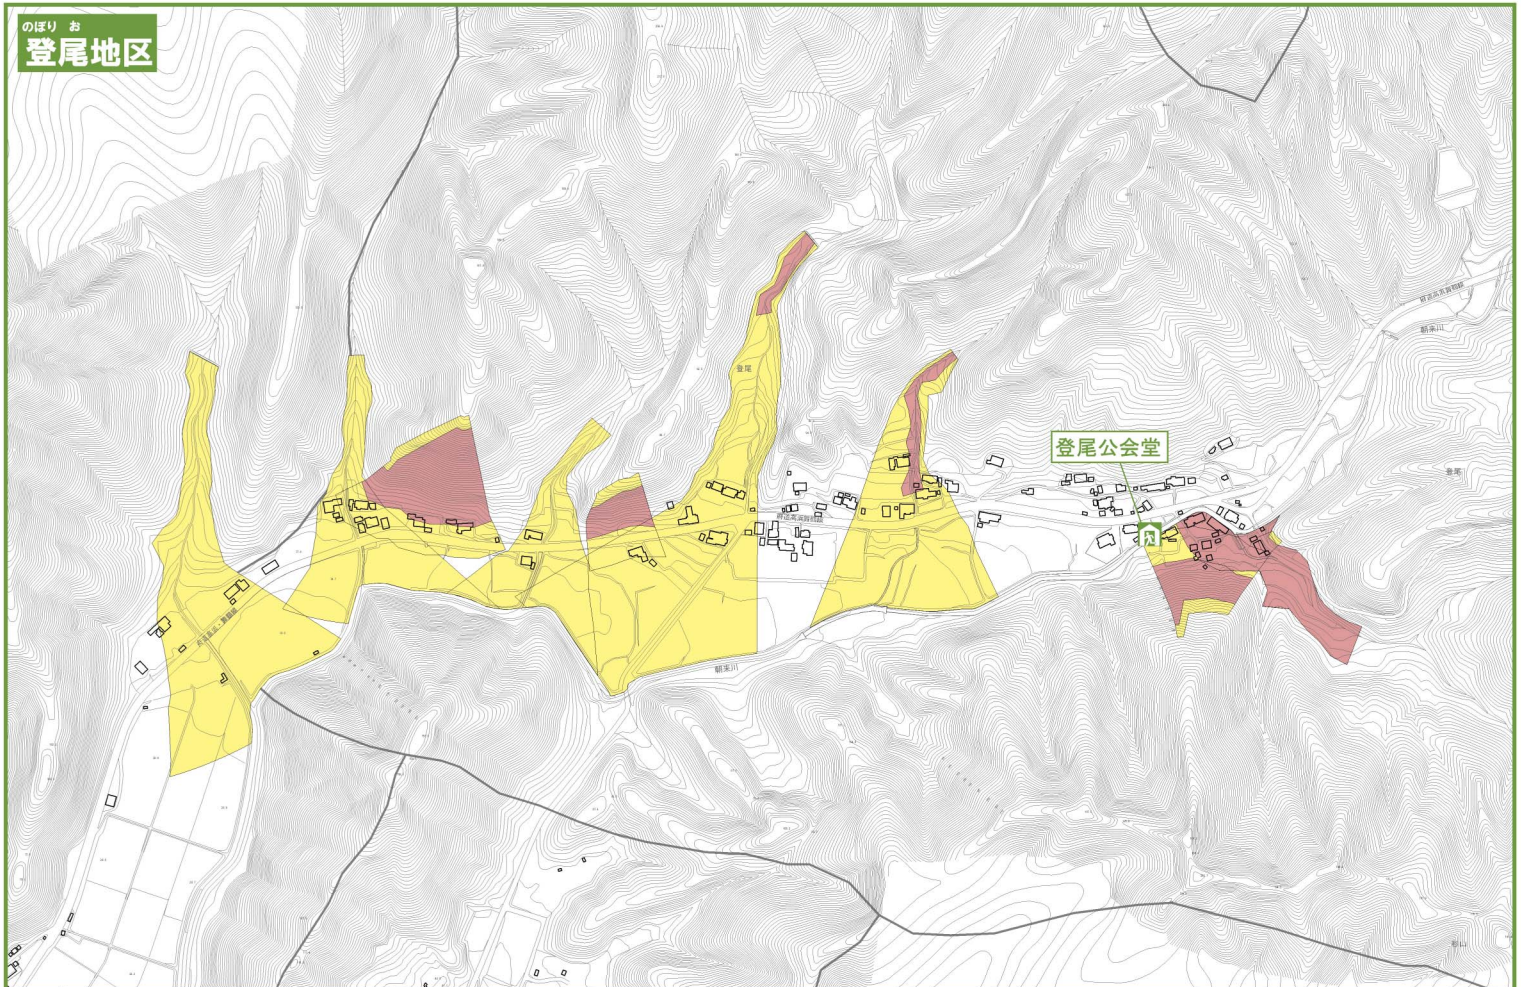

舞鶴市土砂災害ハザードマップ

のぼり お すぎ やま ささ べ
(登尾・杉山・笹部地区)

ちず み 地図の見かた

① 土砂災害警戒区域等を
確認しましょう

土砂災害警戒区域
〈土砂の影響を受けるが、建物の破壊まではないと考えられる区域〉

土砂災害特別警戒区域
〈建物が破壊され、住民に大きな被害が生じる恐れがある区域〉

② 避難所を確認しましょう
避難所のマーク

避難所名	電話
登尾公会堂	—
杉山集会所	—