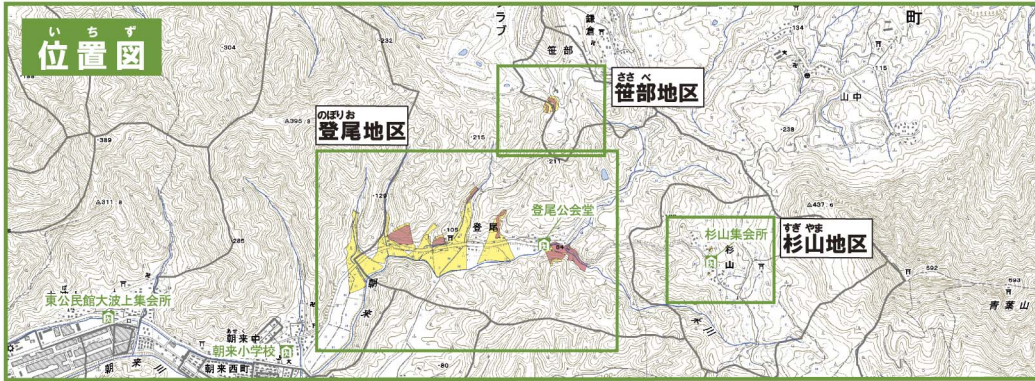

舞鶴市土砂災害ハザードマップ

のぼり お すぎ やま ささ べ
(登尾・杉山・笹部地区)

ちず み 地図の見かた

① 土砂災害警戒区域等を
確認しましょう

土砂災害警戒区域
〈土砂の影響を受けるが、建物の破壊まではないと考えられる区域〉

土砂災害特別警戒区域
〈建物が破壊され、住民に大きな被害が生じる恐れがある区域〉

② 避難所を確認しましょう
避難所のマーク

避難所名	電話
登尾公会堂	—
杉山集会所	—