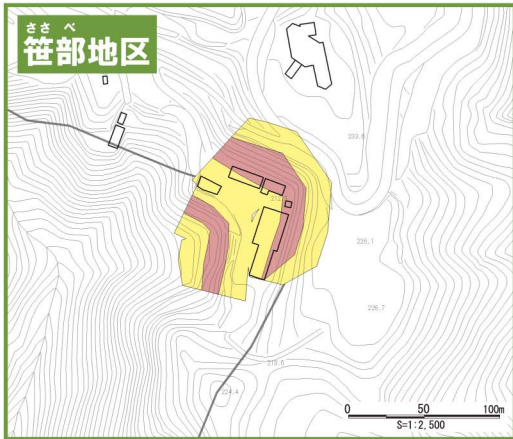

舞鶴市土砂災害ハザードマップ

のぼり お すぎ やま ささ べ
(登尾・杉山・笹部地区)

ちず み 地図の見かた

① 土砂災害警戒区域等を
確認しましょう

土砂災害警戒区域
〈土砂の影響を受けるが、建物の破壊まではないと考えられる区域〉

土砂災害特別警戒区域
〈建物が破壊され、住民に大きな被害が生じる恐れがある区域〉

② 避難所を確認しましょう
避難所のマーク

避難所名	電話
登尾公会堂	—
杉山集会所	—