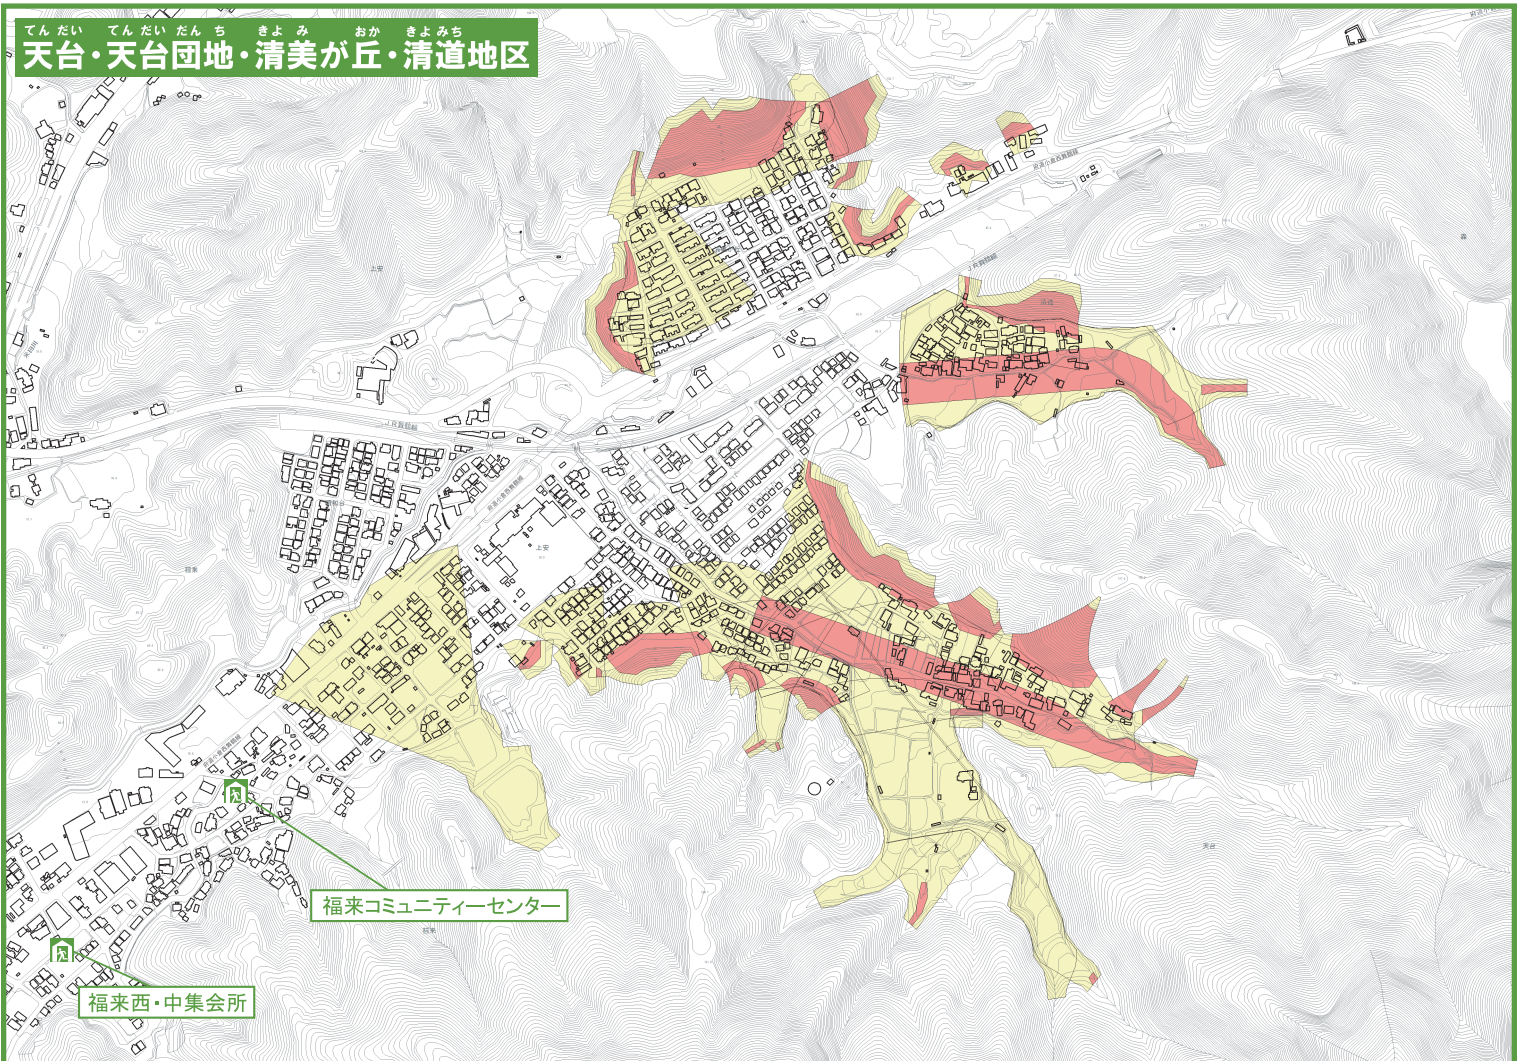

舞鶴市土砂災害ハザードマップ

てんたい てんたいだんち きよみ おか きよみち
(天台・天台団地・清美が丘・清道地区)

ちず み 地図の見かた

① 土砂災害警戒区域等を
確認しましょう

土砂災害警戒区域
〈土砂の影響を受けるが、建物の破壊
まではないと考えられる区域〉

土砂災害特別警戒区域
〈建物が破壊され、住民に大きな被害が
生じる恐れがある区域〉

② 避難所の場所を確認しましょう

避難所のマーク 

避難所名	電話
福来コミュニティセンター	76-5173
福来西・中集会所	—

この地図は、国土地理院長の承認を得て、同院発行の数値地図25000 (地図画像) を複製したものである。(承認番号 平26近複、第17号)

自分の家に印をつけてください。