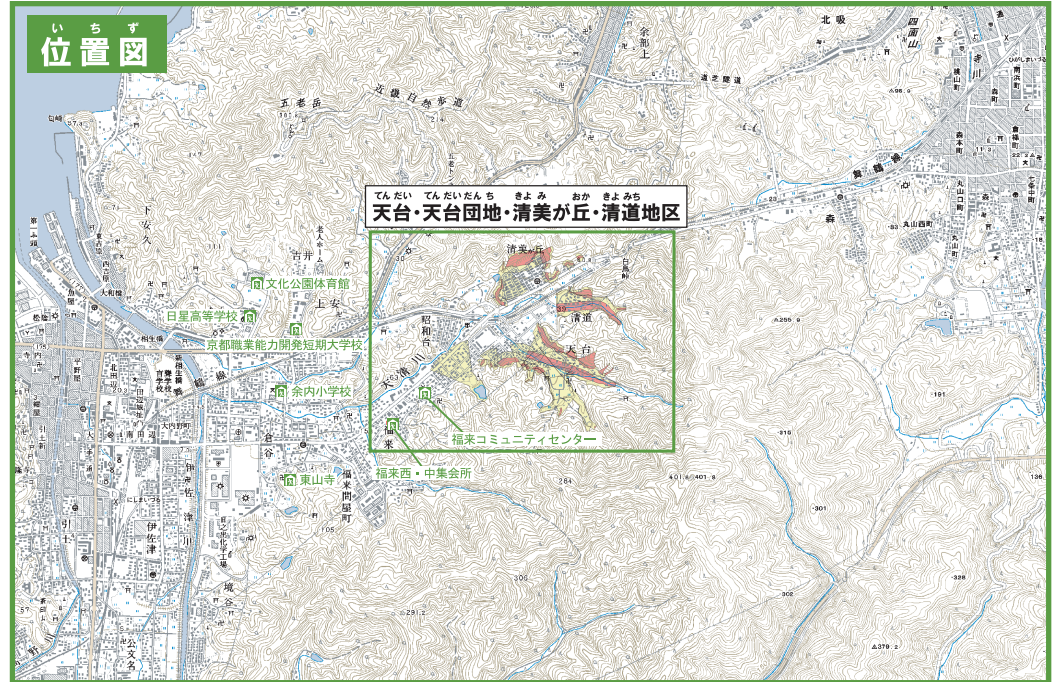

舞鶴市土砂災害ハザードマップ

てんたい てんたいだんち きよみ おか きよみち
(天台・天台団地・清美が丘・清道地区)

ちず み 地図の見かた

① 土砂災害警戒区域等を
確認しましょう

土砂災害警戒区域
〈土砂の影響を受けるが、建物の破壊
まではないと考えられる区域〉

土砂災害特別警戒区域
〈建物が破壊され、住民に大きな被害が
生じる恐れがある区域〉

② 避難所の場所を確認しましょう

避難所のマーク 

避難所名	電話
福来コミュニティセンター	76-5173
福来西・中集会所	—

この地図は、国土地理院長の承認を得て、同院発行の数値地図25000 (地図画像) を複製したものである。(承認番号 平26近複、第17号)

自分の家に印をつけてください。