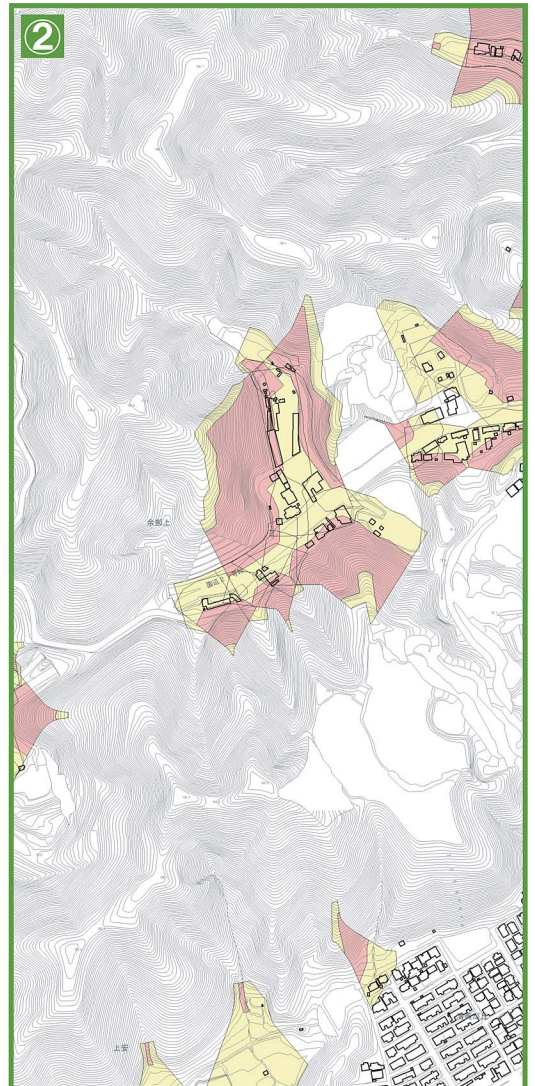

まいづる し ど しゃ さい が い
舞鶴市土砂災害ハザードマップ (余部上・余部下地区)
 あまる べ か み あまる べ し も

ちず み
地図の見かた

① 土砂災害警戒区域等を確認しましょう

土砂災害警戒区域

土砂の影響を受けるが、建物の破壊まではないと考えられる区域

土砂災害特別警戒区域

建物が破壊され、住民に大きな被害が生じるおそれがある区域

② お近くの避難所を確認しましょう

避難所のマーク

避難所名	電話
中総合会館	62-0400
中舞鶴小学校	62-3656

この地図は、国土地理院長の承認を得て、同院発行の数値地図25000(地図画像)を複製したものである。(承認番号 平27情複、第901号)

じ ぶん いえ しるし
自分の家に印をつけてください。