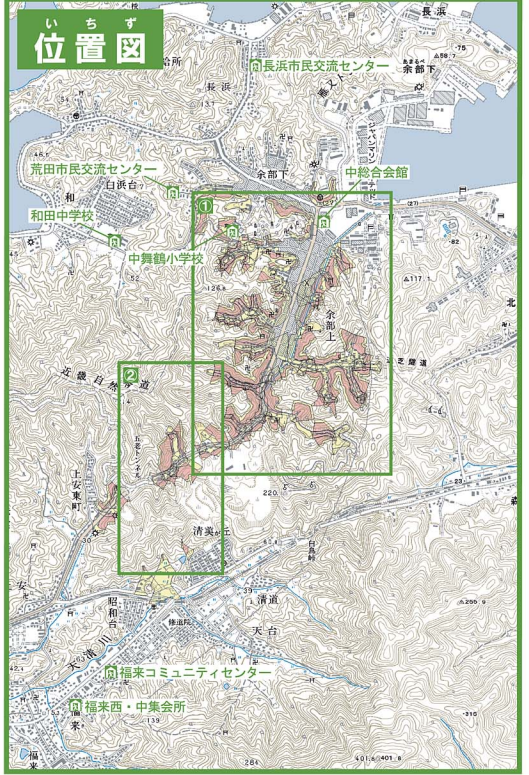

まいづる し ど しゃ さい が い
舞鶴市土砂災害ハザードマップ (余部上・余部下地区)
 あまる べ か み あまる べ し も

ちず み
地図の見かた

① 土砂災害警戒区域等を確認しましょう

土砂災害警戒区域

土砂の影響を受けるが、建物の破壊まではないと考えられる区域

土砂災害特別警戒区域

建物が破壊され、住民に大きな被害が生じるおそれがある区域

② お近くの避難所を確認しましょう

避難所のマーク

避難所名	電話
中総合会館	62-0400
中舞鶴小学校	62-3656

この地図は、国土地理院長の承認を得て、同院発行の数値地図25000(地図画像)を複製したものである。(承認番号 平27情複、第901号)

じ ぶん いえ しるし
自分の家に印をつけてください。