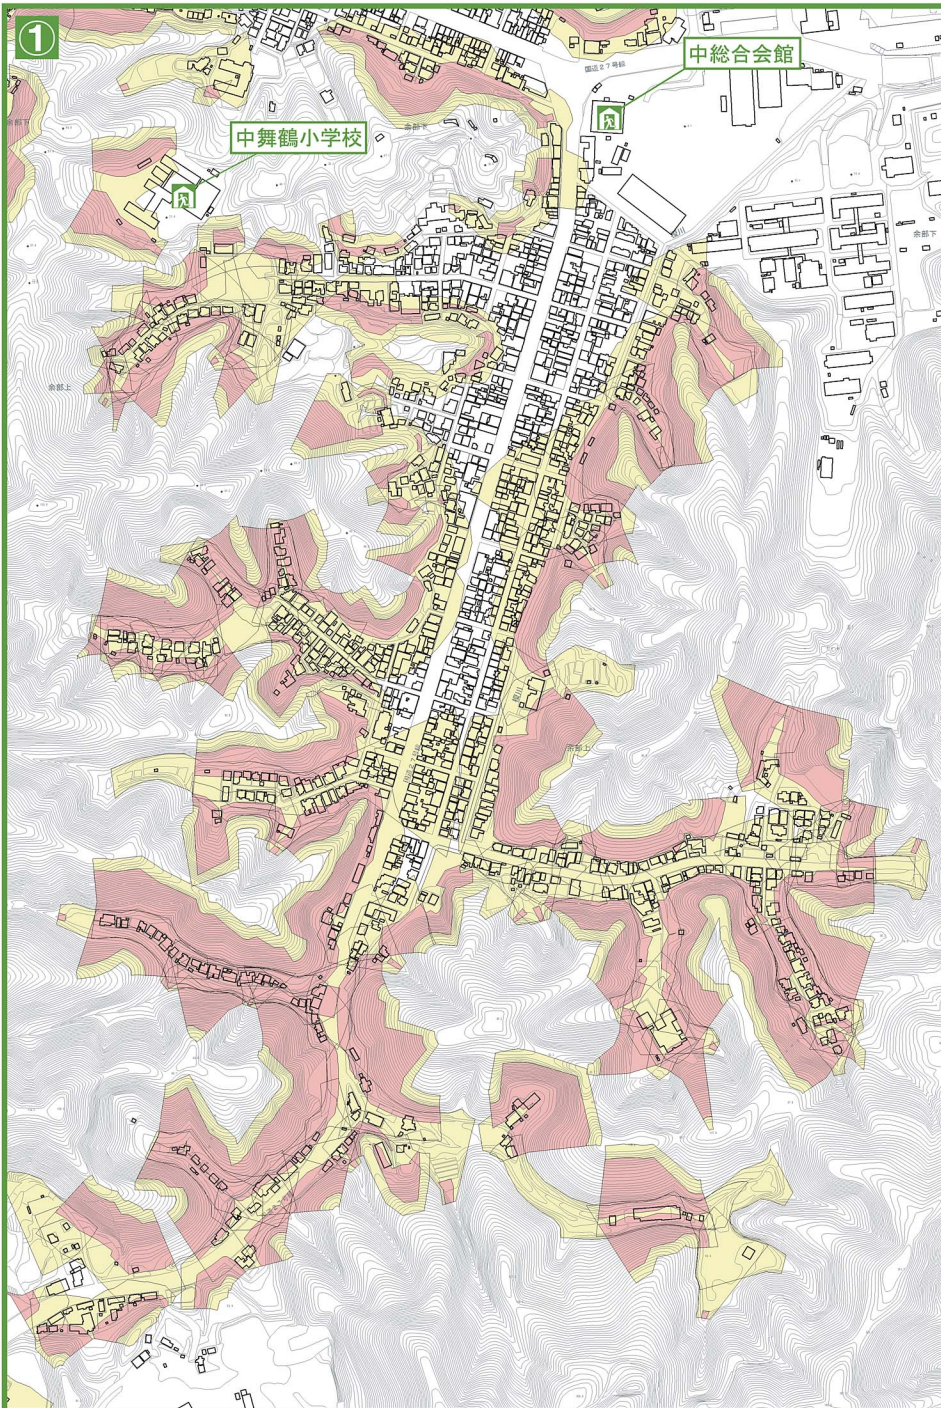

まいづる し ど しゃ さい が い
舞鶴市土砂災害ハザードマップ (余部上・余部下地区)
 あまる べ か み あまる べ し も

ちず み
地図の見かた

① 土砂災害警戒区域等を確認しましょう

土砂災害警戒区域

土砂の影響を受けるが、建物の破壊まではないと考えられる区域

土砂災害特別警戒区域

建物が破壊され、住民に大きな被害が生じるおそれがある区域

② お近くの避難所を確認しましょう

避難所のマーク

避難所名	電話
中総合会館	62-0400
中舞鶴小学校	62-3656

この地図は、国土地理院長の承認を得て、同院発行の数値地図25000(地図画像)を複製したものである。(承認番号 平27情複、第901号)

じ ぶん いえ しるし
自分の家に印をつけてください。