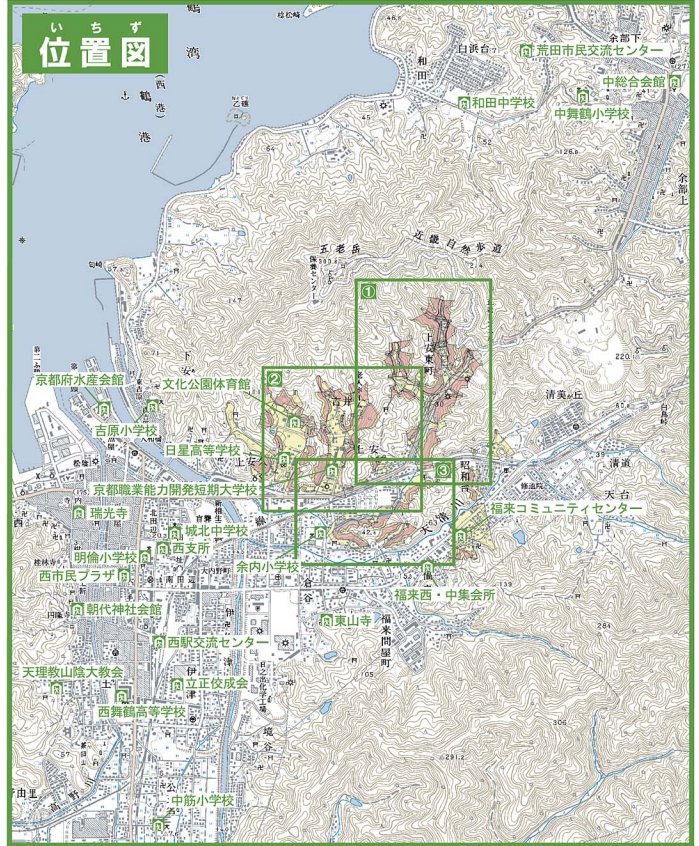

舞鶴市土砂災害ハザードマップ(上安東町・上安・上安久地区)

地図の見かた

①土砂災害警戒区域等を確認しましょう

土砂災害警戒区域
 土砂災害特別警戒区域

<土砂の影響を受けるが、建物の破壊まではないと考えられる区域>
 <建物が破壊され、住民に大きな被害が生じるおそれがある区域>

②お近くの避難所を確認しましょう

避難所のマーク

避難所名	電話
文化公園体育館	77-1850
余内小学校	75-0379
日星高等学校	75-0452
京都職業能力開発短期大学校	75-4340

この地図は、国土院院長の承認を得て、同院発行の数値地図25000(地図画像)を複製したものである。(承認番号 平27情複、第901号)

自分の家に印をつけてください。