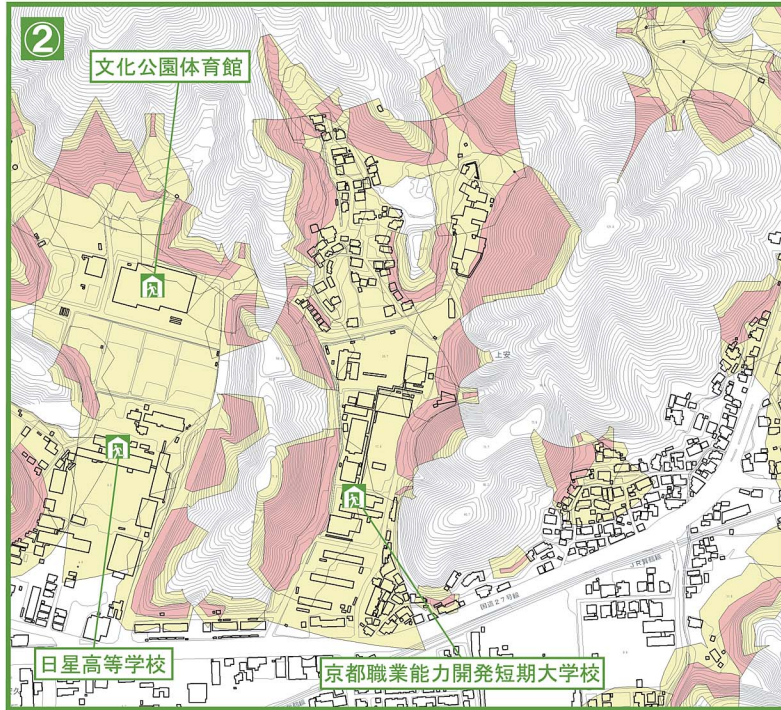

舞鶴市土砂災害ハザードマップ(上安東町・上安・上安久地区)

地図の見かた

①土砂災害警戒区域等を確認しましょう

土砂災害警戒区域
 土砂災害特別警戒区域

<土砂の影響を受けるが、建物の破壊まではないと考えられる区域>
 <建物が破壊され、住民に大きな被害が生じるおそれがある区域>

②お近くの避難所を確認しましょう

避難所のマーク

避難所名	電話
文化公園体育館	77-1850
余内小学校	75-0379
日星高等学校	75-0452
京都職業能力開発短期大学校	75-4340

この地図は、国土院院長の承認を得て、同院発行の数値地図25000(地図画像)を複製したものである。(承認番号 平27情複、第901号)

自分の家に印をつけてください。