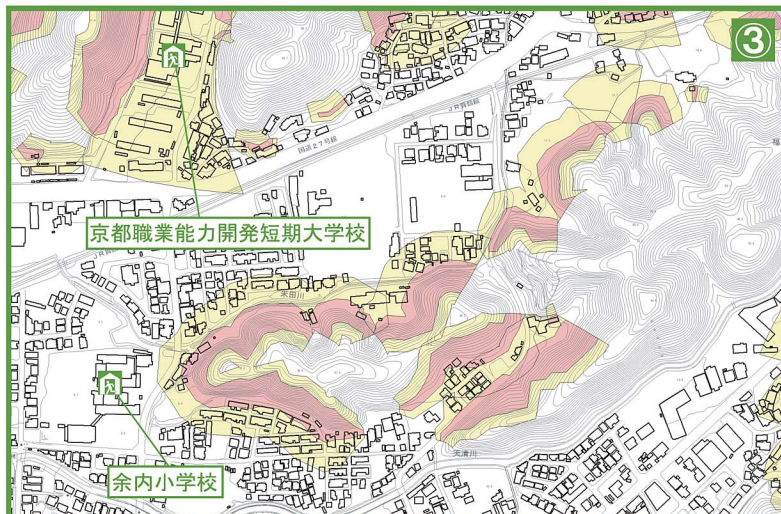

舞鶴市土砂災害ハザードマップ(上安東町・上安・上安久地区)

地図の見かた

①土砂災害警戒区域等を確認しましょう

土砂災害警戒区域
 土砂災害特別警戒区域

<土砂の影響を受けるが、建物の破壊まではないと考えられる区域>
 <建物が破壊され、住民に大きな被害が生じるおそれがある区域>

②お近くの避難所を確認しましょう

避難所のマーク

避難所名	電話
文化公園体育館	77-1850
余内小学校	75-0379
日星高等学校	75-0452
京都職業能力開発短期大学校	75-4340

この地図は、国土院院長の承認を得て、同院発行の数値地図25000(地図画像)を複製したものである。(承認番号 平27情複、第901号)

自分の家に印をつけてください。