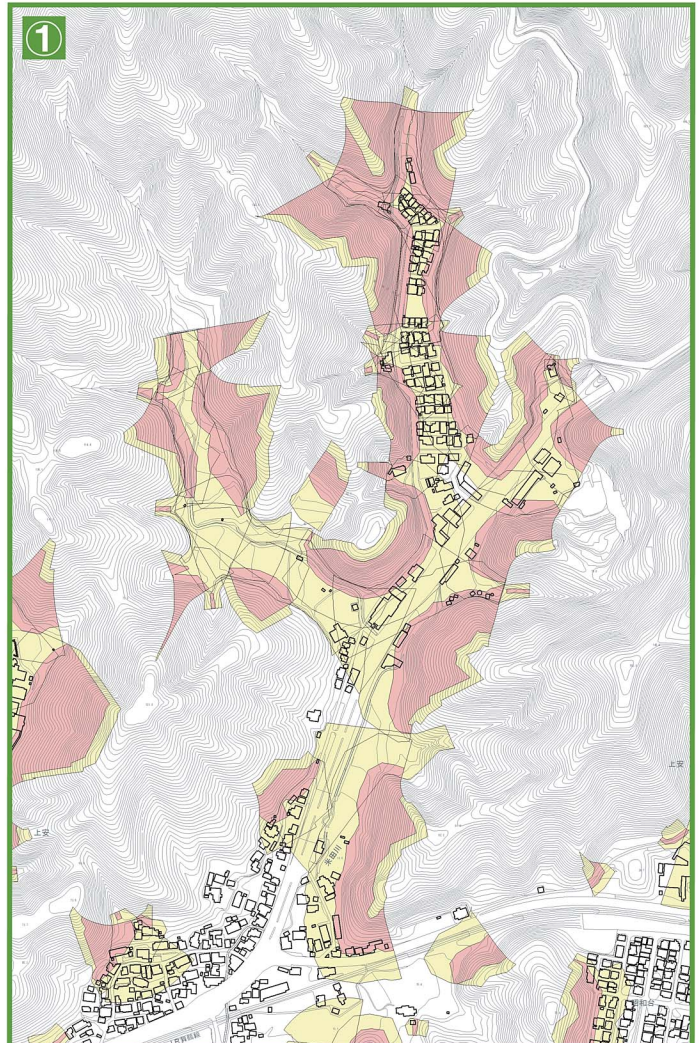

舞鶴市土砂災害ハザードマップ(上安東町・上安・上安久地区)

地図の見かた

①土砂災害警戒区域等を確認しましょう

土砂災害警戒区域
 土砂災害特別警戒区域

<土砂の影響を受けるが、建物の破壊まではないと考えられる区域>
 <建物が破壊され、住民に大きな被害が生じるおそれがある区域>

②お近くの避難所を確認しましょう

避難所のマーク

避難所名	電話
文化公園体育館	77-1850
余内小学校	75-0379
日星高等学校	75-0452
京都職業能力開発短期大学校	75-4340

この地図は、国土院院長の承認を得て、同院発行の数値地図25000(地図画像)を複製したものである。(承認番号 平27情複、第901号)

自分の家に印をつけてください。