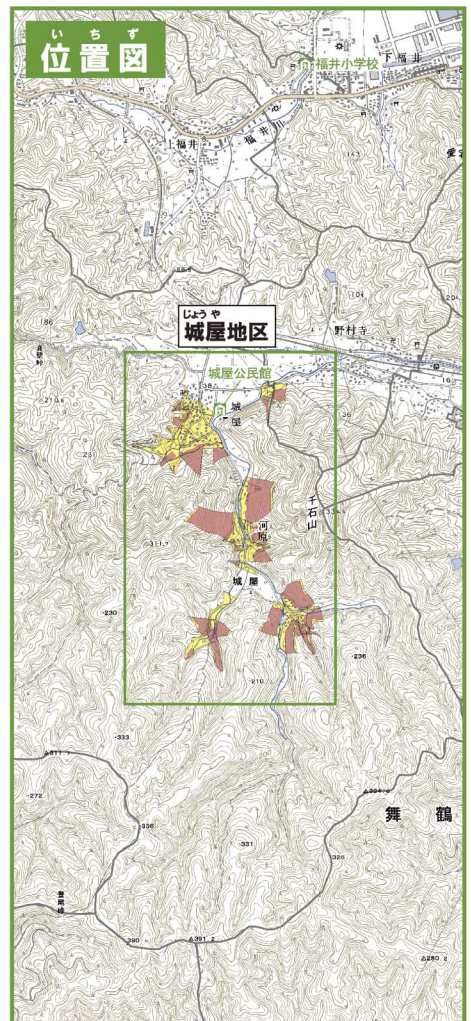

まいづるしどしゃさいがい
舞鶴市土砂災害ハザードマップ

じょうや
(城屋地区)

ちずみ
地図の見かた

① 土砂災害警戒区域等を
 確認しましょう

土砂災害警戒区域
 〈土砂の影響を受けるが、建物の破壊
 まではないと考えられる区域〉

土砂災害特別警戒区域
 〈建物が破壊され、住民に大きな被害が
 生じる恐れがある区域〉

② 避難所を確認しましょう
 避難所のマーク

避難所名	電話
城屋公民館	—

位置図

この地図は、国土地理院長の承認を得て、同院発行の数値地図25000(地図画像)を複製したものである。(承認番号 平25情複、第505号)

0 100 200m
 S-1:5,000

じぶんいえしるし
自分の家印をつけてください。