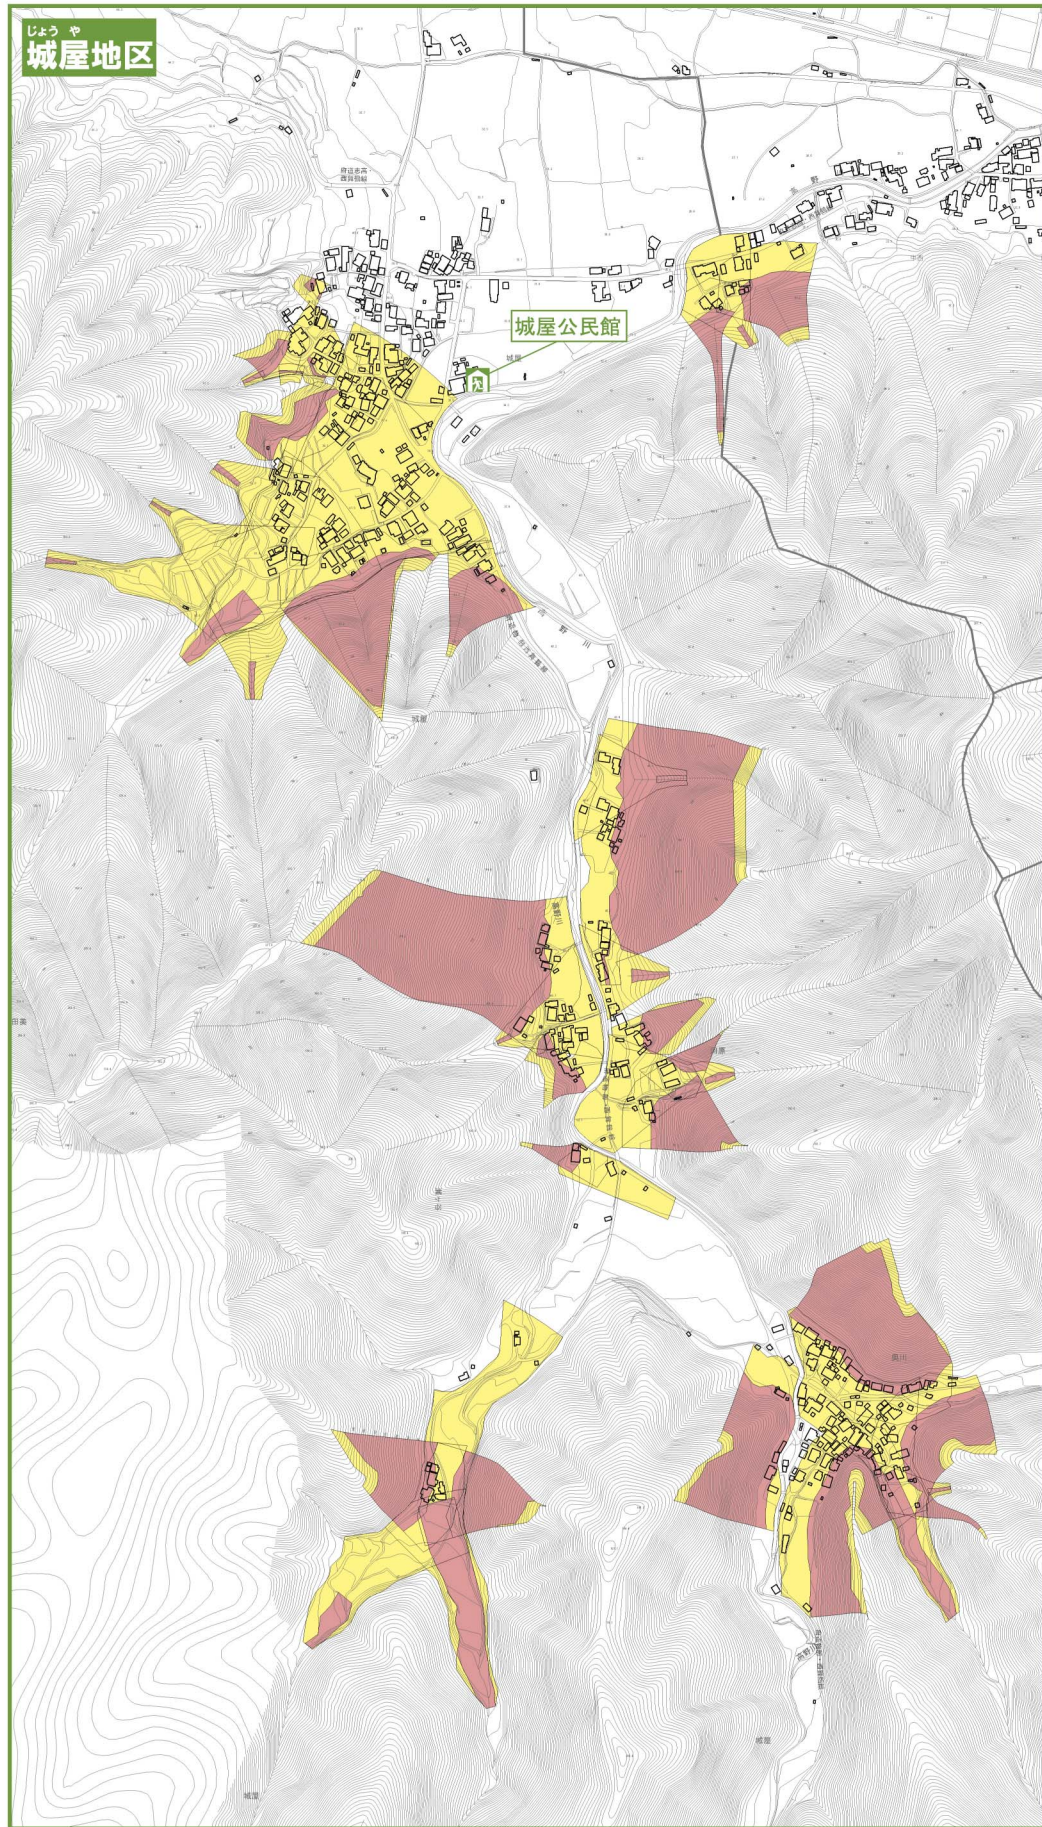

まいづるしどしゃさいがい
舞鶴市土砂災害ハザードマップ

じょうや
(城屋地区)

ちずみ
地図の見かた

① 土砂災害警戒区域等を
 確認しましょう

土砂災害警戒区域
 〈土砂の影響を受けるが、建物の破壊
 まではないと考えられる区域〉

土砂災害特別警戒区域
 〈建物が破壊され、住民に大きな被害が
 生じる恐れがある区域〉

② 避難所を確認しましょう
 避難所のマーク

避難所名	電話
城屋公民館	—

位置図

この地図は、国土地理院長の承認を得て、同院発行の数値地図25000(地図画像)を複製したものである。(承認番号 平25情複、第505号)

0 100 200m
 S-1:5,000

じぶんいえしるし
自分の家印をつけてください。