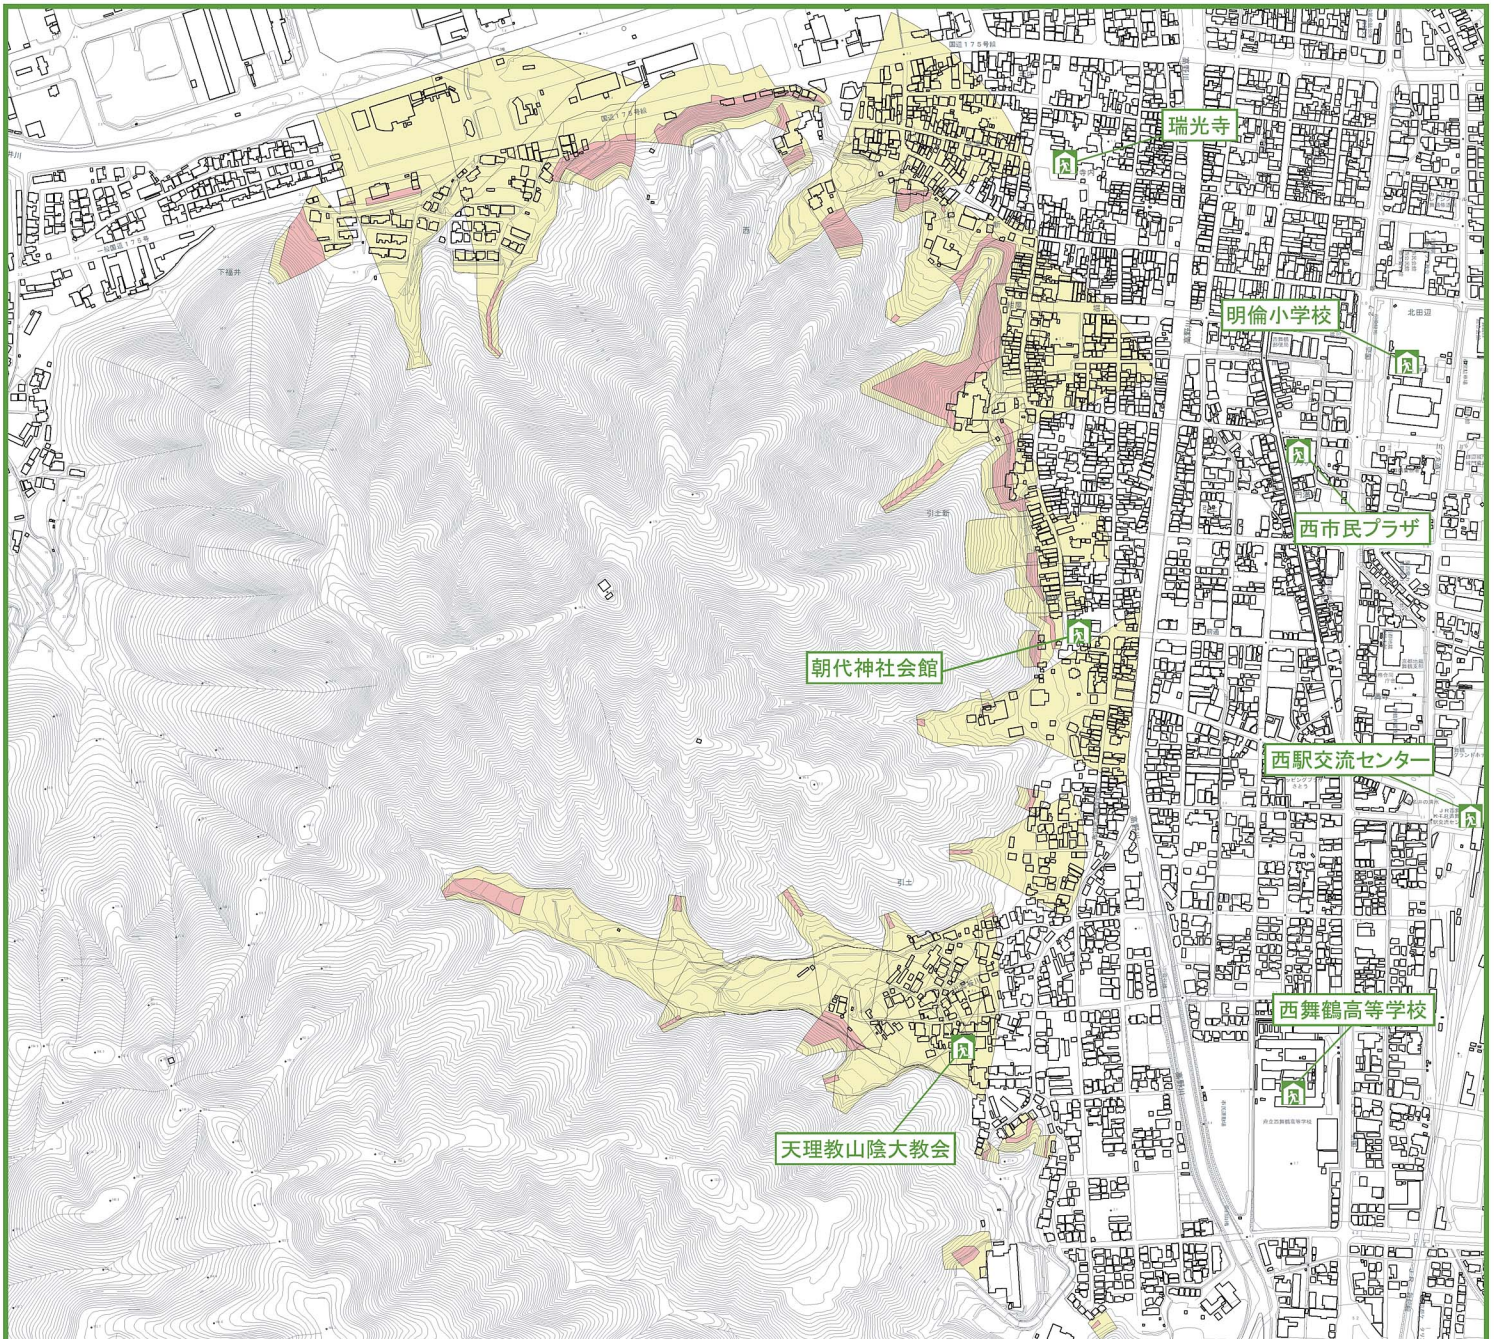

この地図は、国土地理院長の承認を得て、同院発行の数値地図25000(地図画像)を複製したものである。(承認番号 平27情標、第901号)