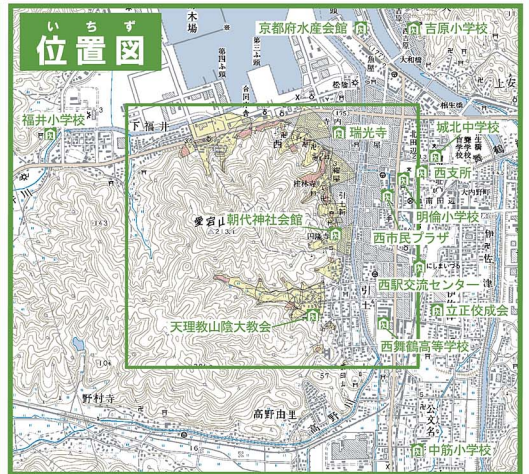

# 舞鶴市土砂災害ハザードマップ

(西・寺内・宮津口・新・紺屋・堀上・京口・引土新・朝代・引土地区)

## 地図の見かた

### ① 土砂災害警戒区域等を確認しましょう

**土砂災害警戒区域**

〈土砂の影響を受けるが、建物の破壊まではないと考えられる区域〉

**土砂災害特別警戒区域**

〈建物が破壊され、住民に大きな被害が生じるおそれがある区域〉

この地図は、国土地理院長の承認を得て、同院発行の数値地図25000(地図画像)を複製したものである。(承認番号 平27情標、第901号)

自分の家に印をつけてください。