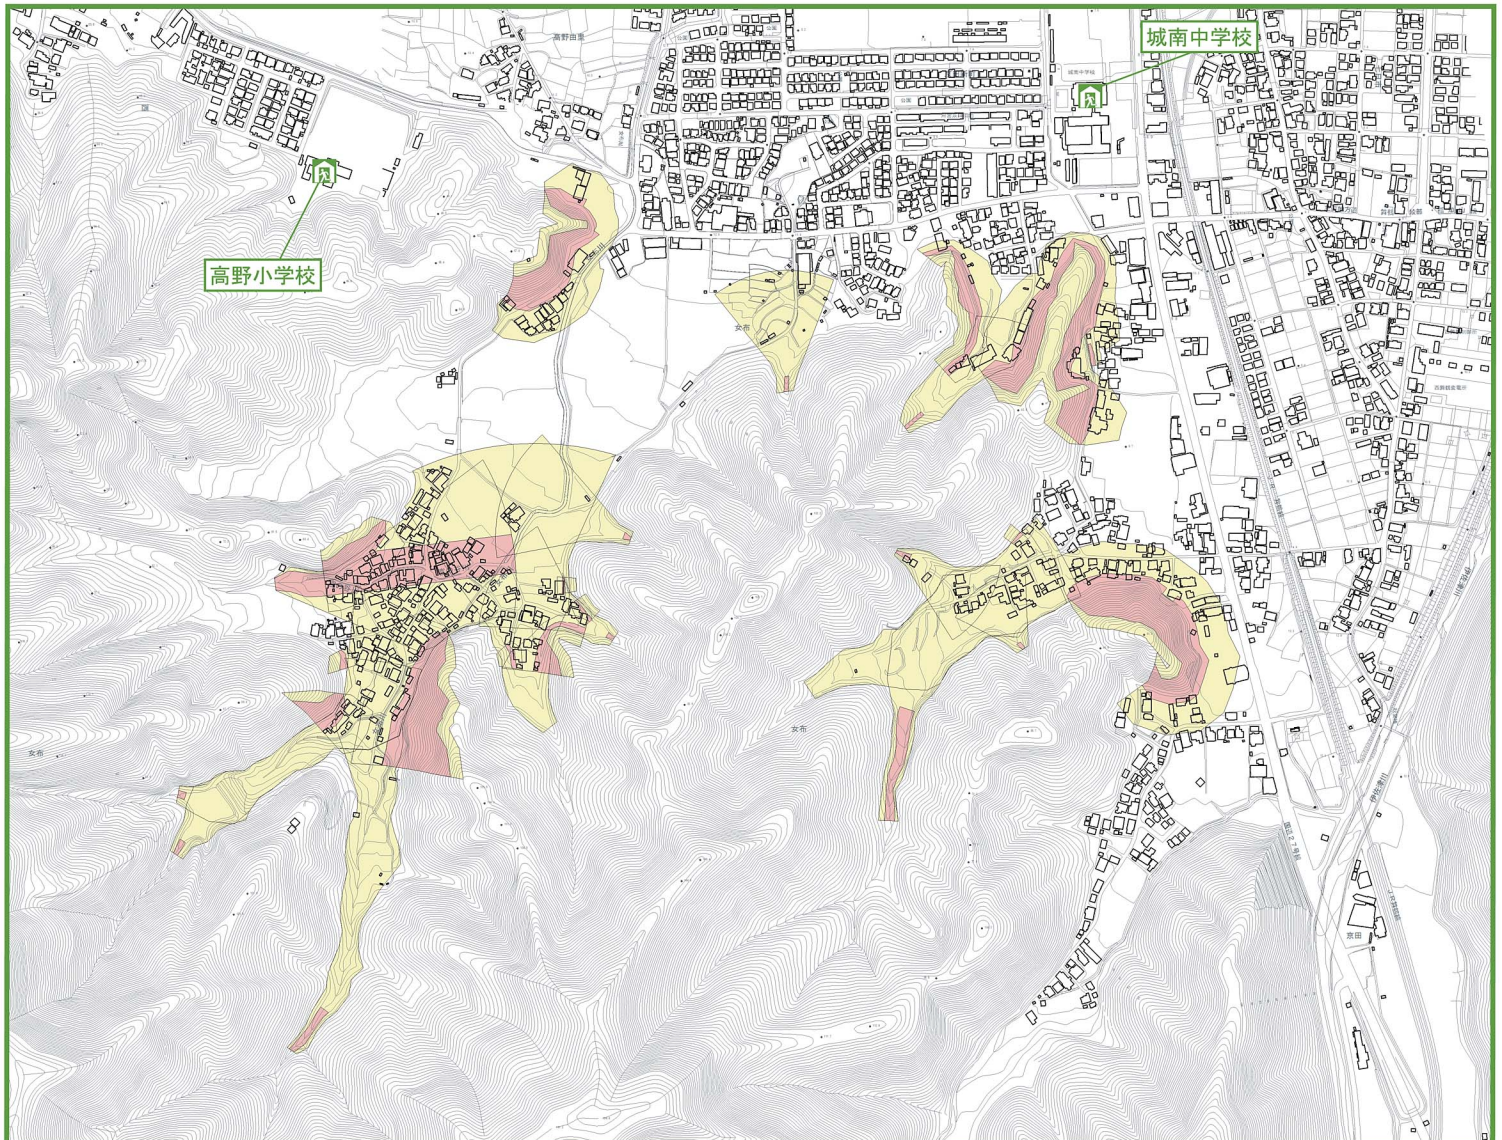

まいづるしどしゃさいがい 舞鶴市土砂災害ハザードマップ

にようきょうだ (女布・京田地区)

この地図は、国土地理院長の承認を得て、同院発行の数値地図25000(地図画像)を複製したものである。(承認番号 平27情複、第901号)

ちずみ 地図の見かた

どしゃさいがいけいはいくいきど
①土砂災害警戒区域等を
かくにん
確認しましょう

どしゃさいがいけいはいくいき
土砂災害警戒区域

どしゃさいがいけいはいくいき
〈土砂の影響を受けるが、建物の破壊
まではないと考えられる区域〉

どしゃさいがいとべつけいはいくいき
土砂災害特別警戒区域

たてものはいくいき
〈建物が破壊され、住民に大きな被害が
生じるおそれがある区域〉

ちかひなんしよ
②お近くの避難所を
かくにん
確認しましょう

ひなんしよ
避難所のマーク 

避難所名	電話
高野小学校	75-0768
城南中学校	75-0137

じぶんいえしるし
自分の家印をつけてください。