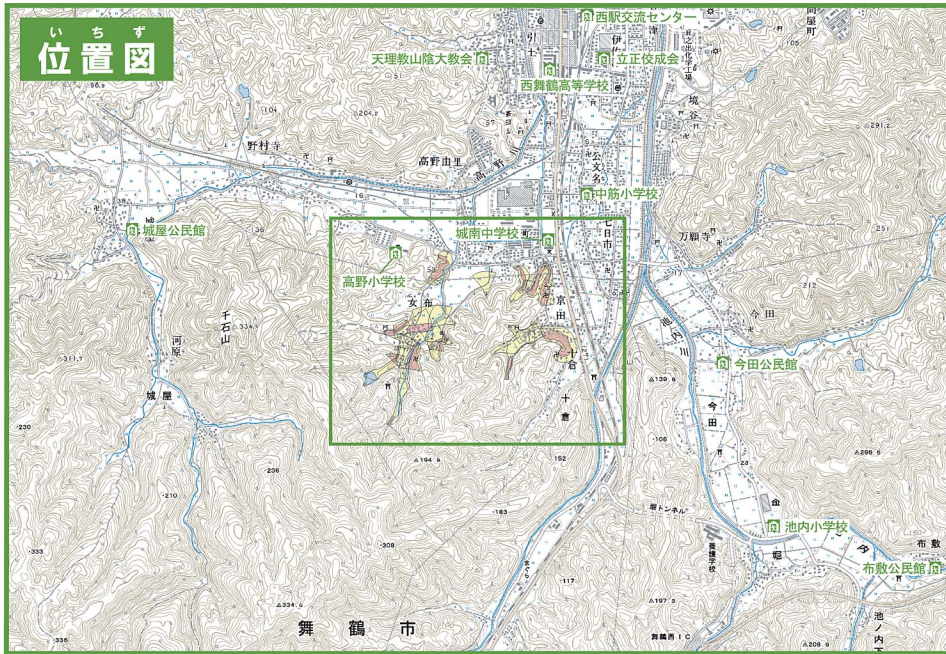

まいづるしどしゃさいがい 舞鶴市土砂災害ハザードマップ

にようきょうだ (女布・京田地区)

この地図は、国土地理院長の承認を得て、同院発行の数値地図25000(地図画像)を複製したものである。(承認番号 平27情複、第901号)

ちずみ 地図の見かた

どしゃさいがいけいはいくいきど
①土砂災害警戒区域等を
かくにん
確認しましょう

どしゃさいがいけいはいくいき
土砂災害警戒区域

どしゃさいがいけいはいくいき
〈土砂の影響を受けるが、建物の破壊
まではないと考えられる区域〉

どしゃさいがいとべつけいはいくいき
土砂災害特別警戒区域

たてものはいくいき
〈建物が破壊され、住民に大きな被害が
生じるおそれがある区域〉

ちかひなんしよ
②お近くの避難所を
かくにん
確認しましょう

ひなんしよ
避難所のマーク 

避難所名	電話
高野小学校	75-0768
城南中学校	75-0137

じぶんいえしるし
自分の家印をつけてください。