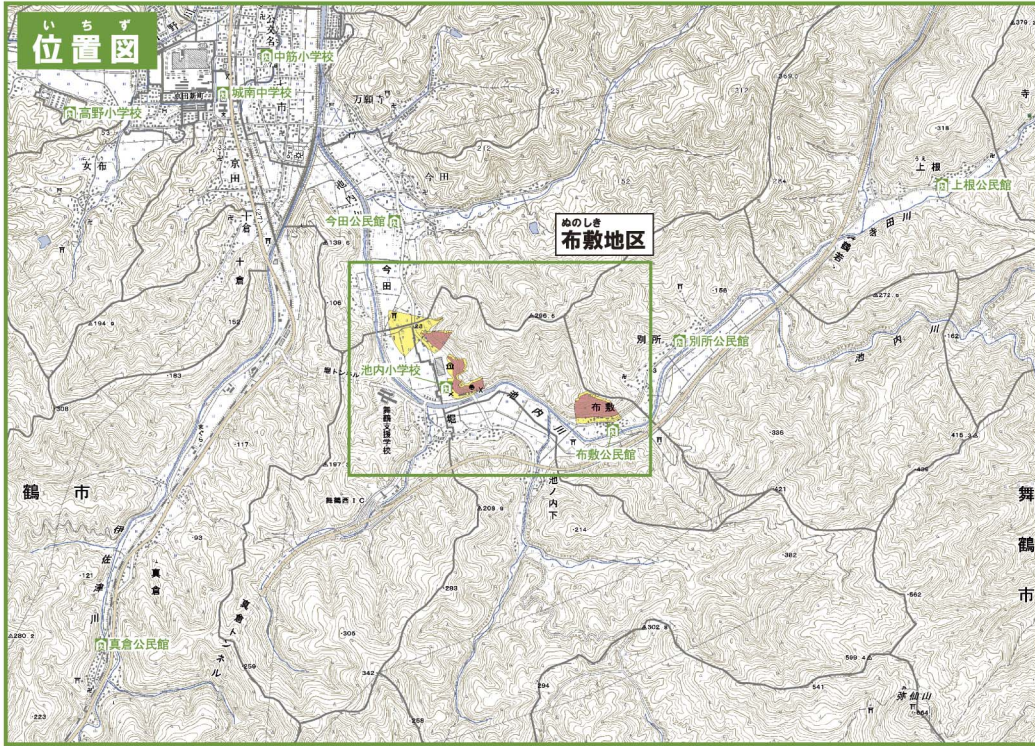

# まいづる し ど しゃ さい が い 舞鶴市土砂災害ハザードマップ

## ぬの し き (布敷地区)

### ち ず み 地図の見かた

① 土砂災害警戒区域等を  
確認しましょう

**土砂災害警戒区域**  
〈土砂の影響を受けるが、建物の破壊  
まではないと考えられる区域〉

**土砂災害特別警戒区域**  
〈建物が破壊され、住民に大きな被害が  
生じる恐れがある区域〉

② 避難所を確認しましょう

避難所のマーク 

避難所名	電話
布敷公民館	76-5101
池内小学校	75-1242

じ ぶ ん い え し る し  
自分の家印をつけてください。