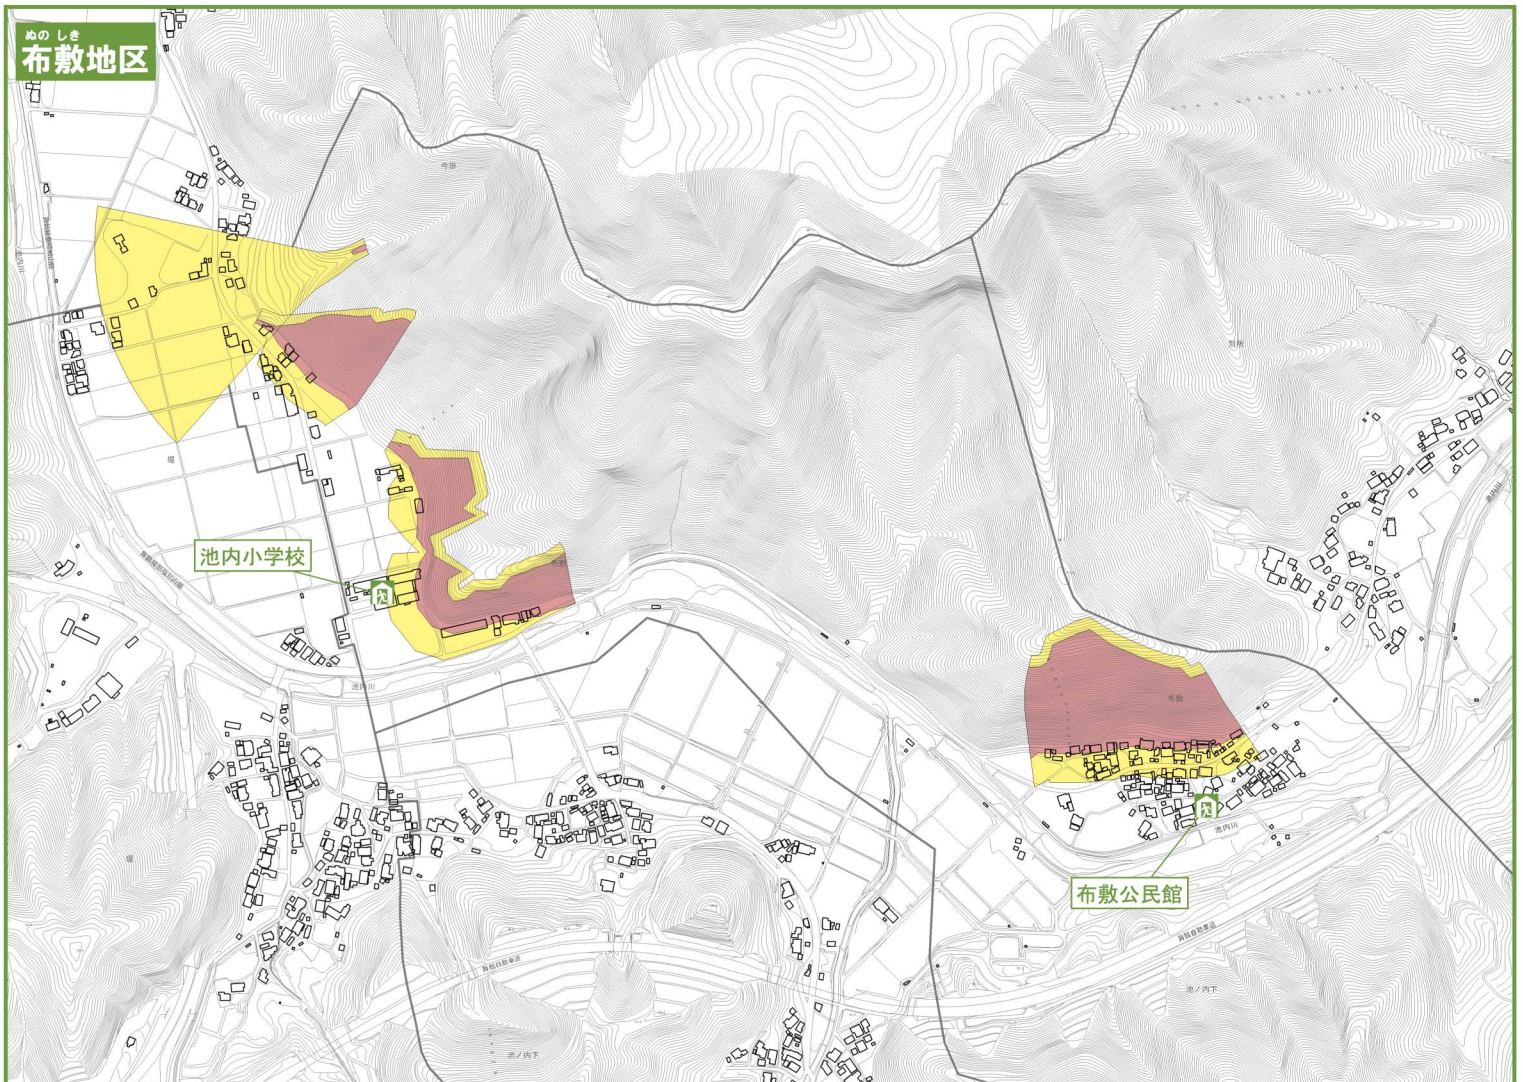

## ぬの し き (布敷地区)

### ち ず み 地図の見かた

① 土砂災害警戒区域等を  
確認しましょう

**土砂災害警戒区域**  
〈土砂の影響を受けるが、建物の破壊  
まではないと考えられる区域〉

**土砂災害特別警戒区域**  
〈建物が破壊され、住民に大きな被害が  
生じる恐れがある区域〉

② 避難所を確認しましょう

避難所のマーク 

避難所名	電話
布敷公民館	76-5101
池内小学校	75-1242

じ ぶ ん い え し る し  
自分の家印をつけてください。