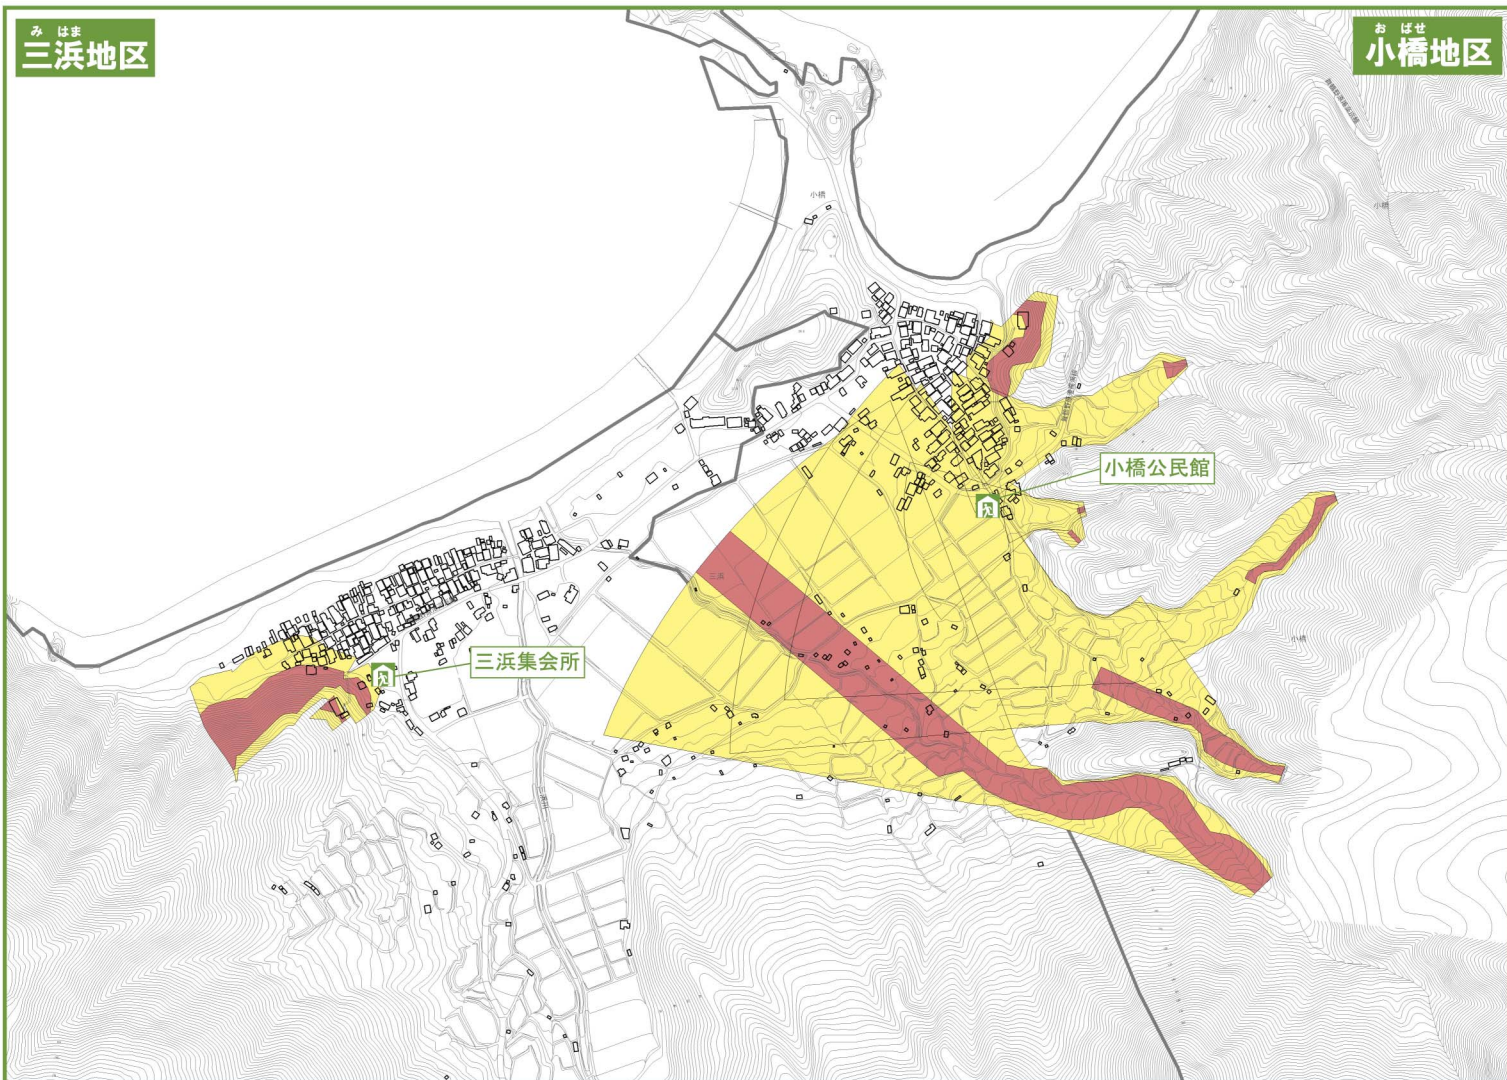

舞鶴市土砂災害ハザードマップ

おぼせ みはま (小橋・三浜地区)

ちずみ 地図の見かた

どしゃさいがいけいかいぐいきどう
① 土砂災害警戒区域等を
かくにん
確認しましょう

どしゃさいがいけいかいぐいき 土砂災害警戒区域

どしゃえいきうう たてもの はかい
〈土砂の影響を受けるが、建物の破壊
まではないと考えられる区域〉

どしゃさいがいとくべつけいかいぐいき 土砂災害特別警戒区域

たてもの はかい じやうみん おお ひがい
〈建物が破壊され、住民に大きな被害が
生じる恐れがある区域〉

ひなんしよ かくにん
② 避難所を確認しましょう

ひなんしよ
避難所のマーク

ひなんしよめい 避難所名	でんわ 電話
おぼせこうみんかん 小橋公民館	68-0593
みはましうかいしよ 三浜集会所	68-0849

じぶんいえしるし
自分の家印をつけてください。