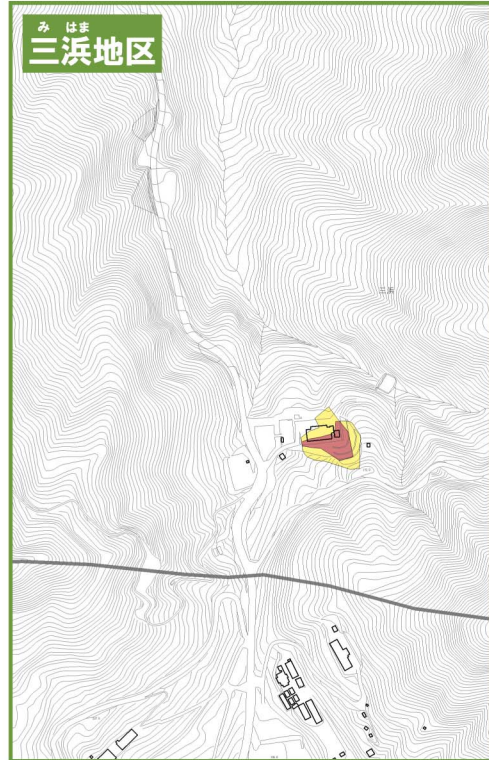

舞鶴市土砂災害ハザードマップ

おぼせ みはま (小橋・三浜地区)

ちずみ 地図の見かた

どしゃさいがいけいかいぐいきどう
① 土砂災害警戒区域等を
かくにん
確認しましょう

どしゃさいがいけいかいぐいき 土砂災害警戒区域

どしゃえいきうう たてもの はかい
〈土砂の影響を受けるが、建物の破壊
まではないと考えられる区域〉

どしゃさいがいとくべつけいかいぐいき 土砂災害特別警戒区域

たてもの はかい じやうみん おお ひがい
〈建物が破壊され、住民に大きな被害が
生じる恐れがある区域〉

ひなんしよ かくにん
② 避難所を確認しましょう

ひなんしよ
避難所のマーク 

ひなんしよめい 避難所名	でんわ 電話
おぼせこうみんかん 小橋公民館	68-0593
みはましうかいしよ 三浜集会所	68-0849

じぶんいえしるし
自分の家印をつけてください。