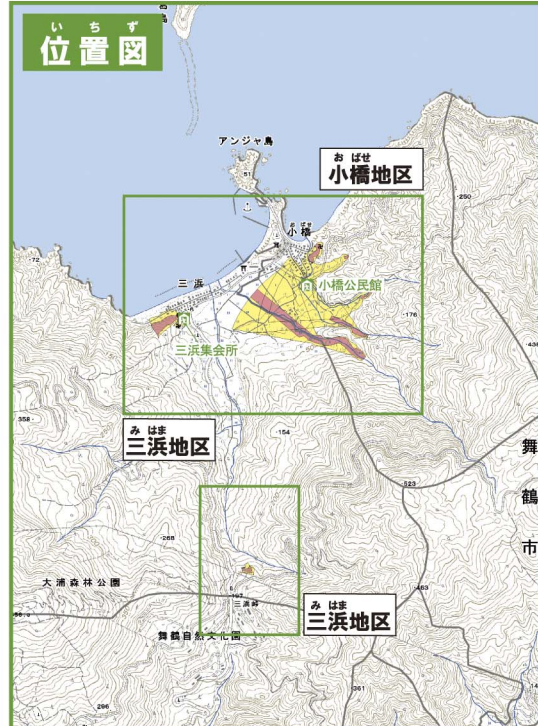

舞鶴市土砂災害ハザードマップ

おぼせ みはま (小橋・三浜地区)

ちずみ 地図の見かた

どしゃさいがいけいかいぐいきどう
① 土砂災害警戒区域等を
かくにん
確認しましょう

どしゃさいがいけいかいぐいき 土砂災害警戒区域

どしゃえいきうう たてもの はかい
〈土砂の影響を受けるが、建物の破壊
まではないと考えられる区域〉

どしゃさいがいとくべつけいかいぐいき 土砂災害特別警戒区域

たてもの はかい じやうみん おお ひがい
〈建物が破壊され、住民に大きな被害が
生じる恐れがある区域〉

ひなんしよ かくにん
② 避難所を確認しましょう

ひなんしよ
避難所のマーク 

ひなんしよめい 避難所名	でんわ 電話
おぼせこうみんかん 小橋公民館	68-0593
みはましうかいしよ 三浜集会所	68-0849

じぶんいえしるし
自分の家印をつけてください。