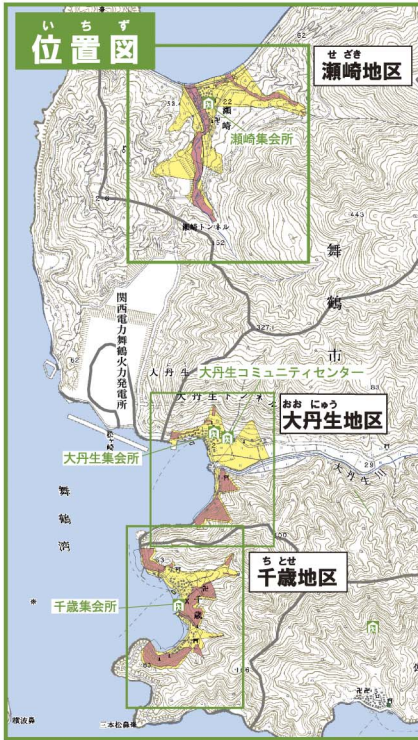

舞鶴市土砂災害ハザードマップ

ちとせ おおにゅう せざき
(千歳・大丹生・瀬崎地区)

地図の見かた

① 土砂災害警戒区域等を
確認しましょう

土砂災害警戒区域
土砂の影響を受けるが、建物の破壊まではないと考えられる区域

土砂災害特別警戒区域
建物が破壊され、住民に大きな被害が生じる恐れがある区域

② 避難所を確認しましょう
避難所のマーク

避難所名	電話
千歳集会所	68-0696
大丹生コミュニティセンター	68-1075
大丹生集会所	68-0267
瀬崎集会所	68-0500