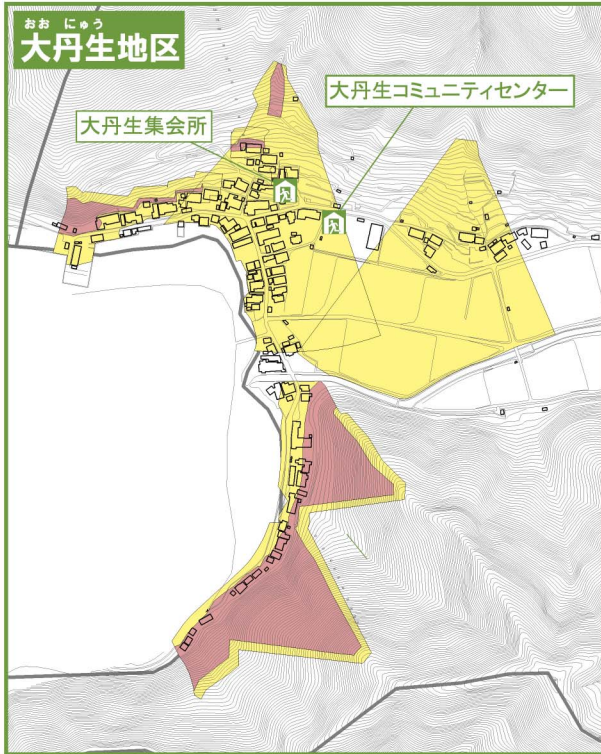

舞鶴市土砂災害ハザードマップ

ちとせ おおにゅう せざき
(千歳・大丹生・瀬崎地区)

地図の見かた

① 土砂災害警戒区域等を
確認しましょう

土砂災害警戒区域
土砂の影響を受けるが、建物の破壊まではないと考えられる区域

土砂災害特別警戒区域
建物が破壊され、住民に大きな被害が生じる恐れがある区域

② 避難所を確認しましょう
避難所のマーク

避難所名	電話
千歳集会所	68-0696
大丹生コミュニティセンター	68-1075
大丹生集会所	68-0267
瀬崎集会所	68-0500