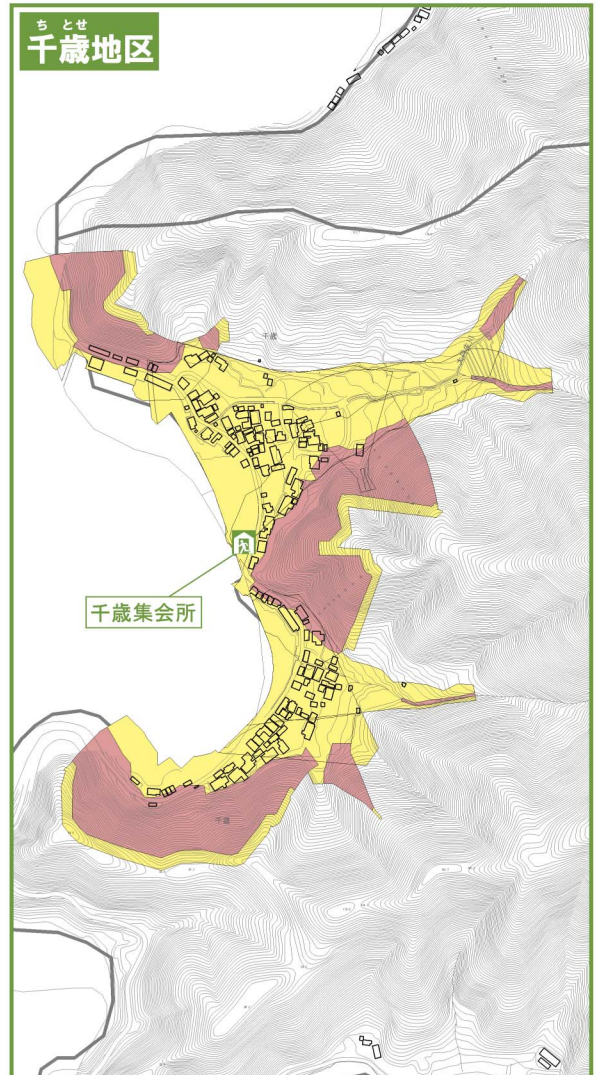

舞鶴市土砂災害ハザードマップ

ちとせ おおにゅう せざき
(千歳・大丹生・瀬崎地区)

地図の見かた

① 土砂災害警戒区域等を
確認しましょう

土砂災害警戒区域
土砂の影響を受けるが、建物の破壊まではないと考えられる区域

土砂災害特別警戒区域
建物が破壊され、住民に大きな被害が生じる恐れがある区域

② 避難所を確認しましょう
避難所のマーク

避難所名	電話
千歳集会所	68-0696
大丹生コミュニティセンター	68-1075
大丹生集会所	68-0267
瀬崎集会所	68-0500