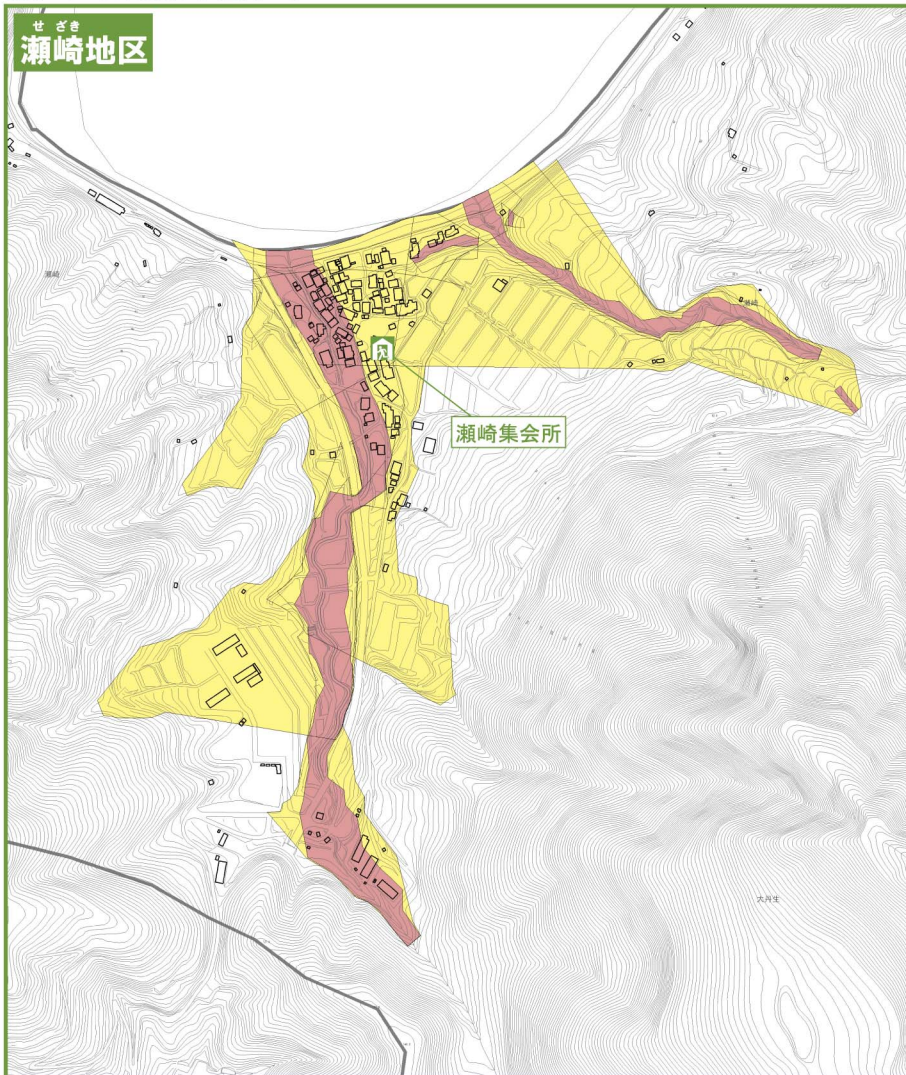

舞鶴市土砂災害ハザードマップ

ちとせ おおにゅう せざき
(千歳・大丹生・瀬崎地区)

地図の見かた

① 土砂災害警戒区域等を
確認しましょう

土砂災害警戒区域
土砂の影響を受けるが、建物の破壊まではないと考えられる区域

土砂災害特別警戒区域
建物が破壊され、住民に大きな被害が生じる恐れがある区域

② 避難所を確認しましょう
避難所のマーク

避難所名	電話
千歳集会所	68-0696
大丹生コミュニティセンター	68-1075
大丹生集会所	68-0267
瀬崎集会所	68-0500