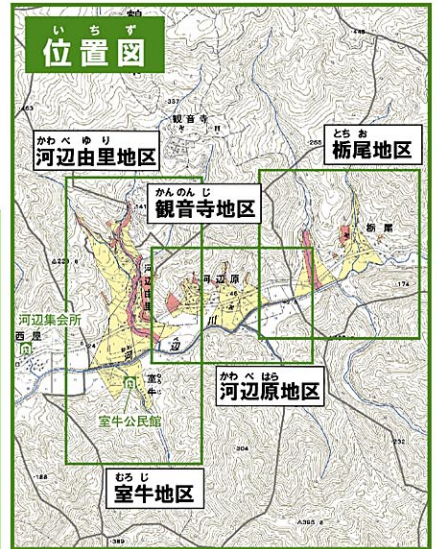

舞鶴市土砂災害ハザードマップ

むろじ かわべゆり かのんじ かわべはら とちお
(室牛・河辺由里・観音寺・河辺原・栃尾地区)

地図の見かた

① 土砂災害警戒区域等を
確認しましょう

土砂災害警戒区域
〈土砂の影響を受けるが、建物の破壊
まではないと考えられる区域〉

② 避難所を確認しましょう
避難所のマーク

土砂災害特別警戒区域
〈建物が破壊され、住民に大きな被害が
生じる恐れがある区域〉

| 避難所名 | 電話番号 |
|--------------------|---------|
| むろじこうみんかん 室牛公民館 | 68-0677 |

この地図は、国土地理院長の承認を得て、同院発行の数値地図25000(地図画像)を複製したものである。(承認番号 平25情復、第505号)

自分の家に印をつけてください。