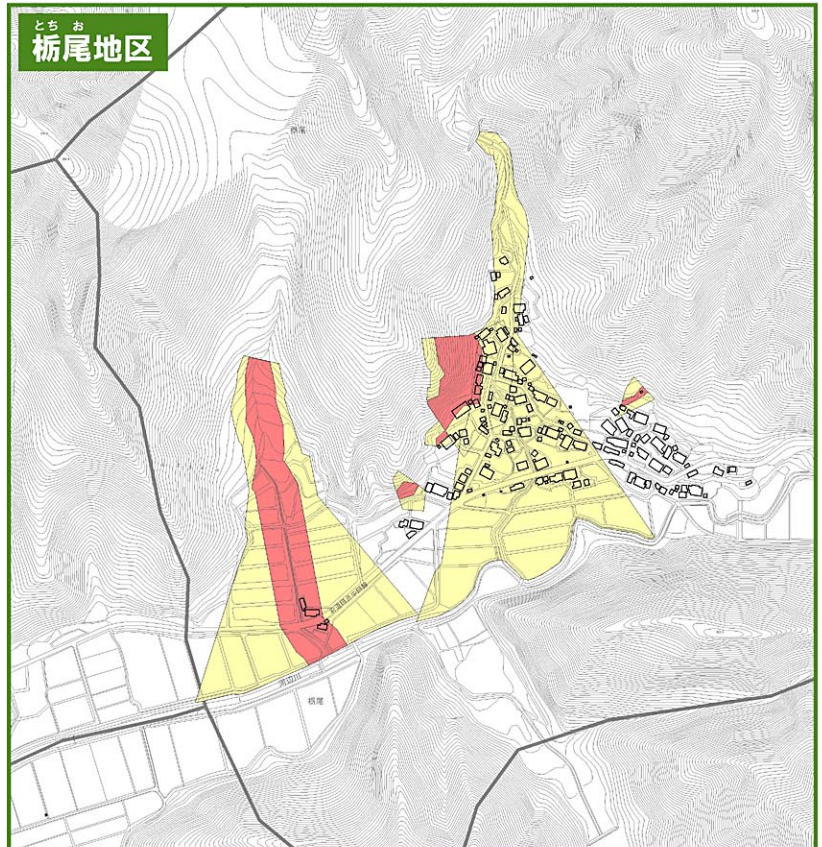

舞鶴市土砂災害ハザードマップ

むろじ かわべゆり かのんじ かわべはら とちお
(室牛・河辺由里・観音寺・河辺原・栃尾地区)

地図の見かた

① 土砂災害警戒区域等を
確認しましょう

土砂災害警戒区域
〈土砂の影響を受けるが、建物の破壊
まではないと考えられる区域〉

② 避難所を確認しましょう
避難所のマーク

土砂災害特別警戒区域
〈建物が破壊され、住民に大きな被害が
生じる恐れがある区域〉

| 避難所名 | 電話番号 |
|--------------------|---------|
| むろじこうみんかん 室牛公民館 | 68-0677 |

この地図は、国土地理院長の承認を得て、同院発行の数値地図25000(地図画像)を複製したものである。(承認番号 平25情復、第505号)

自分の家に印をつけてください。