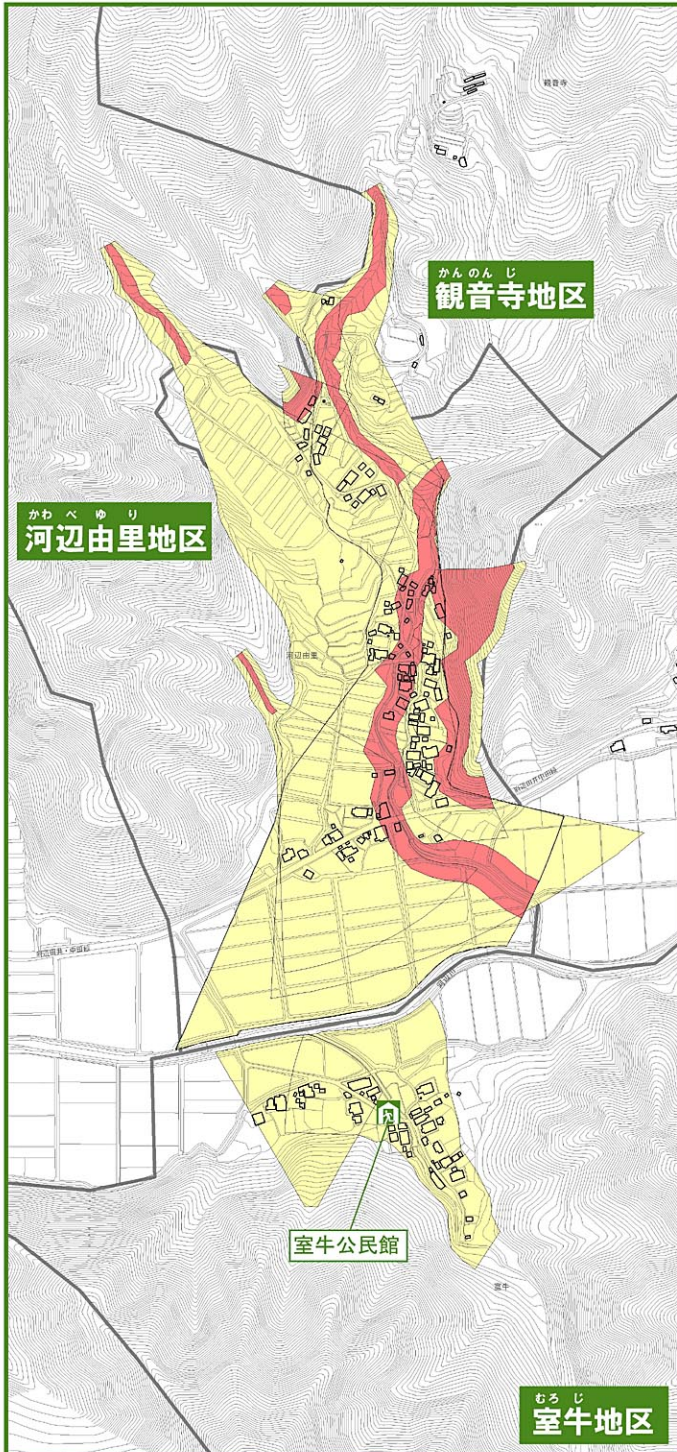

舞鶴市土砂災害ハザードマップ

むろじ かわべゆり かのんじ かわべはら とちお
(室牛・河辺由里・観音寺・河辺原・栃尾地区)

地図の見かた

① 土砂災害警戒区域等を
確認しましょう

土砂災害警戒区域
〈土砂の影響を受けるが、建物の破壊
まではないと考えられる区域〉

② 避難所を確認しましょう
避難所のマーク

土砂災害特別警戒区域
〈建物が破壊され、住民に大きな被害が
生じる恐れがある区域〉

| 避難所名 | 電話番号 |
|--------------------|---------|
| むろじこうみんかん 室牛公民館 | 68-0677 |

この地図は、国土地理院長の承認を得て、同院発行の数値地図25000(地図画像)を複製したものである。(承認番号 平25情復、第505号)

自分の家に印をつけてください。