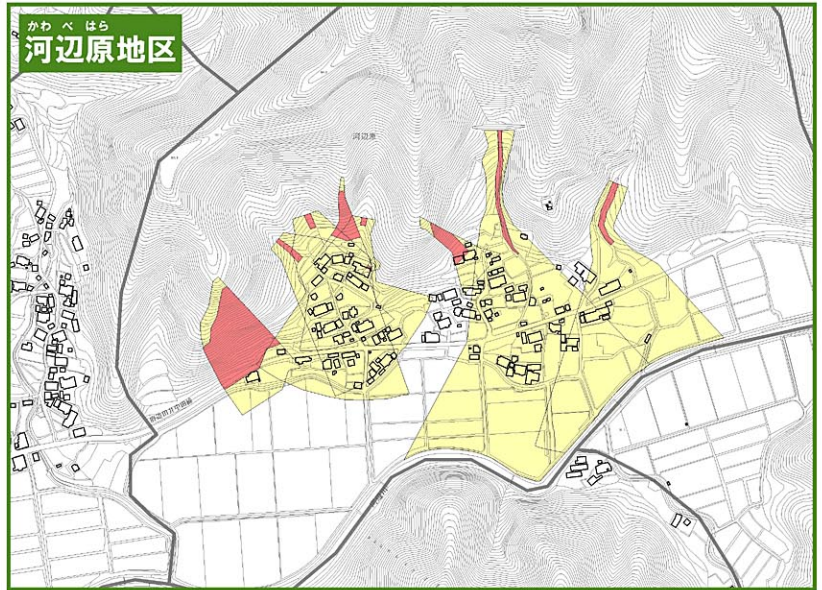

舞鶴市土砂災害ハザードマップ

むろじ かわべゆり かのんじ かわべはら とちお
(室牛・河辺由里・観音寺・河辺原・栃尾地区)

地図の見かた

① 土砂災害警戒区域等を
確認しましょう

土砂災害警戒区域
〈土砂の影響を受けるが、建物の破壊
まではないと考えられる区域〉

② 避難所を確認しましょう
避難所のマーク

土砂災害特別警戒区域
〈建物が破壊され、住民に大きな被害が
生じる恐れがある区域〉

| 避難所名 | 電話番号 |
|--------------------|---------|
| むろじこうみんかん 室牛公民館 | 68-0677 |

この地図は、国土地理院長の承認を得て、同院発行の数値地図25000(地図画像)を複製したものである。(承認番号 平25情復、第505号)

自分の家に印をつけてください。