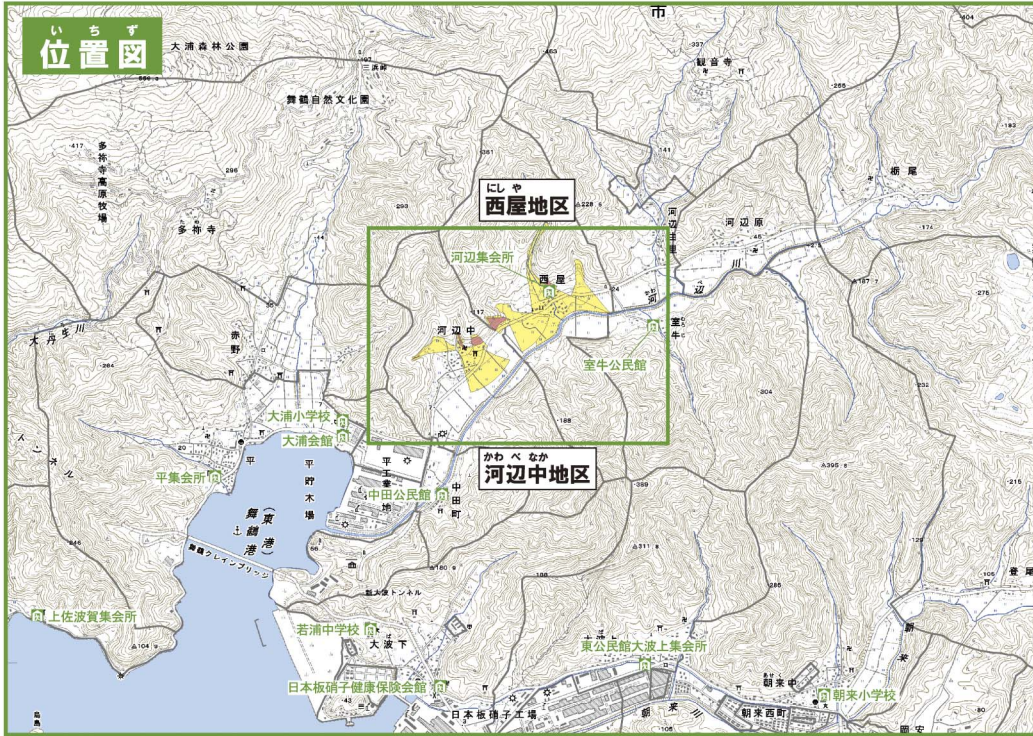

まいづるしどしゃさいがい  
**舞鶴市土砂災害ハザードマップ**

かわべなか にしや  
**(河辺中・西屋地区)**

この地図は、国土地理院長の承認を得て、同院発行の数値地図25000(地図画像)を複製したものである。(承認番号 平25情複、第505号)

ちずみ  
**地図の見かた**

どしゃさいがいけいはいくいきとう  
**① 土砂災害警戒区域等を**  
 かくにん  
**確認しましょう**

どしゃさいがいけいはいくいき  
**土砂災害警戒区域**  
 どしゃさいがいけいはいくいき  
 <土砂の影響を受けるが、建物の破壊  
 まではないと考えられる区域>

どしゃさいがいとくべつけいはいくいき  
**土砂災害特別警戒区域**  
 たてものはいかいじゆみんおほひがい  
 <建物が破壊され、住民に大きな被害が  
 生じる恐れがある区域>

ひなんしよ かくにん  
**② 避難所を確認しましょう**

ひなんしよ  
**避難所のマーク**

ひなんしよめい 避難所名	でんわ 電話
かわべしゆかいしよ 河辺集会所	68-0156

0 100 200m  
 S=1:5,000

じぶんいえしるし  
**自分の家印をつけてください。**