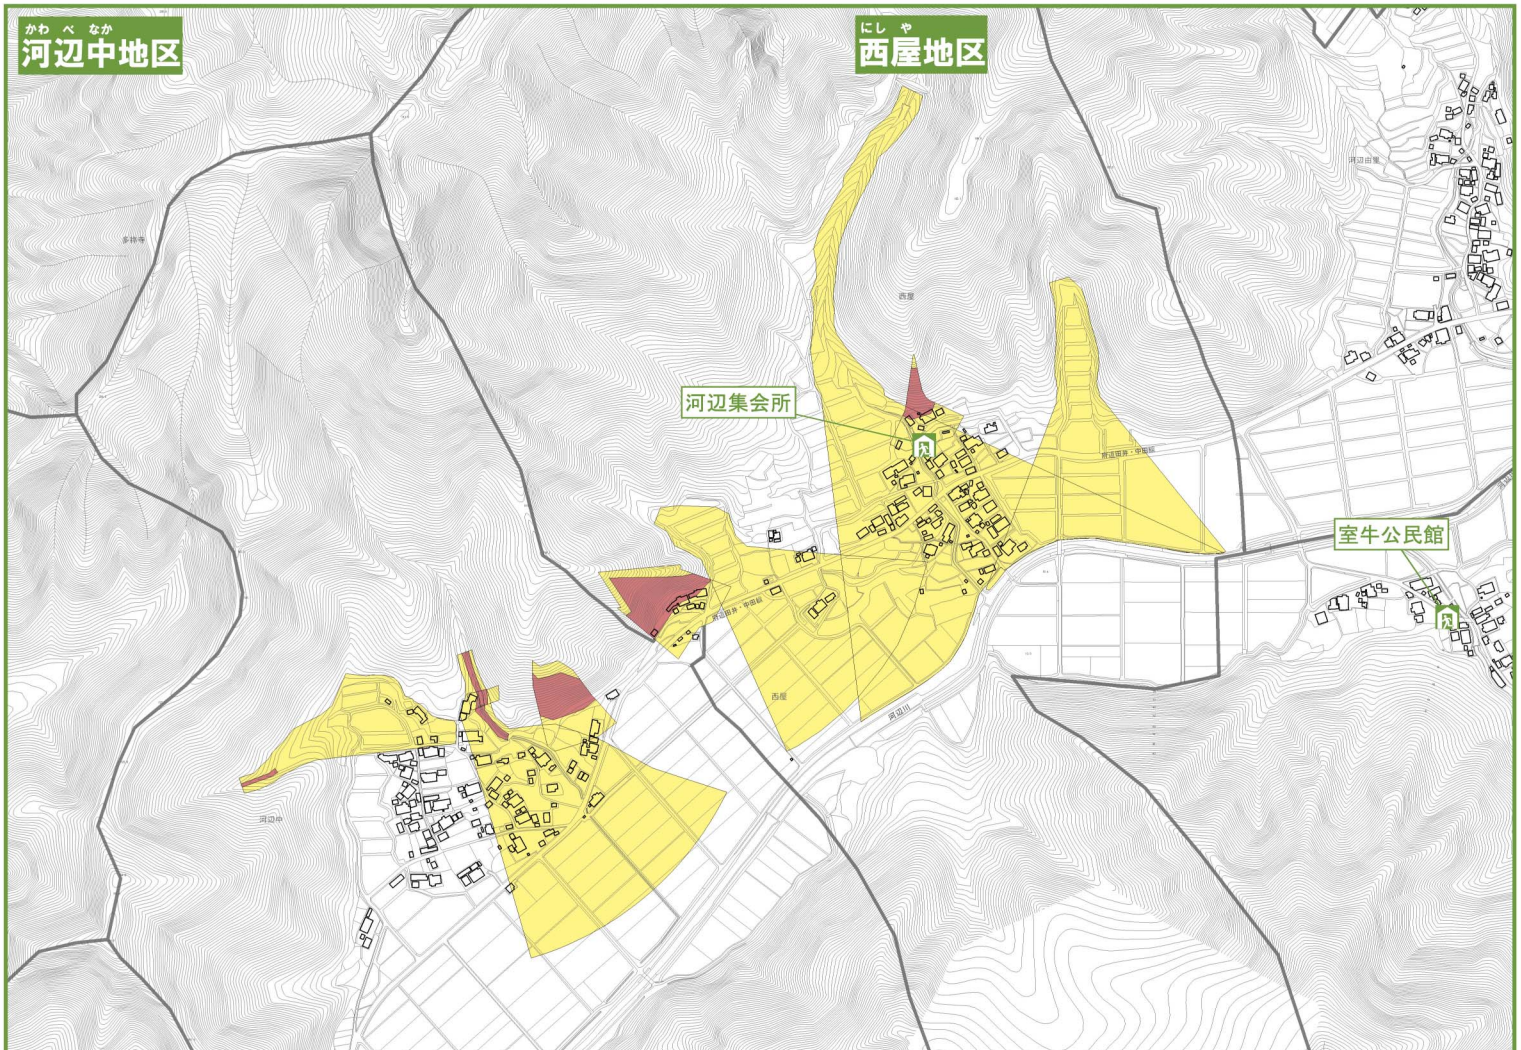

まいづるしどしゃさいがい  
**舞鶴市土砂災害ハザードマップ**

かわべなか にしや  
**(河辺中・西屋地区)**

この地図は、国土地理院長の承認を得て、同院発行の数値地図25000(地図画像)を複製したものである。(承認番号 平25情複、第505号)

ちずみ  
**地図の見かた**

どしゃさいがいけいはいくいきとう  
**① 土砂災害警戒区域等を**  
 かくにん  
**確認しましょう**

どしゃさいがいけいはいくいき  
**土砂災害警戒区域**  
 どしゃさいがいけいはいくいき  
 <土砂の影響を受けるが、建物の破壊  
 まではないと考えられる区域>

どしゃさいがいとくべつけいはいくいき  
**土砂災害特別警戒区域**  
 たてものはいかいじゆみんおほひがい  
 <建物が破壊され、住民に大きな被害が  
 生じる恐れがある区域>

ひなんしよ かくにん  
**② 避難所を確認しましょう**

ひなんしよ  
**避難所のマーク**

ひなんしよめい 避難所名	でんわ 電話
かわべしゆかいしよ 河辺集会所	68-0156

0 100 200m  
 S=1:5,000

じぶんいえしるし  
**自分の家印をつけてください。**