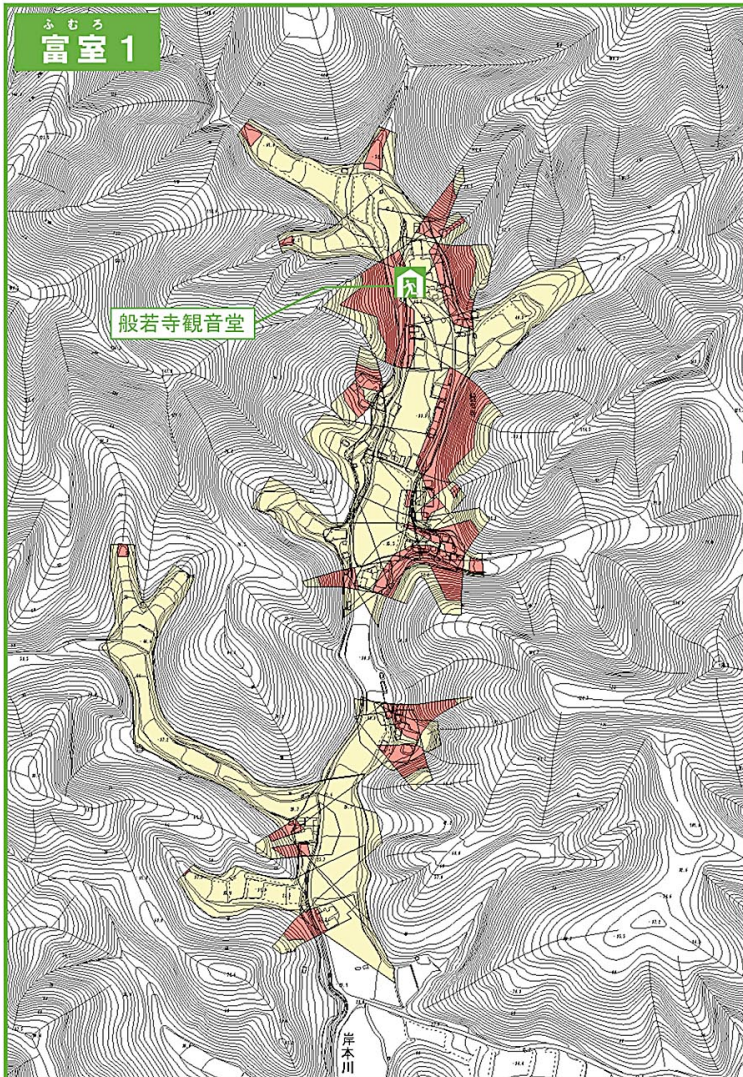

まいづるしどしゃさいがい
舞鶴市土砂災害ハザードマップ

ふむろちく
(富室地区)

ちずみ
地図の見かた

①土砂災害警戒区域等を確認しましょう

土砂災害警戒区域

〈土砂の影響を受けるが、建物の破壊まではないと考えられる区域〉

土砂災害特別警戒区域

〈建物が破壊され、住民に大きな被害が生じるおそれがある区域〉

②避難所を確認しましょう

避難所のマーク 

施設名	電話番号
ふむろこうみんかん 富室公民館	83-0362
ほんにやじかんのんどう 般若寺観音堂	83-0258

または

おかだなかしょうがっこう 岡田中小学校	83-0006
------------------------	---------

隣近所で助けあって

早めに避難しましょう。

じぶんいえしるし
自分の家に印をつけてください。