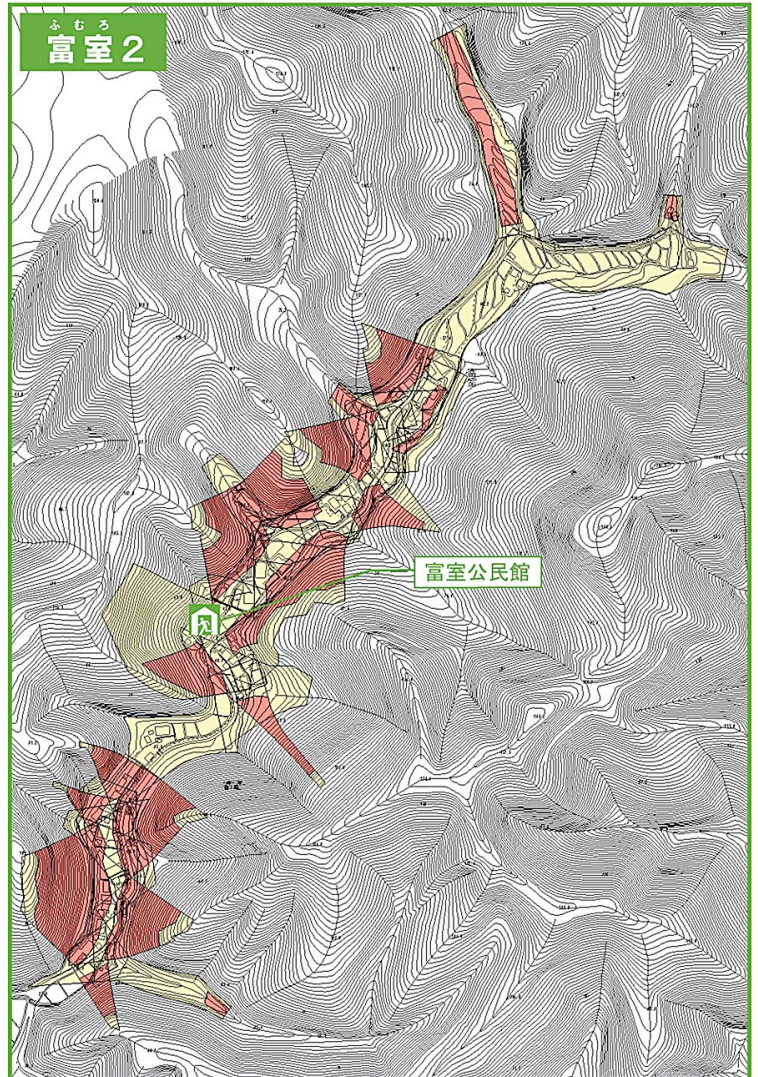

まいづるしどしゃさいがい
舞鶴市土砂災害ハザードマップ

ふむろちく
(富室地区)

ちずみ
地図の見かた

①土砂災害警戒区域等を確認しましょう

土砂災害警戒区域

〈土砂の影響を受けるが、建物の破壊まではないと考えられる区域〉

土砂災害特別警戒区域

〈建物が破壊され、住民に大きな被害が生じるおそれがある区域〉

②避難所を確認しましょう

避難所のマーク 

施設名	電話番号
ふむろこうみんかん 富室公民館	83-0362
ほんにやじかんのんどう 般若寺観音堂	83-0258

または

おかだなかしょうがっこう 岡田中小学校	83-0006
------------------------	---------

隣近所で助けあって

早めに避難しましょう。

じぶんいえしるし
自分の家に印をつけてください。