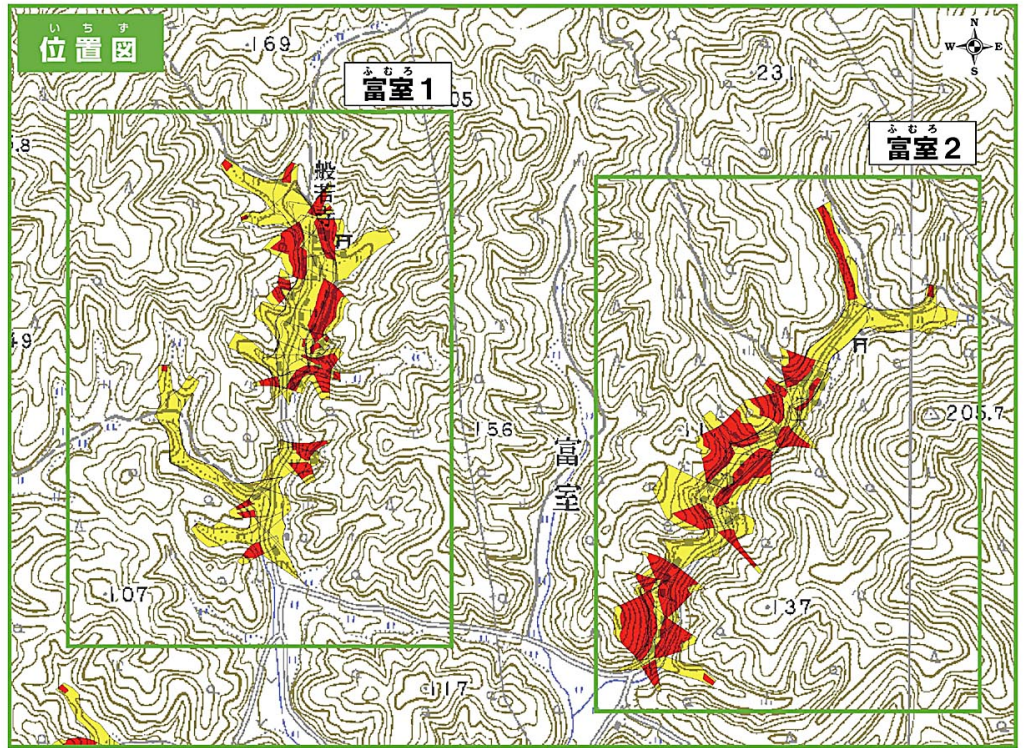

まいづるしどしゃさいがい
舞鶴市土砂災害ハザードマップ

ふむろちく
(富室地区)

ちずみ
地図の見かた

①土砂災害警戒区域等を確認しましょう

土砂災害警戒区域

〈土砂の影響を受けるが、建物の破壊まではないと考えられる区域〉

土砂災害特別警戒区域

〈建物が破壊され、住民に大きな被害が生じるおそれがある区域〉

②避難所を確認しましょう

避難所のマーク 

施設名	電話番号
ふむろこうみんかん 富室公民館	83-0362
ほんにやじかんのんどう 般若寺観音堂	83-0258

または

おかだなかしょうがっこう 岡田中小学校	83-0006
------------------------	---------

隣近所で助けあって

早めに避難しましょう。

じぶんいえしるし
自分の家に印をつけてください。