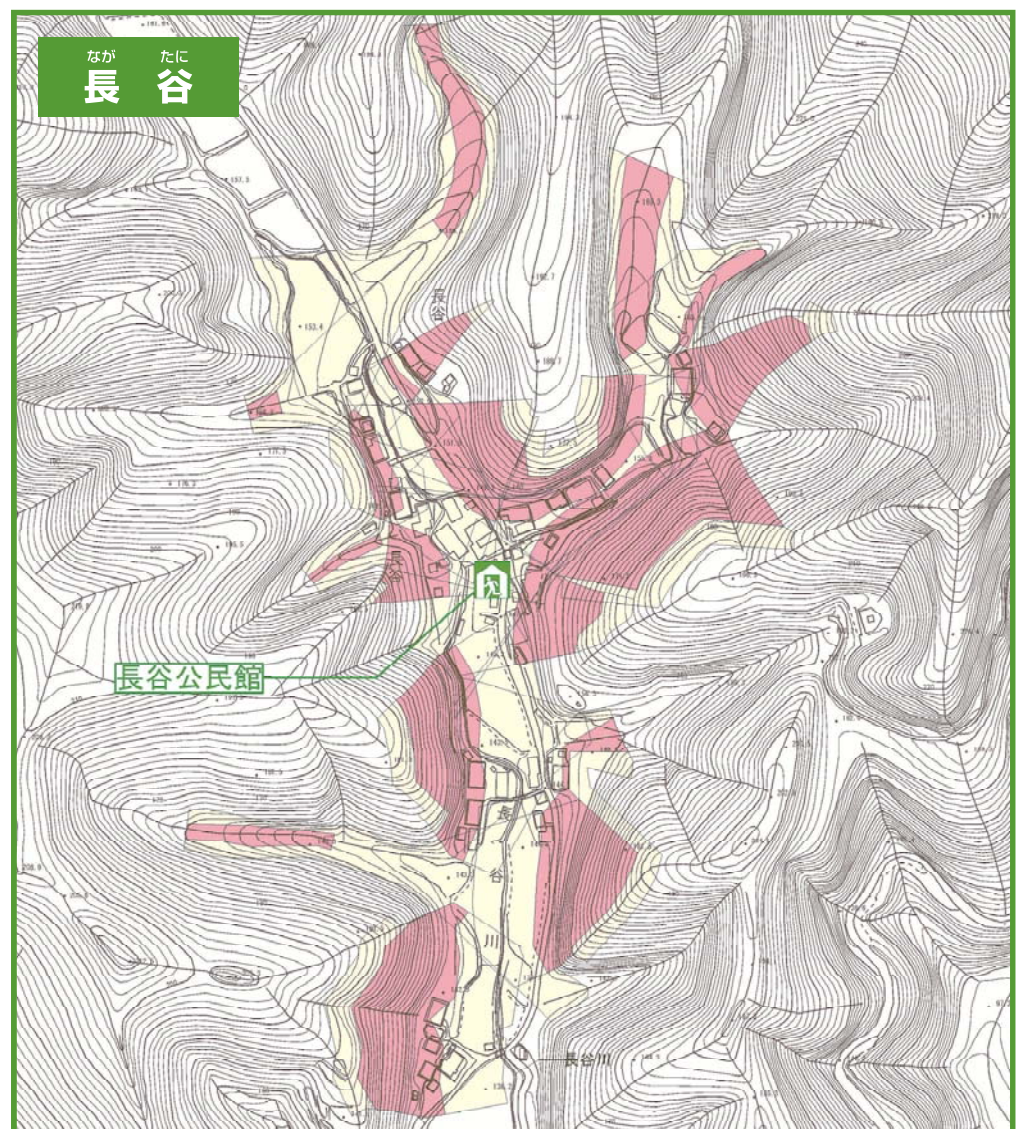

まいづるしどしゃさいがい

舞鶴市土砂災害 ハザードマップ

かみうるしばらちく ながたにちく
(上漆原地区・長谷地区)

地図の見かた

①土砂災害警戒区域等を
確認しましょう

土砂災害警戒区域

〈土砂の影響を受けるが、建物の破壊
まではないと考えられる区域〉

土砂災害特別警戒区域

〈建物が破壊され、住民に大きな被害が
生じるおそれがある区域〉

②避難所を確認しましょう

避難所のマーク 

施設名	電話
上漆原生活改善センター	82-0746
上漆原公民館	82-0753
長谷公民館	82-0083

または

岡田中小学校	83-0006
--------	---------

隣近所で助けあって

早めに避難しましょう。