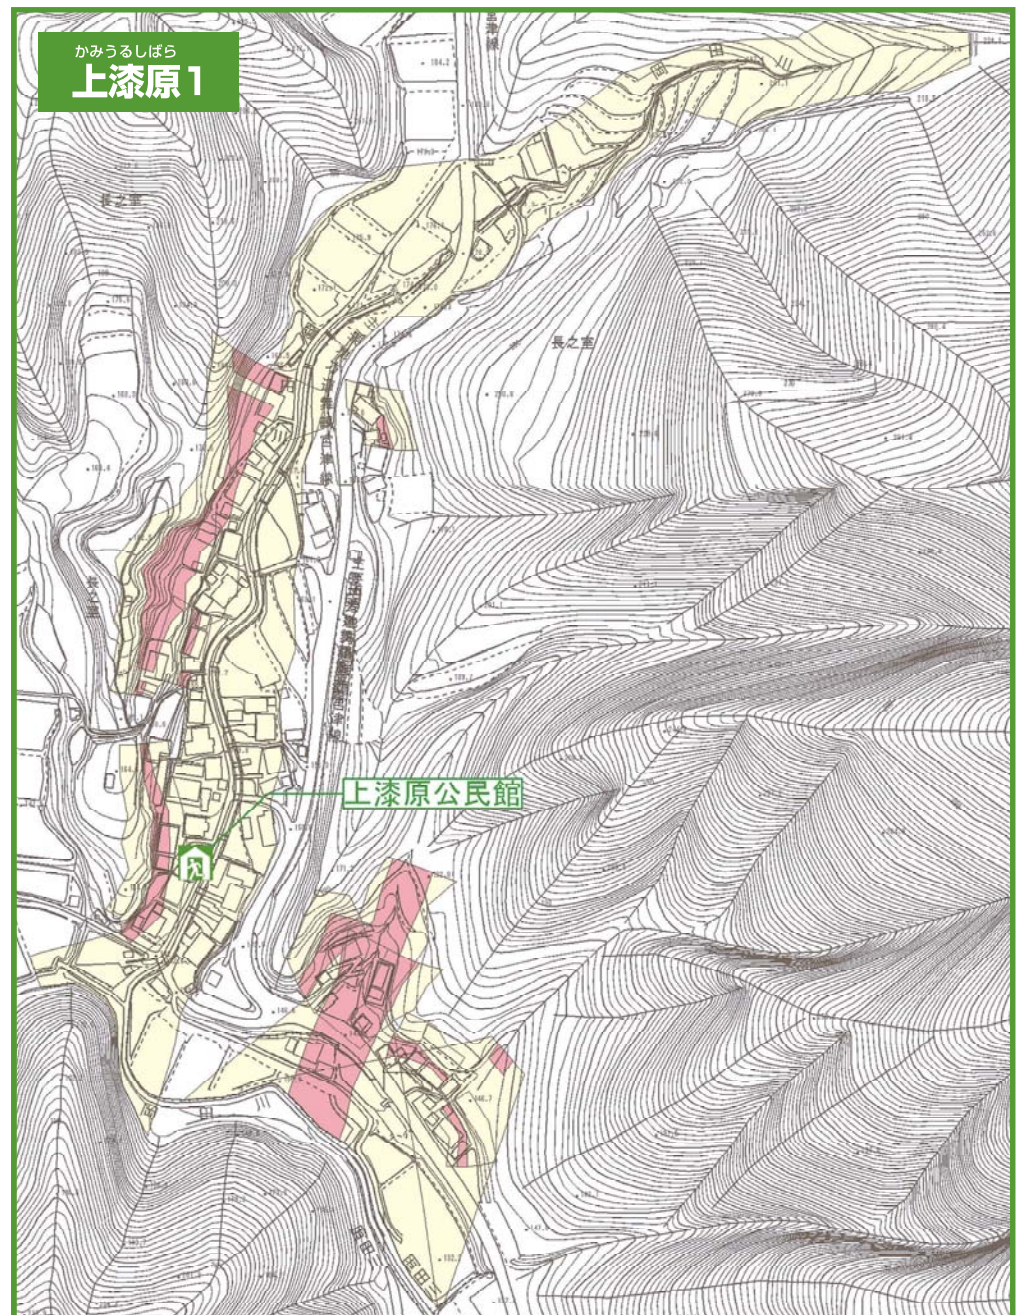

まいづるしどしゃさいがい

舞鶴市土砂災害 ハザードマップ

かみうるしばらちく ながたにちく
(上漆原地区・長谷地区)

地図の見かた

①土砂災害警戒区域等を
確認しましょう

土砂災害警戒区域

〈土砂の影響を受けるが、建物の破壊
まではないと考えられる区域〉

土砂災害特別警戒区域

〈建物が破壊され、住民に大きな被害が
生じるおそれがある区域〉

②避難所を確認しましょう

避難所のマーク 

施設名	電話
上漆原生活改善センター	82-0746
上漆原公民館	82-0753
長谷公民館	82-0083

または

岡田中小学校	83-0006
--------	---------

隣近所で助けあって

早めに避難しましょう。