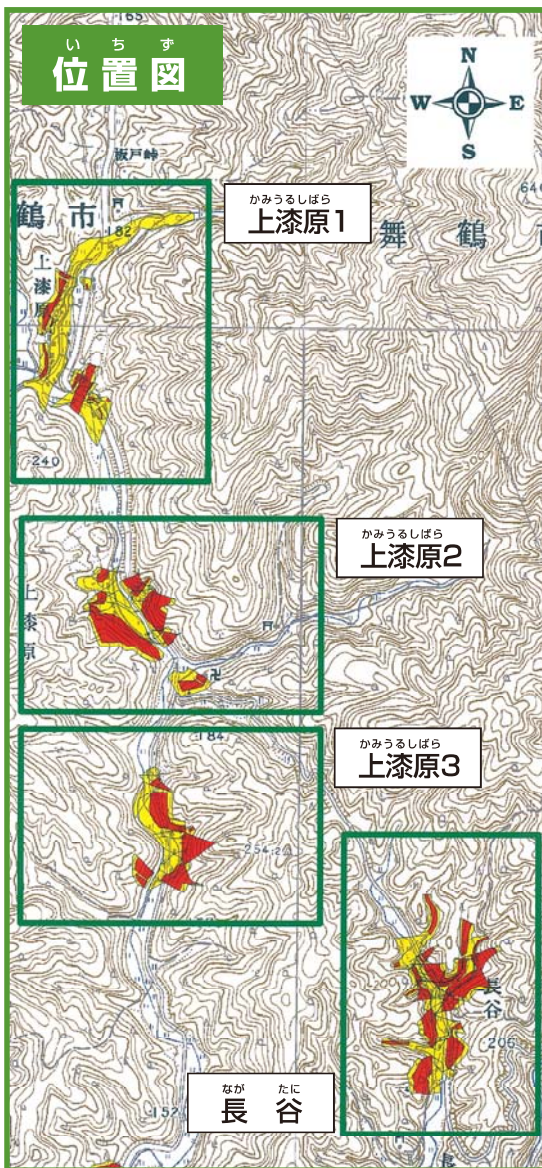

まいづるしどしゃさいがい

舞鶴市土砂災害 ハザードマップ

かみうるしばらちく ながたにちく
(上漆原地区・長谷地区)

地図の見かた

①土砂災害警戒区域等を
確認しましょう

土砂災害警戒区域

〈土砂の影響を受けるが、建物の破壊
まではないと考えられる区域〉

土砂災害特別警戒区域

〈建物が破壊され、住民に大きな被害が
生じるおそれがある区域〉

②避難所を確認しましょう

避難所のマーク 

施設名	電話
上漆原生活改善センター	82-0746
上漆原公民館	82-0753
長谷公民館	82-0083

または

岡田中小学校	83-0006
--------	---------

隣近所で助けあって

早めに避難しましょう。