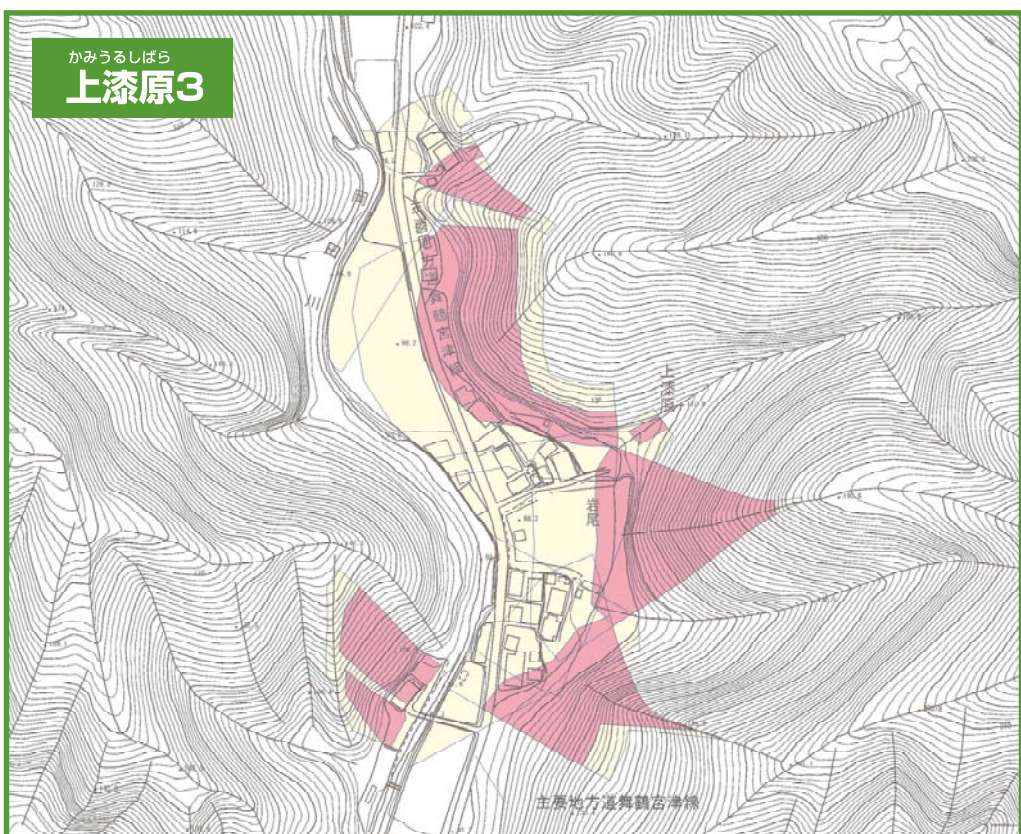

まいづるしどしゃさいがい

舞鶴市土砂災害 ハザードマップ

かみうるしばらちく ながたにちく
(上漆原地区・長谷地区)

地図の見かた

①土砂災害警戒区域等を
確認しましょう

土砂災害警戒区域

〈土砂の影響を受けるが、建物の破壊
まではないと考えられる区域〉

土砂災害特別警戒区域

〈建物が破壊され、住民に大きな被害が
生じるおそれがある区域〉

②避難所を確認しましょう

避難所のマーク 

施設名	電話
上漆原生活改善センター	82-0746
上漆原公民館	82-0753
長谷公民館	82-0083

または

岡田中小学校	83-0006
--------	---------

隣近所で助けあって

早めに避難しましょう。