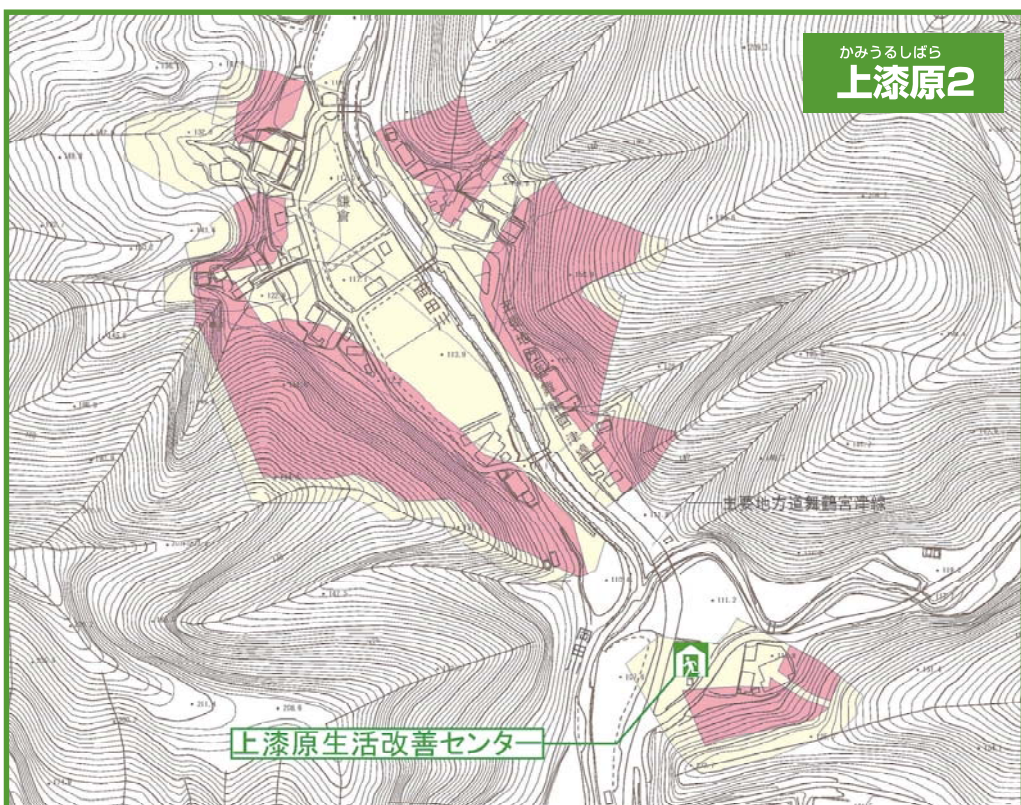

まいづるしどしゃさいがい

舞鶴市土砂災害 ハザードマップ

かみうるしばらちく ながたにちく
(上漆原地区・長谷地区)

地図の見かた

①土砂災害警戒区域等を
確認しましょう

土砂災害警戒区域

〈土砂の影響を受けるが、建物の破壊
まではないと考えられる区域〉

土砂災害特別警戒区域

〈建物が破壊され、住民に大きな被害が
生じるおそれがある区域〉

②避難所を確認しましょう

避難所のマーク 

施設名	電話
上漆原生活改善センター	82-0746
上漆原公民館	82-0753
長谷公民館	82-0083

または

岡田中小学校	83-0006
--------	---------

隣近所で助けあって

早めに避難しましょう。