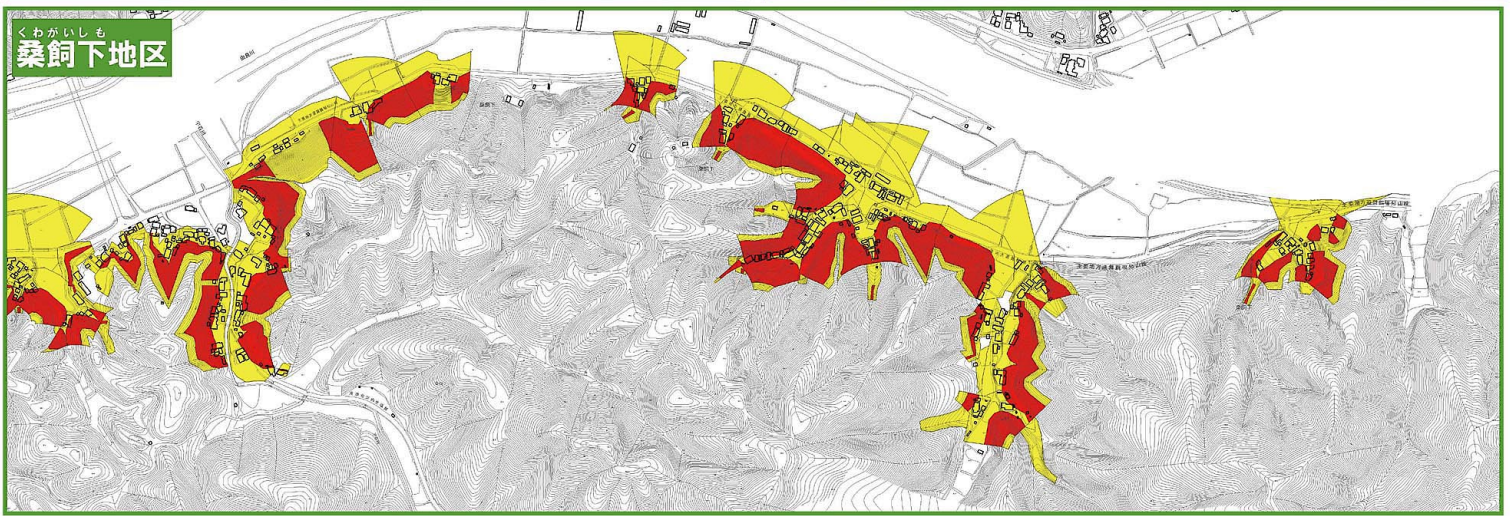

舞鶴市土砂災害ハザードマップ

(かむら地区・うだに地区・くわがいしも地区)

地図の見かた

①土砂災害警戒区域等を
確認しましょう

土砂災害警戒区域

〈土砂の影響を受けるが、建物の破壊
まではないと考えられる区域〉

土砂災害特別警戒区域

〈建物が破壊され、住民に大きな被害が
生じるおそれがある区域〉

②避難所を確認しましょう

避難所のマーク 

施設名	電話番号
岡田上公民館	—
ケア・オフィス舞夢	83-0221

隣近所で助けあって
早めに避難しましょう。

自分の家印をつけてください。