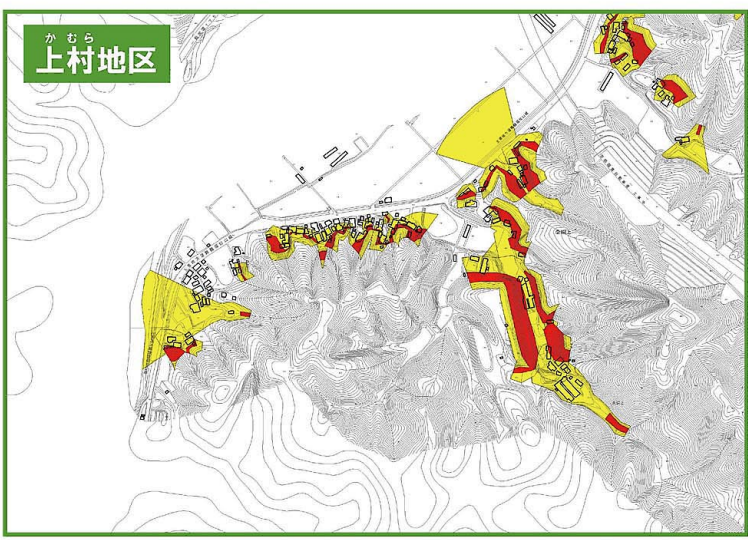

舞鶴市土砂災害ハザードマップ

(かむら地区・うだに地区・くわがいしも地区)

地図の見かた

①土砂災害警戒区域等を
確認しましょう

土砂災害警戒区域

〈土砂の影響を受けるが、建物の破壊
まではないと考えられる区域〉

土砂災害特別警戒区域

〈建物が破壊され、住民に大きな被害が
生じるおそれがある区域〉

②避難所を確認しましょう

避難所のマーク 

施設名	電話番号
岡田上公民館	—
ケア・オフィス舞夢	83-0221

隣近所で助けあって
早めに避難しましょう。

自分の家印をつけてください。