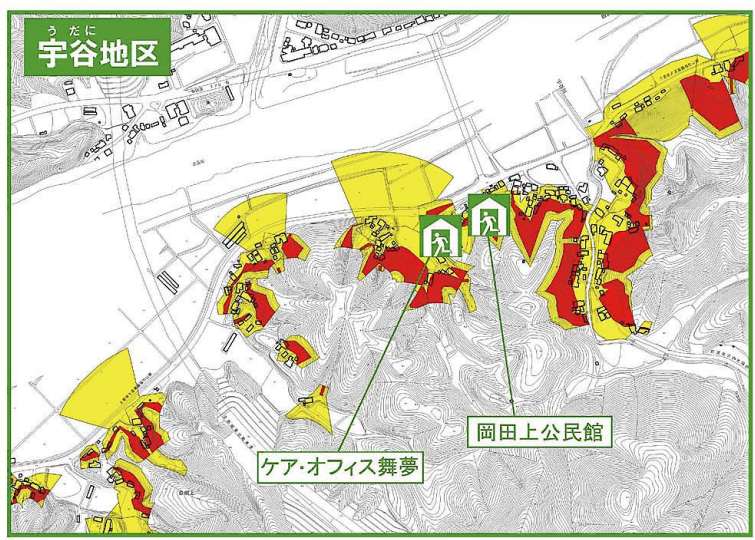

舞鶴市土砂災害ハザードマップ

(かむら地区・うだに地区・くわがいしも地区)

地図の見かた

①土砂災害警戒区域等を
確認しましょう

土砂災害警戒区域

〈土砂の影響を受けるが、建物の破壊
まではないと考えられる区域〉

土砂災害特別警戒区域

〈建物が破壊され、住民に大きな被害が
生じるおそれがある区域〉

②避難所を確認しましょう

避難所のマーク 

施設名	電話番号
岡田上公民館	—
ケア・オフィス舞夢	83-0221

隣近所で助けあって
早めに避難しましょう。

自分の家印をつけてください。