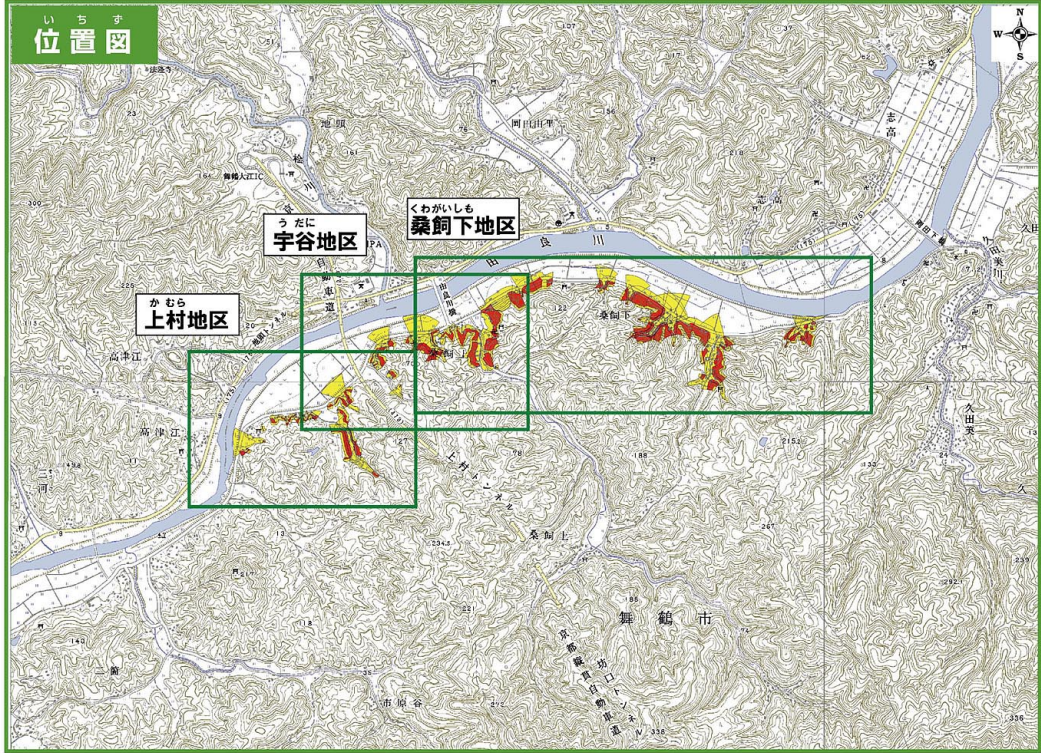

舞鶴市土砂災害ハザードマップ

(かむら地区・うだに地区・くわがいしも地区)

地図の見かた

①土砂災害警戒区域等を
確認しましょう

土砂災害警戒区域

〈土砂の影響を受けるが、建物の破壊
まではないと考えられる区域〉

土砂災害特別警戒区域

〈建物が破壊され、住民に大きな被害が
生じるおそれがある区域〉

②避難所を確認しましょう

避難所のマーク 

施設名	電話番号
岡田上公民館	—
ケア・オフィス舞夢	83-0221

隣近所で助けあって
早めに避難しましょう。

自分の家印をつけてください。