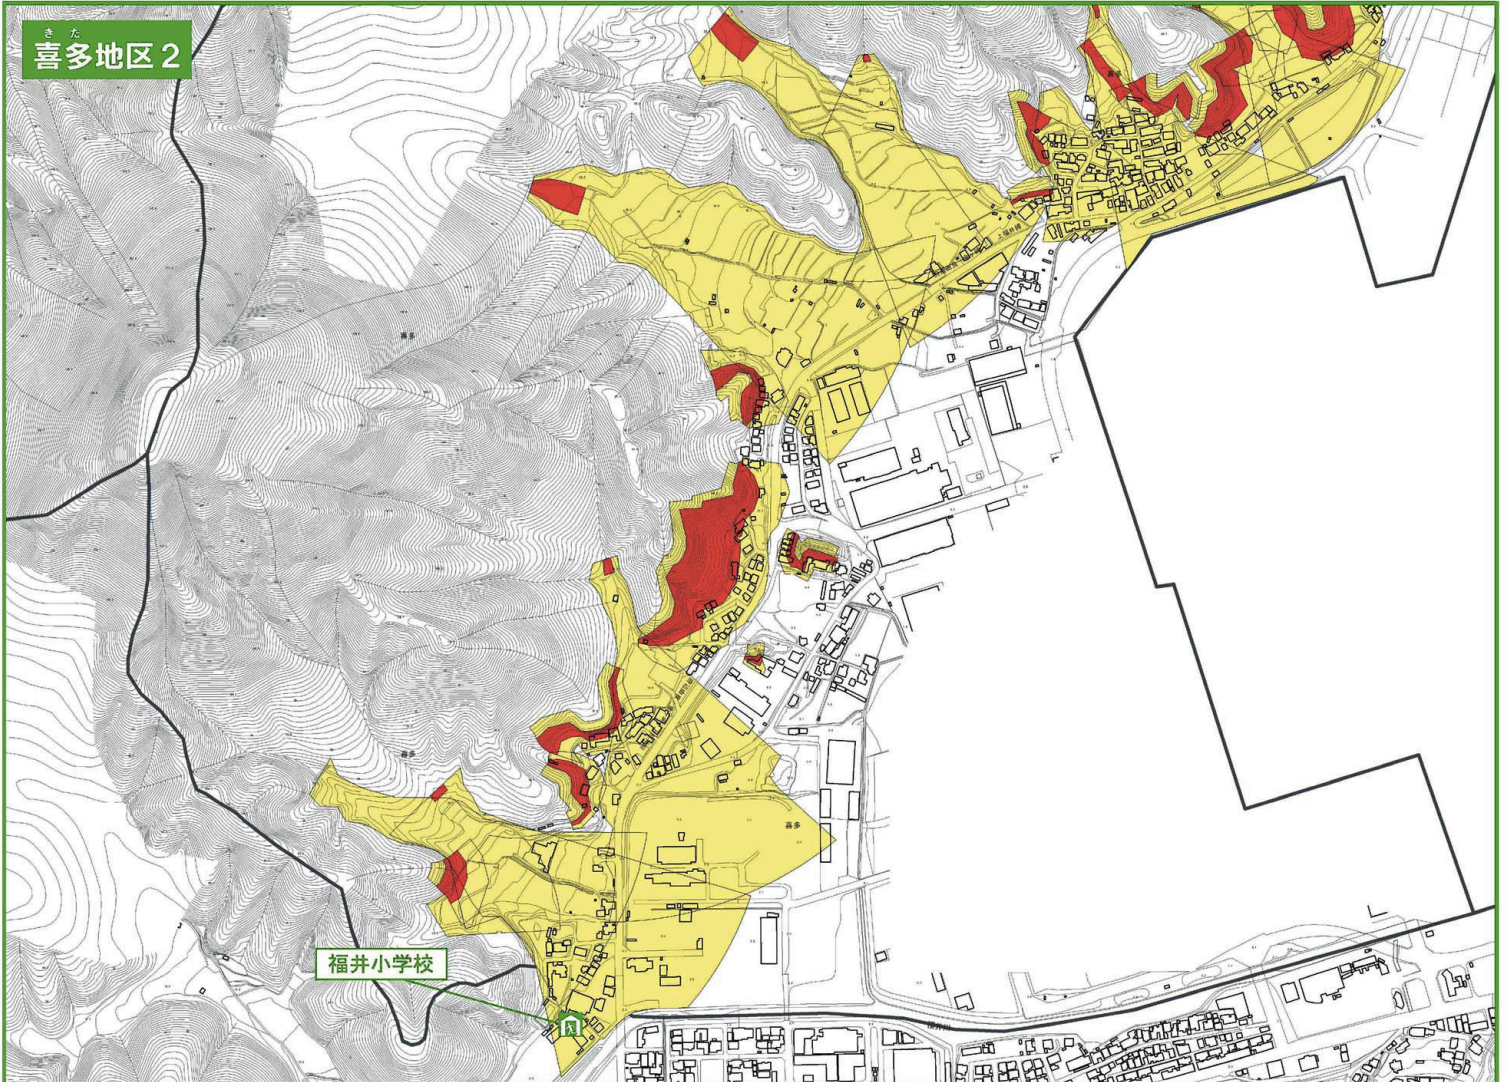

舞鶴市土砂災害ハザードマップ

きた
(喜多地区)

地図の見かた

①土砂災害警戒区域等を
確認しましょう

土砂災害警戒区域

〈土砂の影響を受けるが、建物の破壊まではないと考えられる区域〉

土砂災害特別警戒区域

〈建物が破壊され、住民に大きな被害が生じるおそれがある区域〉

②避難所を確認しましょう

避難所のマーク 

避難所	電話
福井小学校	75-0539

隣近所で助け合って
早めに避難しましょう。

自分の家印をつけてください。