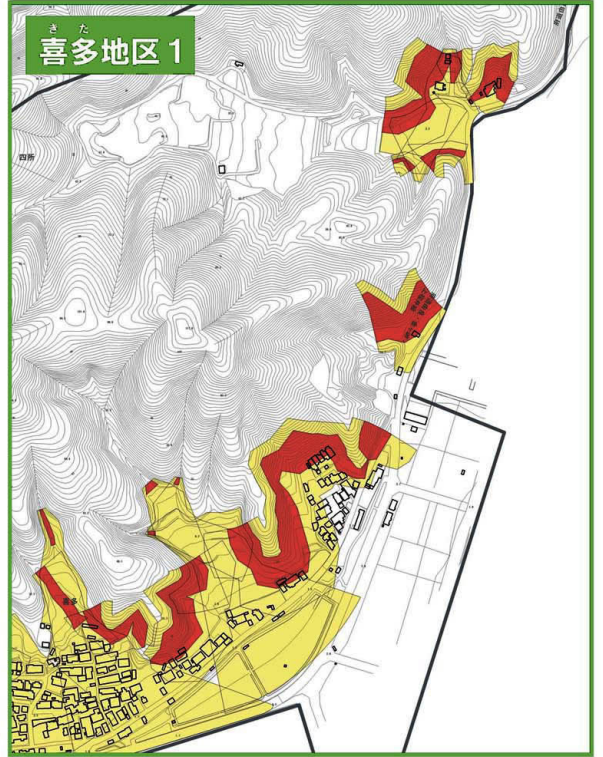

舞鶴市土砂災害ハザードマップ

きた
(喜多地区)

地図の見かた

①土砂災害警戒区域等を
確認しましょう

土砂災害警戒区域

〈土砂の影響を受けるが、建物の破壊まではないと考えられる区域〉

土砂災害特別警戒区域

〈建物が破壊され、住民に大きな被害が生じるおそれがある区域〉

②避難所を確認しましょう

避難所のマーク 

避難所	電話
福井小学校	75-0539

隣近所で助け合って
早めに避難しましょう。

自分の家印をつけてください。