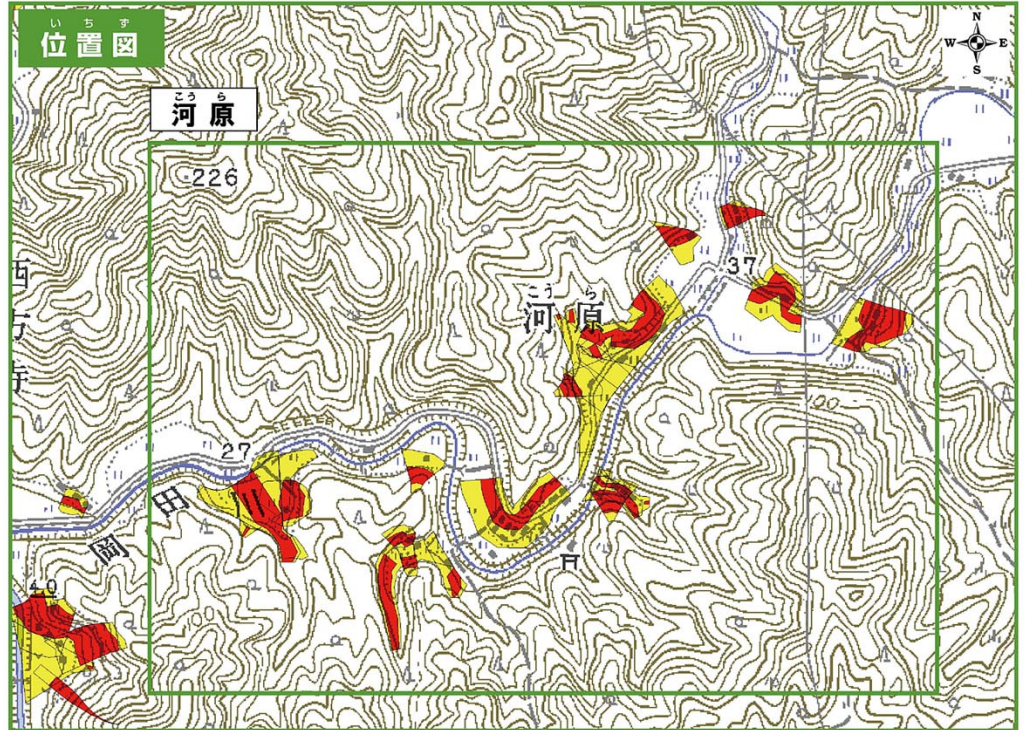

まいづる し ど しゃ さい が い

舞鶴市土砂災害ハザードマップ

こうら ち く
(河原地区)

ち ず み
地図の見かた

①土砂災害警戒区域等を確認しましょう

土砂災害警戒区域

〈土砂の影響を受けるが、建物の破壊まではないと考えられる区域〉

土砂災害特別警戒区域

〈建物が破壊され、住民に大きな被害が生じるおそれがある区域〉

②避難所を確認しましょう

避難所のマーク 

施設名	電話
河原集会所	83-0672
岡田中基幹集落センター	83-1091

または

岡田中小学校	83-0006
--------	---------

隣近所で助けあって

早めに避難しましょう。