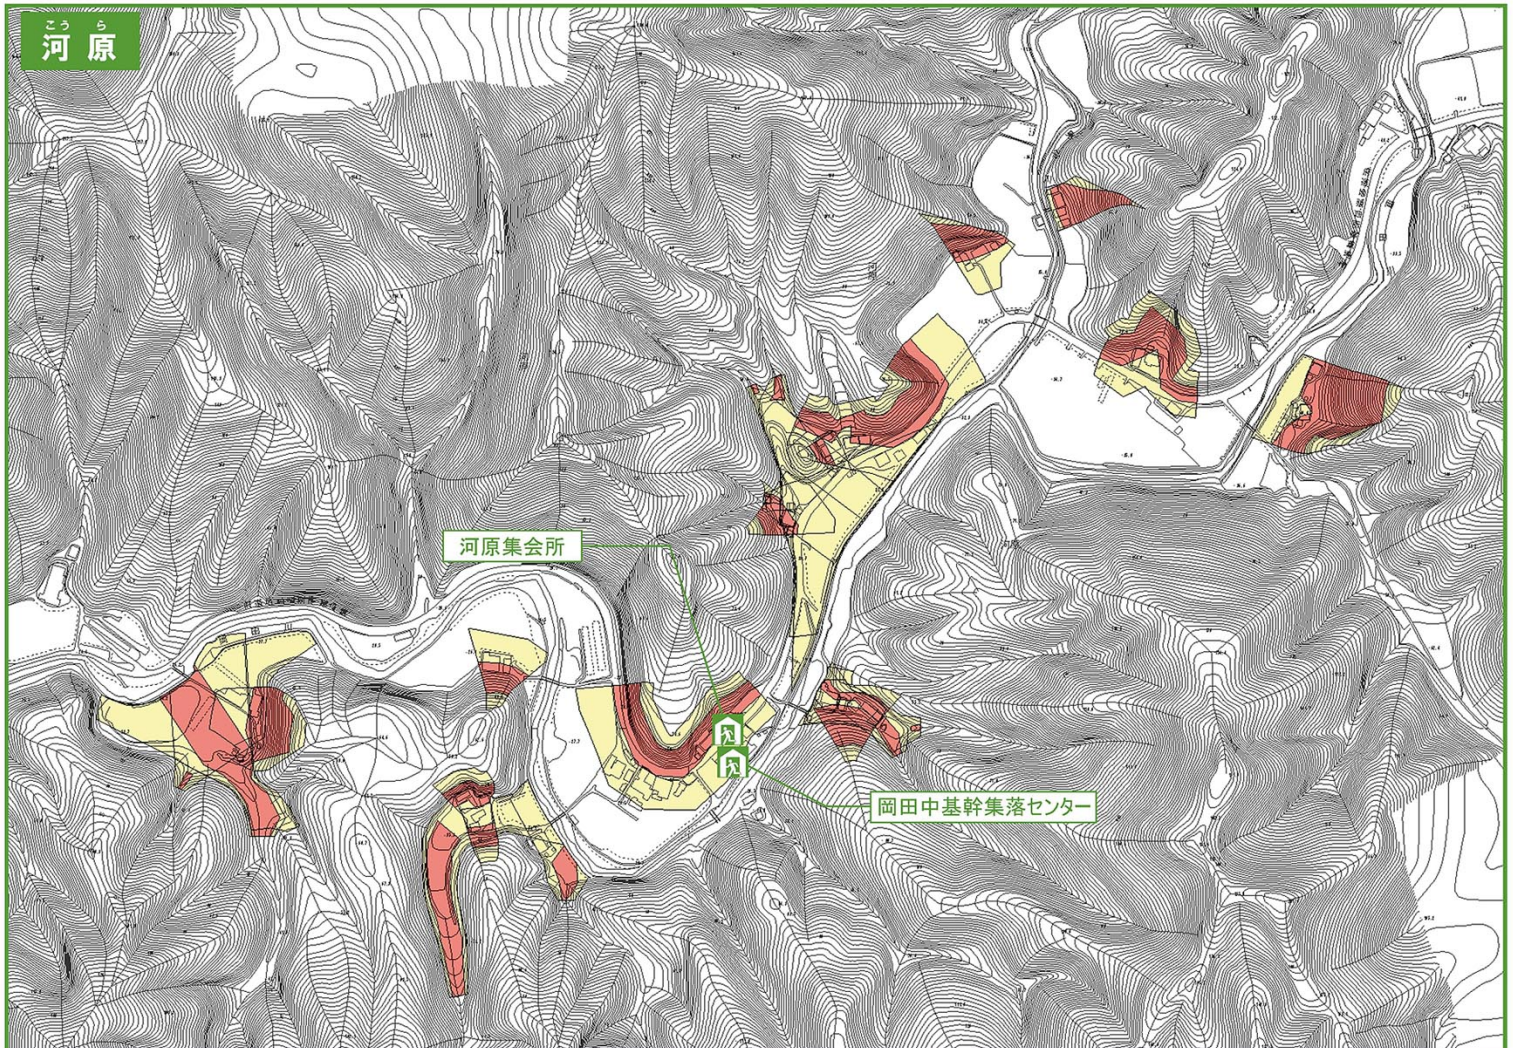

まいづる し ど しゃ さい が い

舞鶴市土砂災害ハザードマップ

こうら ち く
(河原地区)

ち ず み
地図の見かた

①土砂災害警戒区域等を確認しましょう

土砂災害警戒区域

〈土砂の影響を受けるが、建物の破壊まではないと考えられる区域〉

土砂災害特別警戒区域

〈建物が破壊され、住民に大きな被害が生じるおそれがある区域〉

②避難所を確認しましょう

避難所のマーク 

施設名	電話
河原集会所	83-0672
岡田中基幹集落センター	83-1091

または

岡田中小学校	83-0006
--------	---------

隣近所で助けあって

早めに避難しましょう。