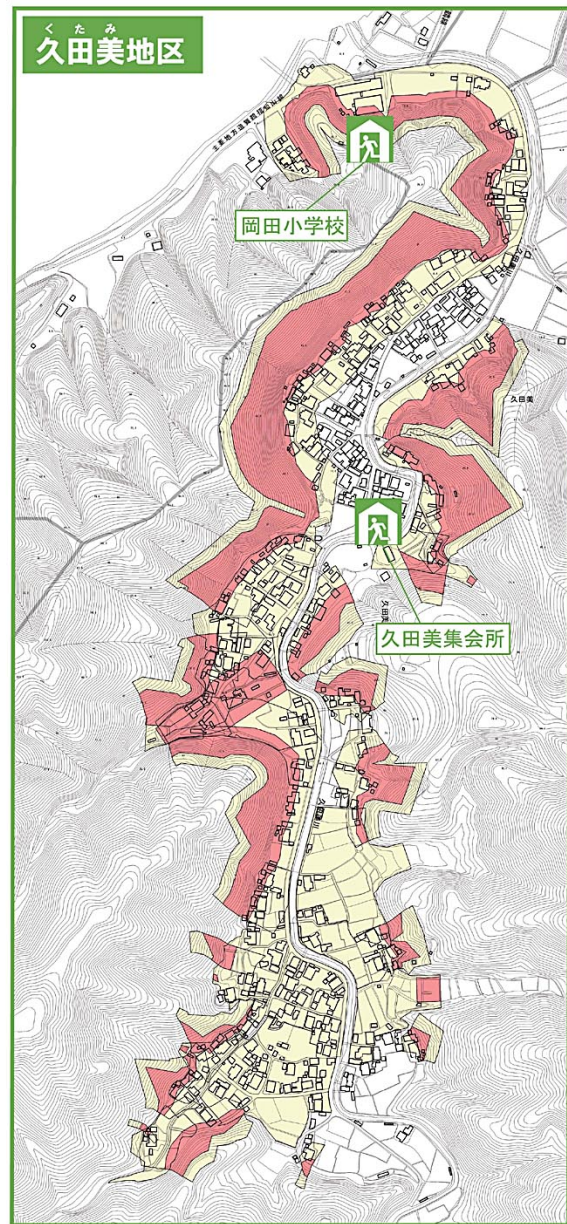

舞鶴市土砂災害ハザードマップ

くたみ まかべ
(久田美地区・真壁地区)

地図の見かた

①土砂災害警戒区域等を
確認しましょう

土砂災害警戒区域

〈土砂の影響を受けるが、建物の破壊まではないと考えられる区域〉

土砂災害特別警戒区域

〈建物が破壊され、住民に大きな被害が生じるおそれがある区域〉

②避難所を確認しましょう

避難所のマーク 

施設名	電話
真壁公民館	82-0936
岡田小学校	82-0024
久田美集会所	82-0120

隣近所で助けあって
早めに避難しましょう。

自分の家印をつけてください。