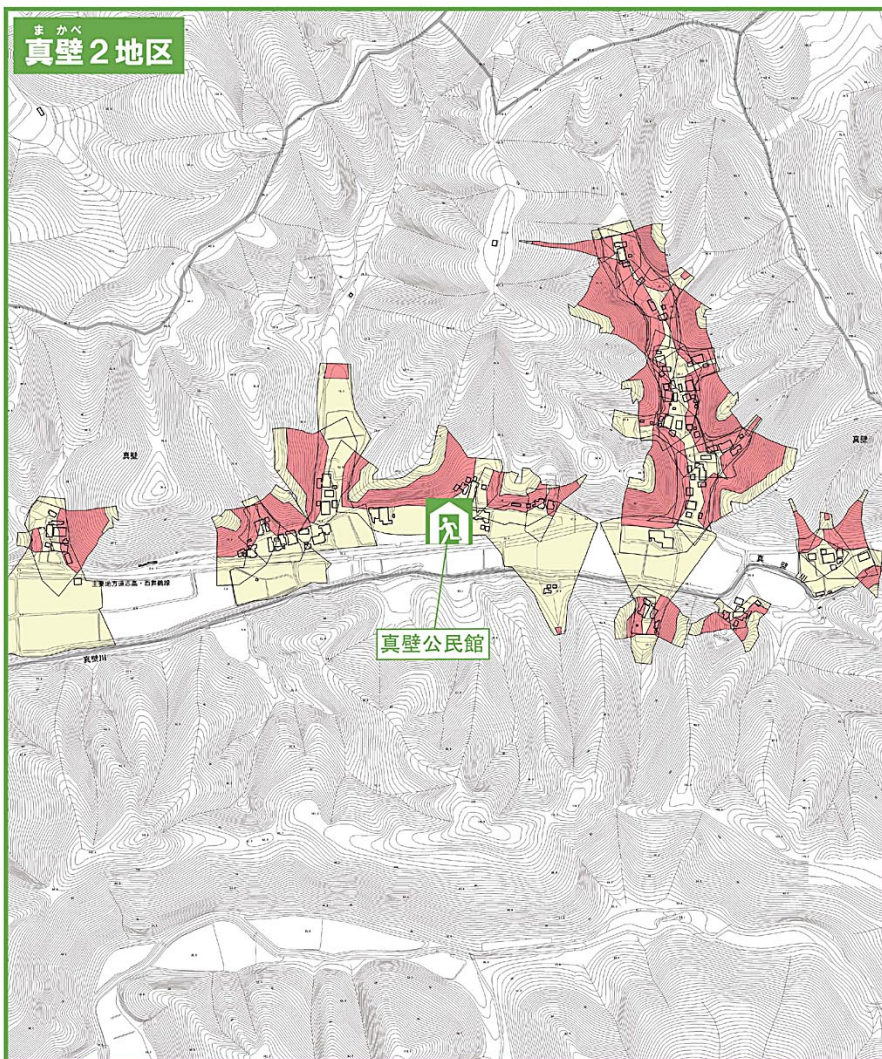

舞鶴市土砂災害ハザードマップ

くたみ まかべ
(久田美地区・真壁地区)

地図の見かた

①土砂災害警戒区域等を
確認しましょう

土砂災害警戒区域

〈土砂の影響を受けるが、建物の破壊まではないと考えられる区域〉

土砂災害特別警戒区域

〈建物が破壊され、住民に大きな被害が生じるおそれがある区域〉

②避難所を確認しましょう

避難所のマーク 

施設名	電話
真壁公民館	82-0936
岡田小学校	82-0024
久田美集会所	82-0120

隣近所で助けあって
早めに避難しましょう。

自分の家印をつけてください。