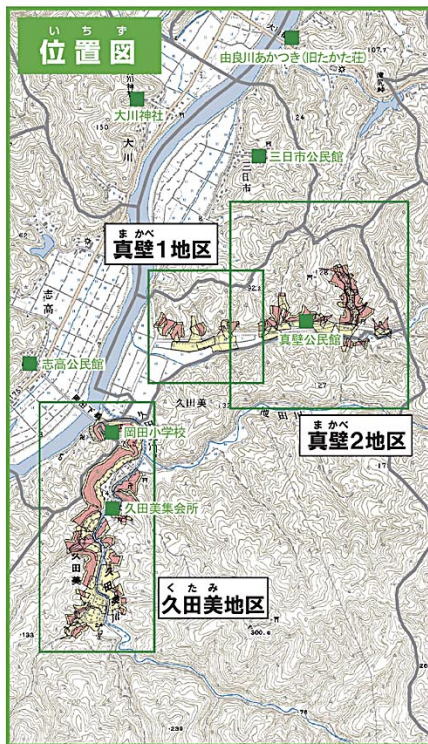

舞鶴市土砂災害ハザードマップ

くたみ まかべ
(久田美地区・真壁地区)

地図の見かた

①土砂災害警戒区域等を
確認しましょう

土砂災害警戒区域

〈土砂の影響を受けるが、建物の破壊まではないと考えられる区域〉

土砂災害特別警戒区域

〈建物が破壊され、住民に大きな被害が生じるおそれがある区域〉

②避難所を確認しましょう

避難所のマーク 

施設名	電話
真壁公民館	82-0936
岡田小学校	82-0024
久田美集会所	82-0120

隣近所で助けあって
早めに避難しましょう。

自分の家印をつけてください。