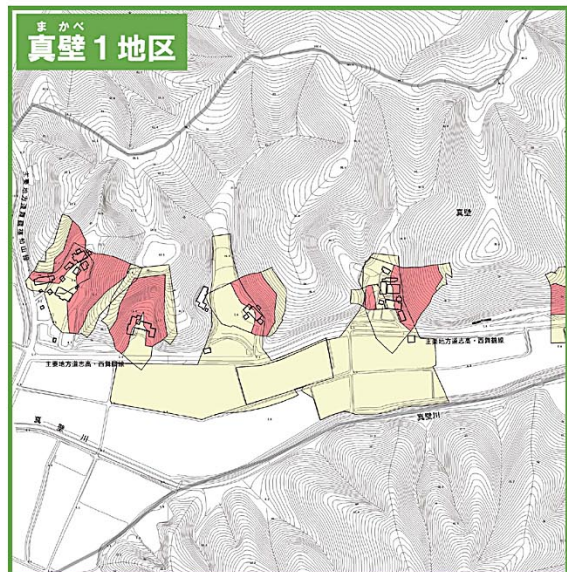

舞鶴市土砂災害ハザードマップ

くたみ まかべ
(久田美地区・真壁地区)

地図の見かた

①土砂災害警戒区域等を
確認しましょう

土砂災害警戒区域

〈土砂の影響を受けるが、建物の破壊まではないと考えられる区域〉

土砂災害特別警戒区域

〈建物が破壊され、住民に大きな被害が生じるおそれがある区域〉

②避難所を確認しましょう

避難所のマーク 

施設名	電話
真壁公民館	82-0936
岡田小学校	82-0024
久田美集会所	82-0120

隣近所で助けあって
早めに避難しましょう。

自分の家印をつけてください。