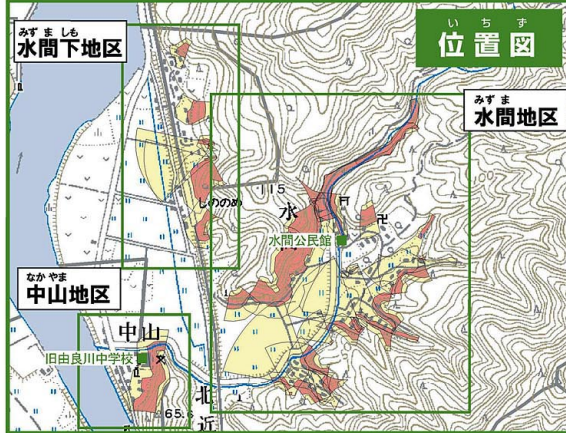

# 舞鶴市土砂災害ハザードマップ

なかやま みずま みずましも  
(中山・水間・水間下地区)

## 地図の見かた

### ①土砂災害警戒区域等を

確認しましょう

**土砂災害警戒区域**

〈土砂の影響を受けるが、建物の破壊まではないと考えられる区域〉

**土砂災害特別警戒区域**

〈建物が破壊され、住民に大きな被害が生じるおそれがある区域〉

### ②避難所を確認しましょう

避難所のマーク 

| 避難所     | 電話      |
|---------|---------|
| 旧由良川中学校 | 82-0133 |
| 水間公民館   | 82-0293 |

隣近所で助け合って  
早めに避難しましょう。

この地図は国土地理院長の承認を得て、同院発行の数値地図25000（地図画像）を複製したものである。（承認番号平24近複、第35号）

自分の家印をつけてください。