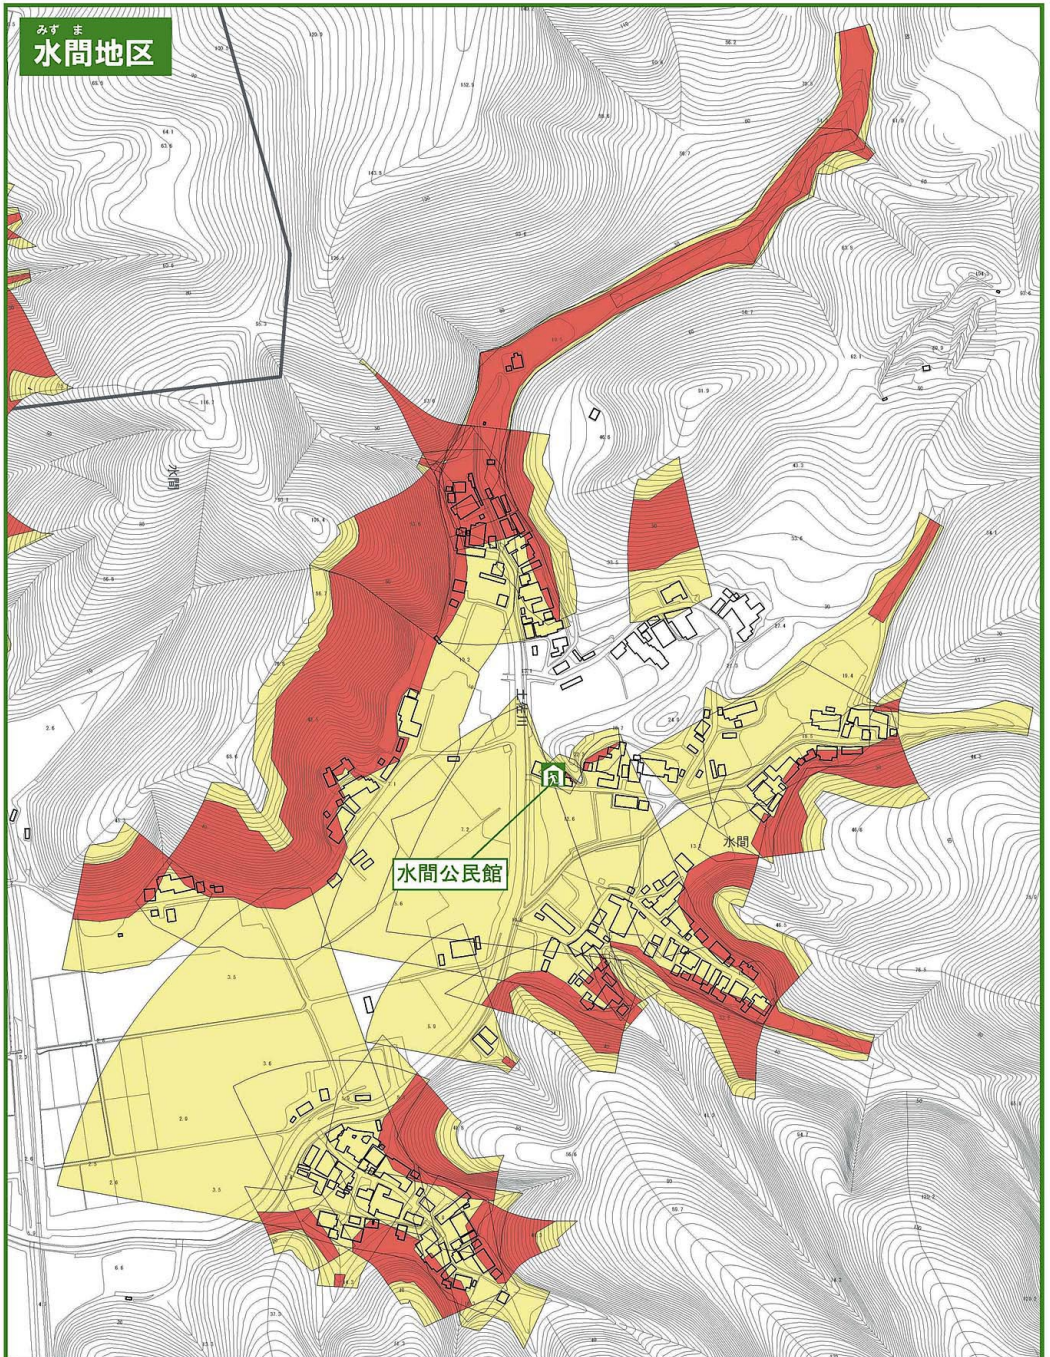

# 舞鶴市土砂災害ハザードマップ

なかやま みずま みずましも  
(中山・水間・水間下地区)

## 地図の見かた

### ①土砂災害警戒区域等を

確認しましょう

**土砂災害警戒区域**

〈土砂の影響を受けるが、建物の破壊まではないと考えられる区域〉

**土砂災害特別警戒区域**

〈建物が破壊され、住民に大きな被害が生じるおそれがある区域〉

### ②避難所を確認しましょう

避難所のマーク 

| 避難所     | 電話      |
|---------|---------|
| 旧由良川中学校 | 82-0133 |
| 水間公民館   | 82-0293 |

隣近所で助け合って  
早めに避難しましょう。

この地図は国土地理院長の承認を得て、同院発行の数値地図25000（地図画像）を複製したものである。（承認番号平24近複、第35号）

自分の家印をつけてください。