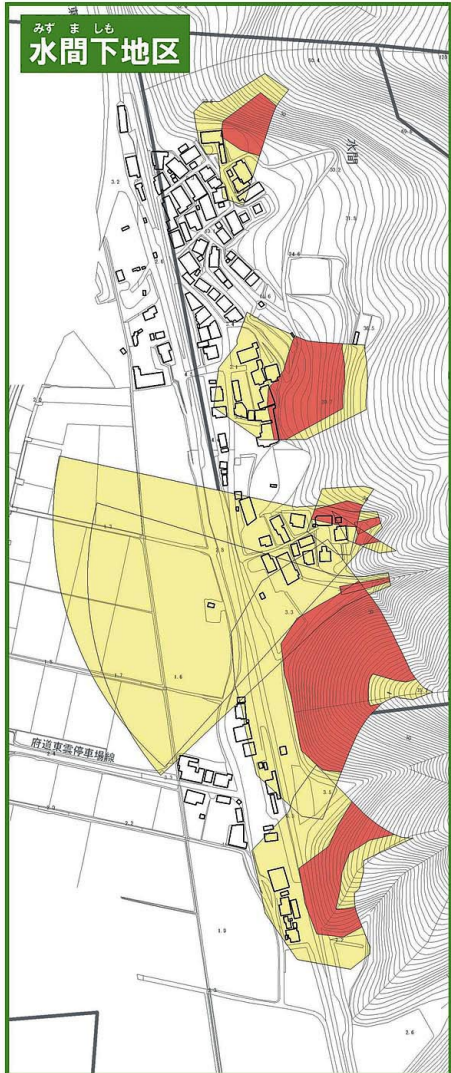

# 舞鶴市土砂災害ハザードマップ

なかやま みずま みずましも  
(中山・水間・水間下地区)

## 地図の見かた

### ①土砂災害警戒区域等を

確認しましょう

**土砂災害警戒区域**

〈土砂の影響を受けるが、建物の破壊まではないと考えられる区域〉

**土砂災害特別警戒区域**

〈建物が破壊され、住民に大きな被害が生じるおそれがある区域〉

### ②避難所を確認しましょう

避難所のマーク 

| 避難所     | 電話      |
|---------|---------|
| 旧由良川中学校 | 82-0133 |
| 水間公民館   | 82-0293 |

隣近所で助け合って  
早めに避難しましょう。

この地図は国土地理院長の承認を得て、同院発行の数値地図25000（地図画像）を複製したものである。（承認番号平24近複、第35号）

自分の家印をつけてください。