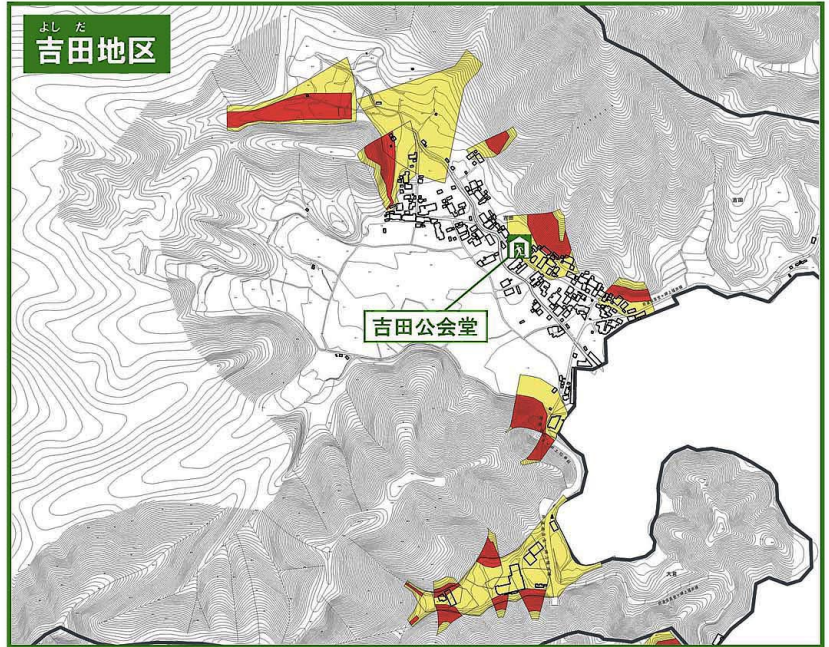

舞鶴市土砂災害ハザードマップ

おおきみ よしだ あおい しらすぎ
(大君・吉田・青井・白杉地区)

ちずみ 地図の見かた

①土砂災害警戒区域等を
確認しましょう

土砂災害警戒区域

〈土砂の影響を受けるが、建物の破壊
まではないと考えられる区域〉

土砂災害特別警戒区域

〈建物が破壊され、住民に大きな被害が
生じるおそれがある区域〉

②避難所を確認しましょう

避難所のマーク 

避難所	電話
大君公民館	なし
吉田公会堂	なし
青井集会所	76-0773
旧青井小学校	75-0764
白杉公民館	77-0452

隣近所で助け合って
早めに避難しましょう。

この地図は国土地理院長の承認を得て、同院発行の数値地図25000 (地図画像) を複製したものである。(承認番号平24近視、第35号)

自分の家印をつけてください。