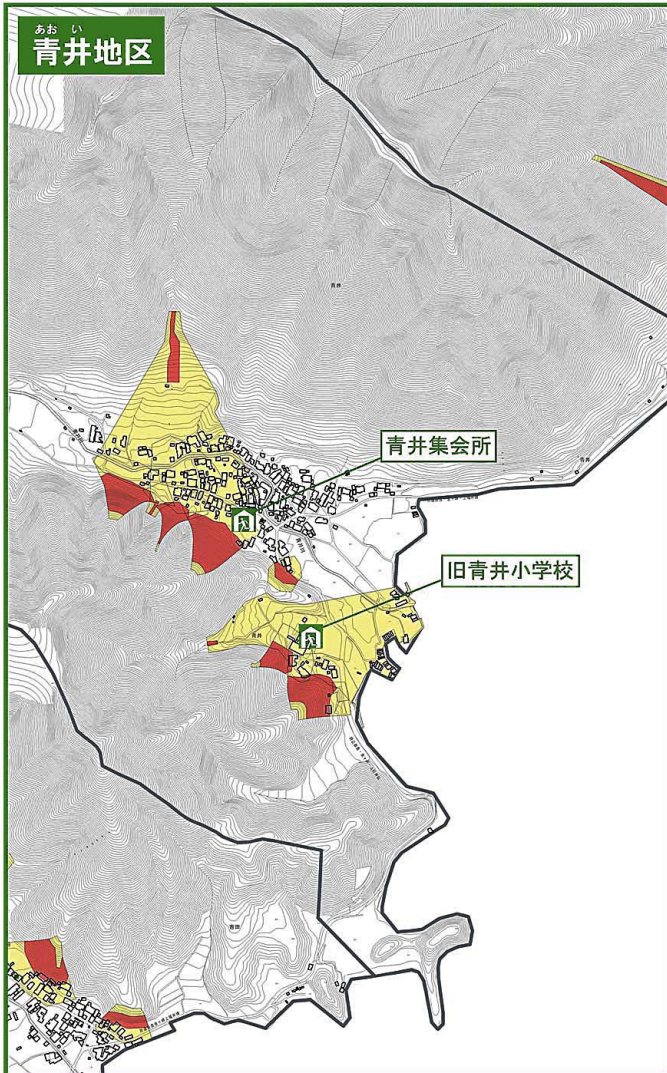

舞鶴市土砂災害ハザードマップ

おおきみ よしだ あおい しらすぎ
(大君・吉田・青井・白杉地区)

ちずみ 地図の見かた

①土砂災害警戒区域等を
確認しましょう

土砂災害警戒区域

〈土砂の影響を受けるが、建物の破壊
まではないと考えられる区域〉

土砂災害特別警戒区域

〈建物が破壊され、住民に大きな被害が
生じるおそれがある区域〉

②避難所を確認しましょう

避難所のマーク 

避難所	電話
大君公民館	なし
吉田公会堂	なし
青井集会所	76-0773
旧青井小学校	75-0764
白杉公民館	77-0452

隣近所で助け合って
早めに避難しましょう。

この地図は国土地理院長の承認を得て、同院発行の数値地図25000 (地図画像) を複製したものである。(承認番号平24近視、第35号)

自分の家印をつけてください。