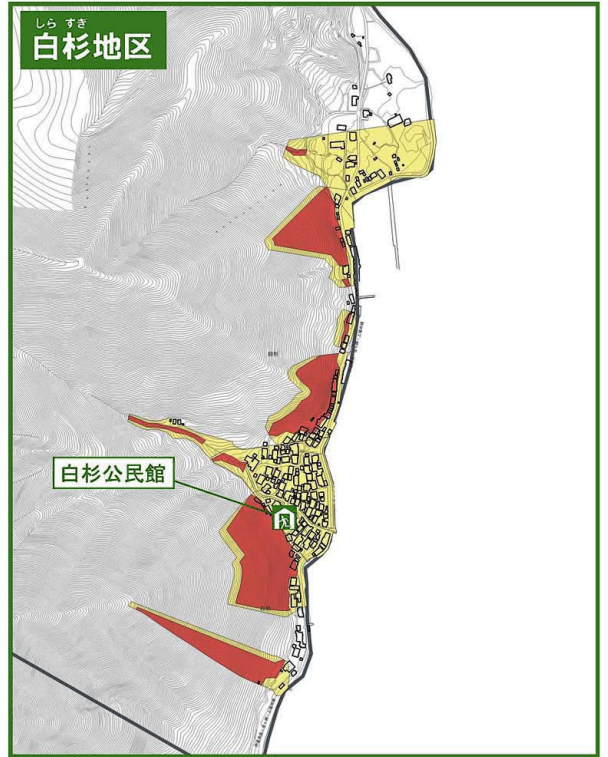

舞鶴市土砂災害ハザードマップ

おおきみ よしだ あおい しらすぎ
(大君・吉田・青井・白杉地区)

ちずみ 地図の見かた

①土砂災害警戒区域等を
確認しましょう

土砂災害警戒区域

〈土砂の影響を受けるが、建物の破壊
まではないと考えられる区域〉

土砂災害特別警戒区域

〈建物が破壊され、住民に大きな被害が
生じるおそれがある区域〉

②避難所を確認しましょう

避難所のマーク 

避難所	電話
大君公民館	なし
吉田公会堂	なし
青井集会所	76-0773
旧青井小学校	75-0764
白杉公民館	77-0452

隣近所で助け合って
早めに避難しましょう。

この地図は国土地理院長の承認を得て、同院発行の数値地図25000 (地図画像) を複製したものである。(承認番号平24近視、第35号)

自分の家印をつけてください。