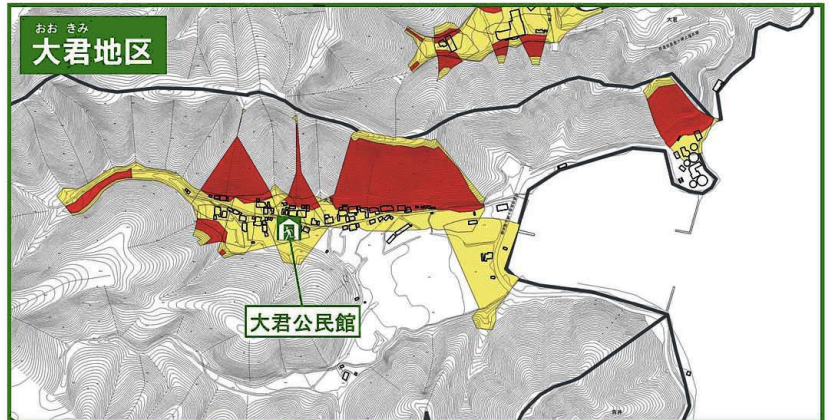

舞鶴市土砂災害ハザードマップ

おおきみ よしだ あおい しらすぎ
(大君・吉田・青井・白杉地区)

ちずみ 地図の見かた

①土砂災害警戒区域等を
確認しましょう

土砂災害警戒区域

〈土砂の影響を受けるが、建物の破壊
まではないと考えられる区域〉

土砂災害特別警戒区域

〈建物が破壊され、住民に大きな被害が
生じるおそれがある区域〉

②避難所を確認しましょう

避難所のマーク

避難所	電話
大君公民館	なし
吉田公会堂	なし
青井集会所	76-0773
旧青井小学校	75-0764
白杉公民館	77-0452

隣近所で助け合って
早めに避難しましょう。

この地図は国土地理院長の承認を得て、同院発行の数値地図25000 (地図画像) を複製したものである。(承認番号平24近視、第35号)

自分の家印をつけてください。