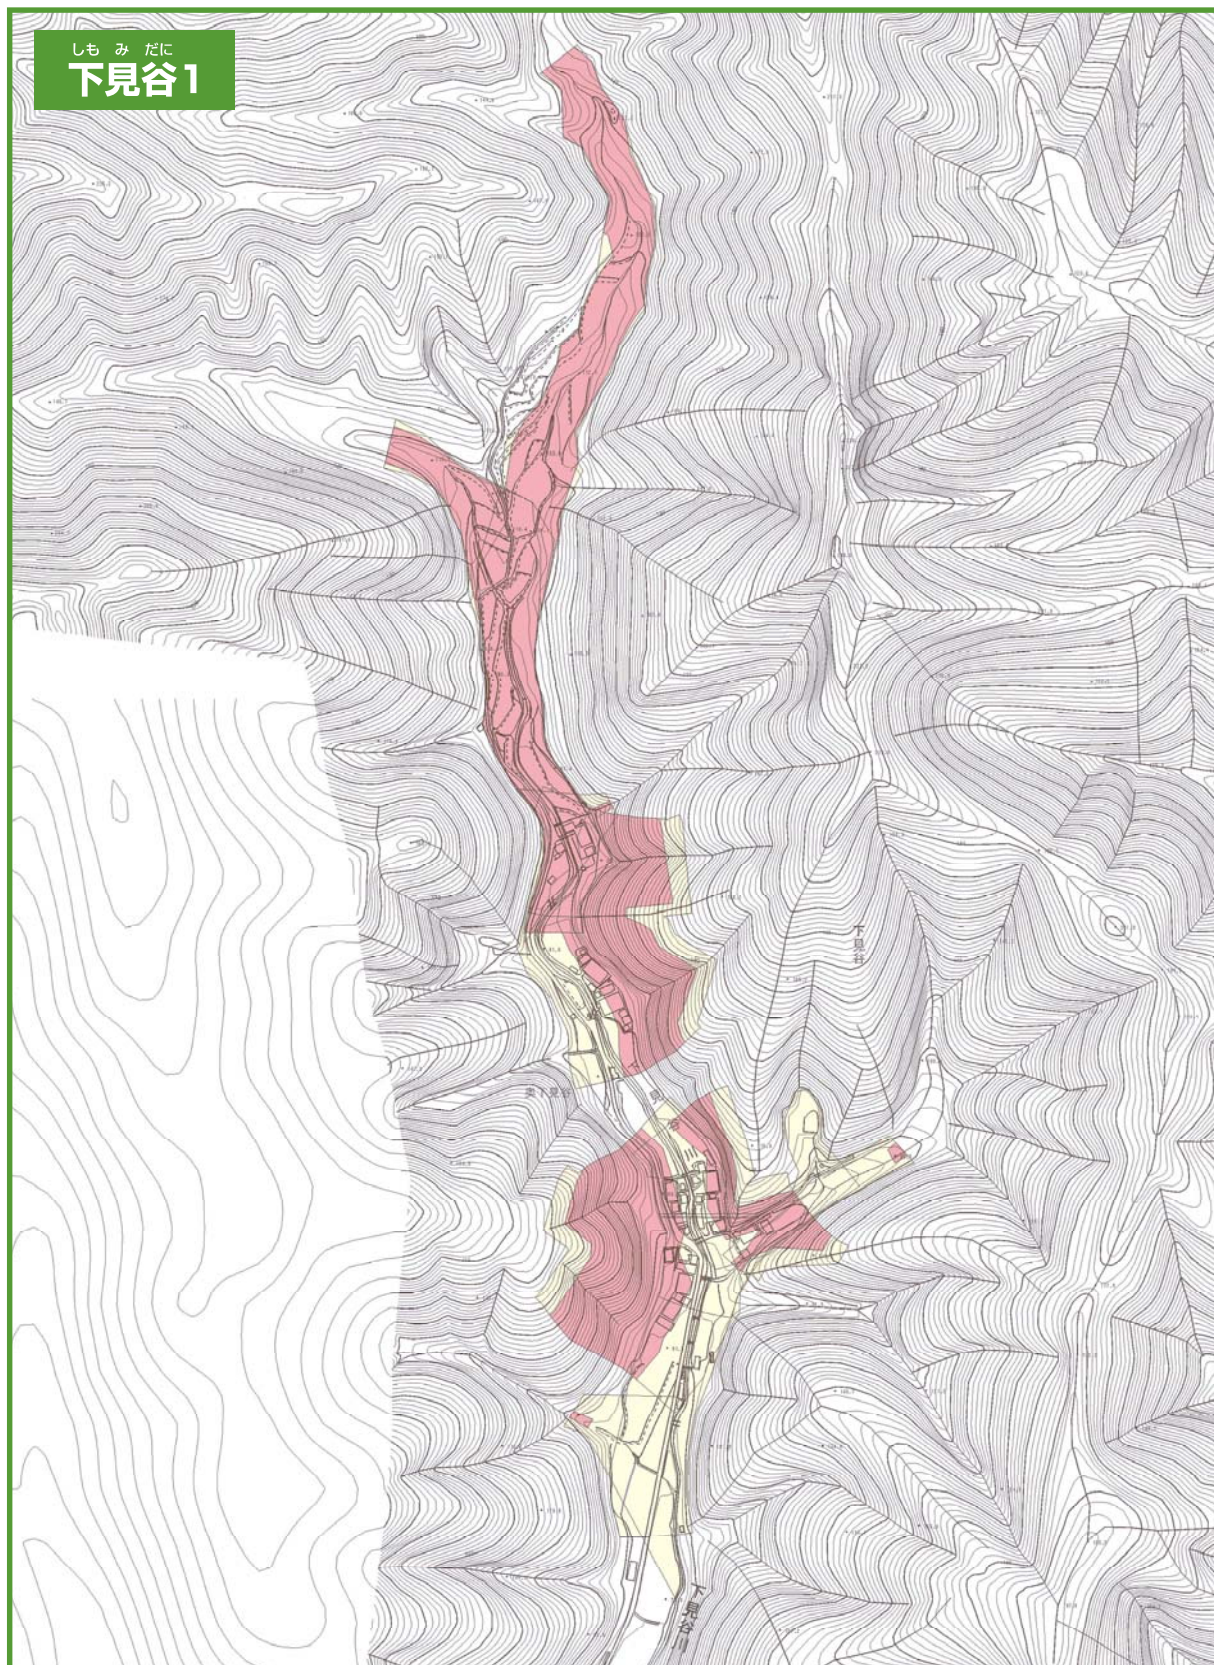

まいづるし どしゃさいがい
舞鶴市土砂災害ハザードマップ

しもみだにちく
(下見谷地区)

ちずみ
地図の見かた

どしゃさいがいけいかい くいきとう かくにん
①土砂災害警戒区域等を確認しましょう

どしゃさいがいけいかい くいき
土砂災害警戒区域

どしゃ えいきょう う たてもの はかい
〈土砂の影響を受けるが、建物の破壊までは
ないと考えられる区域〉

どしゃさいがいとくべつけいかい くいき
土砂災害特別警戒区域

たてもの はかい じゅうみん おお ひがい
〈建物が破壊され、住民に大きな被害が
生じるおそれがある区域〉

ひなんしょ かくにん
②避難所を確認しましょう

ひなんしょ
避難所のマーク 

しせつめい 施設名	でんわ 電話
しもみだにしゅうかいしょ 下見谷集会所	83-0217

または

おかだなかしょうがっこう 岡田中小学校	83-0006
------------------------	---------

となりきんじょ たす
隣近所で助けあって

はや ひなん
早めに避難しましょう。

じぶん いえ しるし
自分の家に印をつけてください。

0 100 200m
S=1:4,000