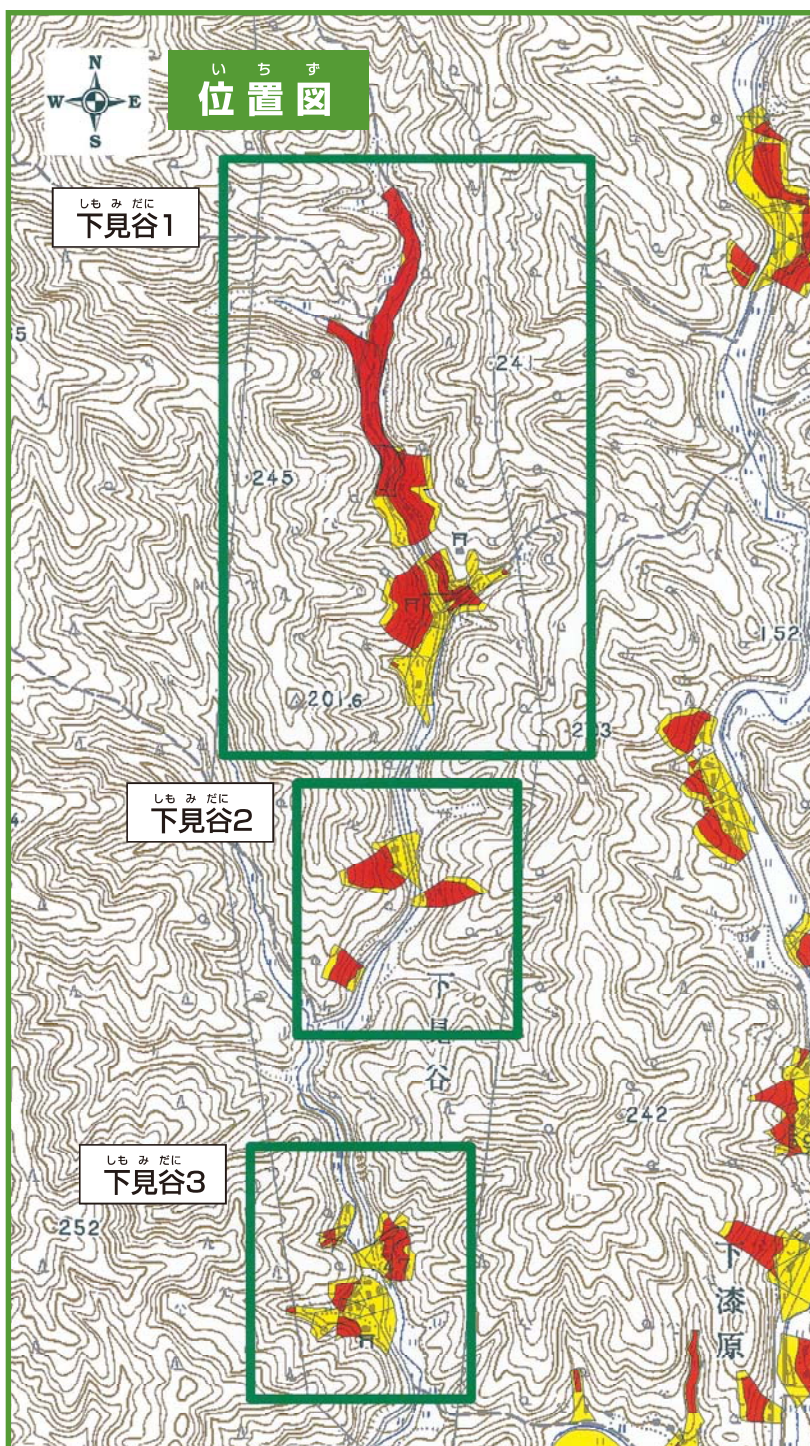

まいづるし どしゃさいがい
舞鶴市土砂災害ハザードマップ

しもみだにちく
(下見谷地区)

ちずみ
地図の見かた

どしゃさいがいけいかい くいきとう かくにん
①土砂災害警戒区域等を確認しましょう

どしゃさいがいけいかい くいき
土砂災害警戒区域

どしゃ えいきょう う たてもの はかい
〈土砂の影響を受けるが、建物の破壊までは
ないと考えられる区域〉

どしゃさいがいとくべつけいかい くいき
土砂災害特別警戒区域

たてもの はかい じゅうみん おお ひがい
〈建物が破壊され、住民に大きな被害が
生じるおそれがある区域〉

ひなんしょ かくにん
②避難所を確認しましょう

ひなんしょ
避難所のマーク 

しせつめい 施設名	でんわ 電話
しもみだにしゅうかいしょ 下見谷集会所	83-0217

または

おかだなかしょうがっこう 岡田中小学校	83-0006
------------------------	---------

となりきんじょ たす
隣近所で助けあって

はや ひなん
早めに避難しましょう。

じぶん いえ しるし
自分の家に印をつけてください。

0 100 200m
S=1:4,000