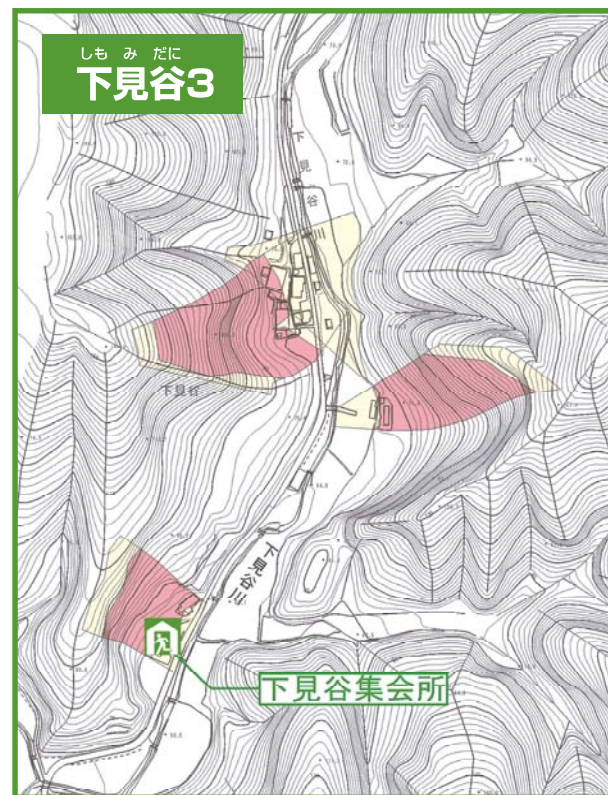

まいづるし どしゃさいがい
舞鶴市土砂災害ハザードマップ

しもみだにちく
(下見谷地区)

ちずみ
地図の見かた

どしゃさいがいけいかい くいきとう かくにん
①土砂災害警戒区域等を確認しましょう

どしゃさいがいけいかい くいき
土砂災害警戒区域

どしゃ えいきょう う たてもの はかい
〈土砂の影響を受けるが、建物の破壊までは
ないと考えられる区域〉

どしゃさいがいとくべつけいかい くいき
土砂災害特別警戒区域

たてもの はかい じゅうみん おお ひがい
〈建物が破壊され、住民に大きな被害が
生じるおそれがある区域〉

ひなんしょ かくにん
②避難所を確認しましょう

ひなんしょ
避難所のマーク 

しせつめい 施設名	でんわ 電話
しもみだにしゅうかいしょ 下見谷集会所	83-0217

または

おかだなかしょうがっこう 岡田中小学校	83-0006
------------------------	---------

となりきんじょ たす
隣近所で助けあって

はや ひなん
早めに避難しましょう。

じぶん いえ しるし
自分の家に印をつけてください。

0 100 200m
S=1:4,000