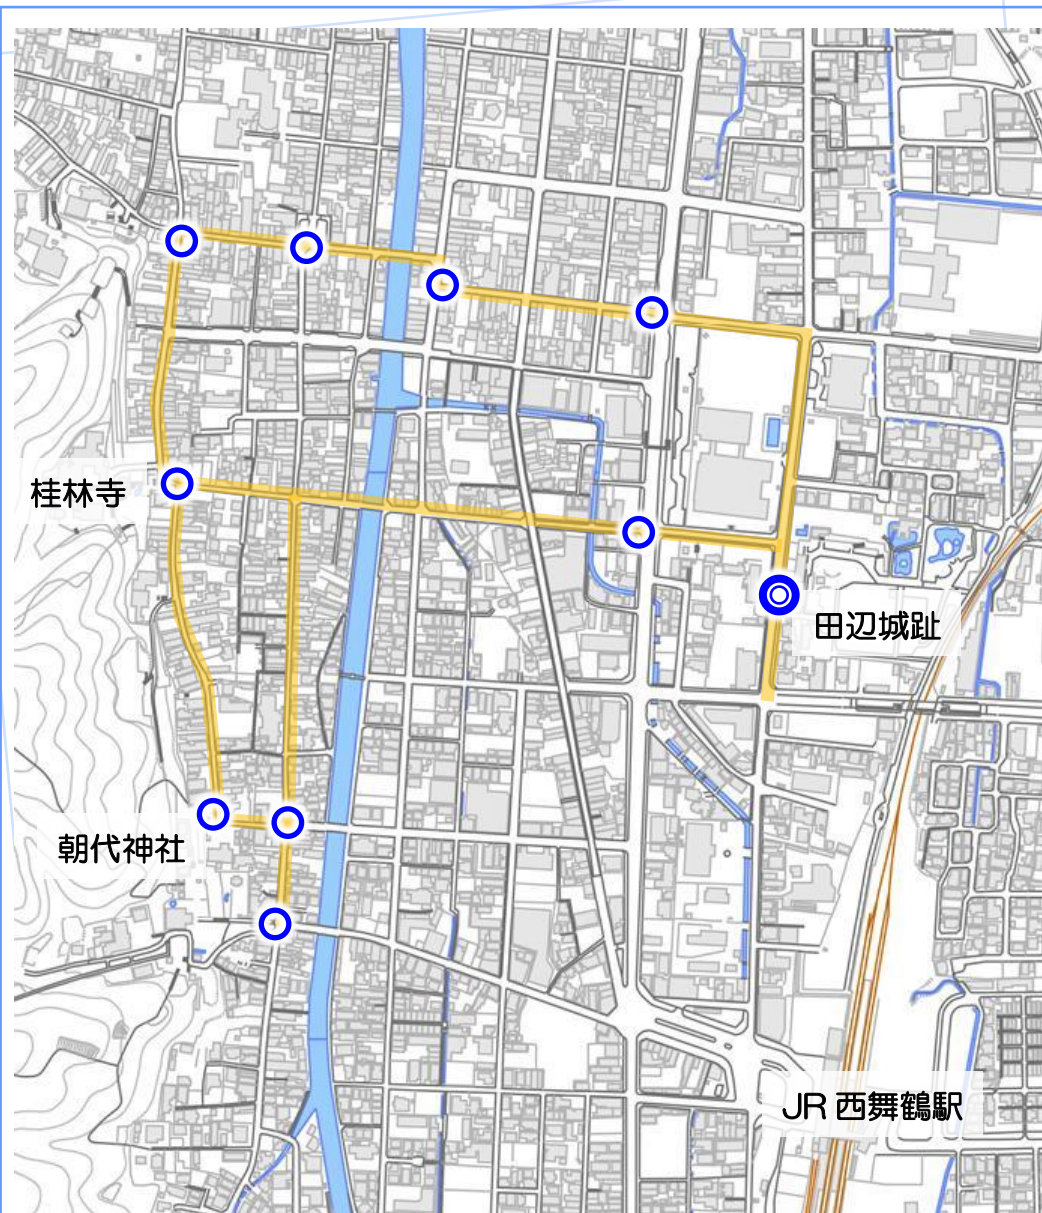

マンホールカード になったフタを探してみよう!!

『マンホールフタ・デザインまとめ』を見ながら探してみてください♪