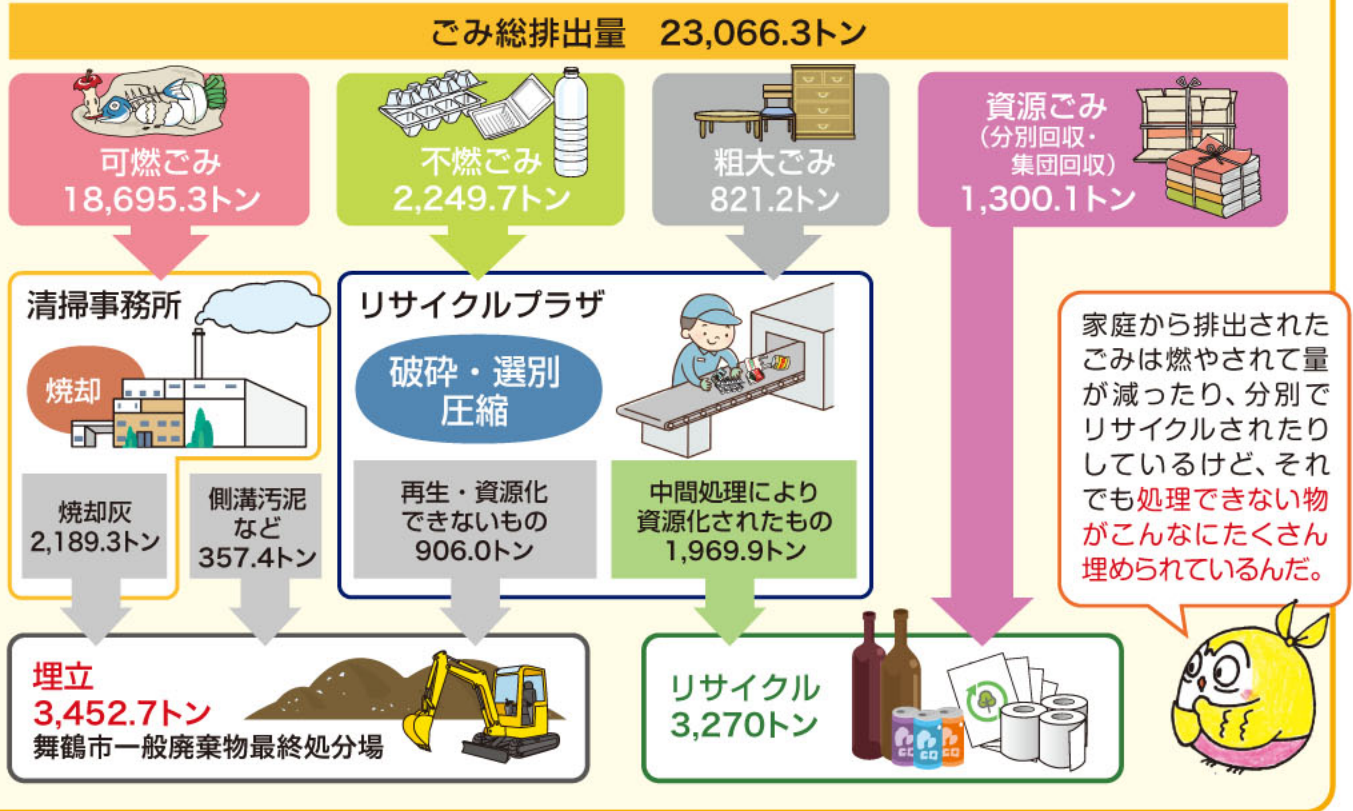

舞鶴市のごみの状況

令和4年度の年間ごみ処理量

令和4年度1人1日あたりごみ排出量