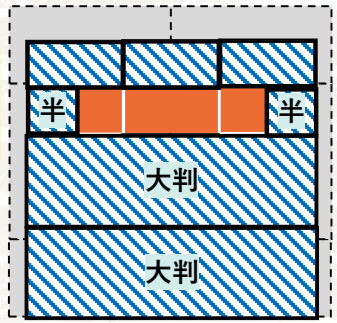

⑥5段目は大判レンガ2枚をのせます。さらに大判レンガの奥に半マスレンガ2個一番端にレンガ3個のせます

5段目