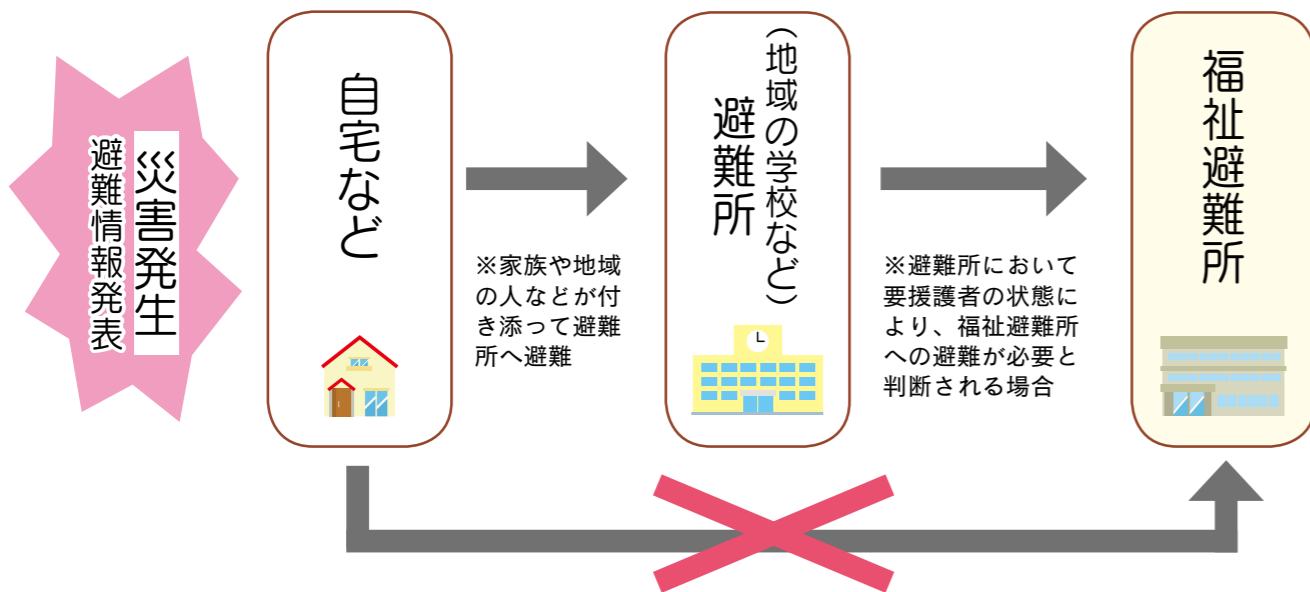

体が不自由な人を支援します

福祉避難所に 13 か所を指定

市では、8月20日、市内の介護保険施設や障害者支援施設など11法人（12か所）と「災害発生時における福祉避難所の設置運営に関する協定」を締結し、安岡園を加えた13か所を福祉避難所に指定しました。これは、災害発生時に体が

不自由な人（災害時要援護者）が、市地域防災計画に定める風水害避難所や広域避難所へ避難した際に生活に支障をきたすと判断した場合に、受け入れ体制が整った福祉避難所に二次的に避難できるように配慮するものです。

【福祉避難所に指定した施設一覧（順不同）】

施設種類	施設名	住所
特別養護老人ホーム	やすらぎ苑	安岡
	グリーンプラザ博愛苑	市場
	グリーンパーク愛宕	愛宕浜町
	真愛の家 寿荘	上安
	安寿苑	上安
	グレイスヴィルまいづる	布敷
老人保健施設	ライフ・ステージ舞夢	桑飼上
	エスペラル東舞鶴	大波下
	アザレア舞鶴	和田
養護老人ホーム	すこやか森	引土
	安岡園	安岡
障害者支援施設	こひつじの苑 舞鶴	安岡
	みずなぎ学園	丸田

避難のイメージ図

【福祉避難所は学校や公民館などの避難所と異なります】

福祉避難所は、災害時要援護者（高齢者、障害者、病弱者など）のうち、身体の状態により必要があると判断した場合に、収容可能な施設と協議した上で避難していただくものです。

※自宅などから直接、福祉避難所へ避難することはできませんのでご注意ください。

▶詳しくは、危機管理・防災課（☎66・1089）か、保健福祉企画課（☎66・1011）へ。

登録者を随時募集しています

まいづるメール配信サービスを拡充

9月1日から 気象警報などを新たに配信します

9月1日（土）から「まいづるメール配信サービス」を拡充し、気象警報などの情報を新たに配信します。

近年、全国的に大雨などによる被害が頻繁に発生し、市民の皆さんへの情報伝達手段の充実が求められており、「J-ALERT」と連動し、深夜や休日も含め、気象警報のほか、津波警報（注意報）や緊急地震速報、国民保護情報を新たに配信するものです。

【J-ALERT（全国瞬時警報システム）】

国（内閣官房、気象庁から消防庁経由）から人工衛星を用いて送られた津波情報、緊急地震速報、弾道ミサイル情報など、対処に時間的余裕のない事態に関する情報を、市町村の防災行政無線などを自動起動することにより、国から住民へ緊急情報を瞬時に伝達するシステム。

【登録方法】

- ①ホームページアドレス（<https://service.sugumail.com/j-maizuru>）にアクセス（バーコードリーダー機能がある携帯電話は右のコードからアクセス）し、「空メール（※）」を送信
  ※空メール…件名や本文に何も書かずに送るメール
- ②空メール送信後、「仮登録完了のお知らせ」のメールを受信
- ③届いたメールに記載されたアドレス（URL）をクリックして画面に従い登録

▲こちらからアクセス

【登録料】

無料（ただし、登録やメール送受信にかかる通信料（パケット料金）は利用者負担）

【その他】

登録後、配信情報の変更や配信の停止なども簡単にできます。すでに防災情報を登録している人は、更新手続きは不要です。

▶詳しくは、広報広聴課（☎66・1041）へ。

【携帯電話などのメールで入手できる情報】

まいづるメール配信サービス	◇防災情報（避難情報、避難所開設情報など）◇クマ出没情報 ◇不審者情報◇観光・イベント情報◇その他緊急情報（食中毒注意報、災害時の道路情報・公共交通機関情報など） 【新たに配信】 ◇防災情報（●気象警報●大津波警報、津波警報（注意報）●緊急地震速報（震度4以上）●国民保護情報（弾道ミサイル情報、大規模テロ情報、航空攻撃情報、ゲリラ・特種部隊攻撃情報、その他の国民保護情報）
携帯電話各社（NTTドコモ、KDDI（AU）、ソフトバンクモバイル）の緊急速報エリアメール、緊急速報メール	◇防災情報（避難情報、避難所開設情報など）
府の防災・防犯情報メール配信システム	◇市町村防災関係情報（避難情報や避難所開設情報など）◇気象情報（注意報や警報など）◇防犯・防罪情報など

※緊急情報を入手した場合は、隣近所や自分の近くにいる人に伝えてください。

9月12日、全国一斉の緊急情報伝達試験（訓練）を実施します

市では、全国一斉に実施される「緊急情報伝達試験（訓練）」において、国からJ-ALERTを通じて送られてくる緊急情報を「まいづるメール配信サービス」や「防災行政無線」を用いて市民の皆さんにお知らせします。

日時と内容は次のとおり。

【日時】9月12日（水）10時ごろと10時30分ごろの2回

【内容】

◆まいづるメール配信サービス…「国民保護情報」「これは試験放送です」「対象地域：全土区域」を送信。

◆防災行政無線…「これは試験放送です」「こちらはぼうさいまいづるしです」「チャイム」を放送

※国からの送信内容により変更になる場合があります。

▶詳しくは、危機管理・防災課（☎66・1089）へ。