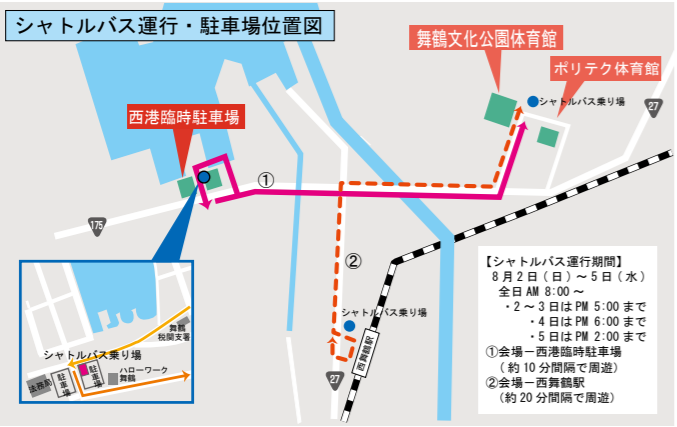

index

- 2 平成27年度全国高校総体
レスリング競技大会 in 舞鶴
- 4 TOPICS
- 8 シリーズ市政の「今」
移住・定住しやすいまちづくり
- 10 まいづる「働く場」情報 他
- 12 Event Pick up
- 14 赤れんが博物館戦後70年企画展
他
- 15 舞鶴市展 入賞作品決まる
- 16 平成28年4月採用 市職員募集
- 18 市政情報BOX
- 20 CAMERA Eye(カメラアイ)
- 24 8月のカレンダー
- 25 保健センターのお知らせ
- 26 お知らせコーナー
- 32 まいづる元気人
まいづる花図鑑

**シャトルバスのご利用を！
会場周辺は混雑が予想されます**

期間中、全国から1,500人を超える選手、役員、観客などの来場が見込まれ、文化公園プールの利用者と合わせて会場周辺の混雑が予想されます。

レスリングの観戦にお越しただく場合は、会場↓西港臨時駐車場、会場↓JR西舞鶴駅の2系統のシャトルバスを利用下さい。

シャトルバスはインターハイ レスリング競技大会の観客・選手・監督のご利用に限らせていただきます。

平成27年度全国高校総体
**レスリング
競技大会 in 舞鶴**

見学無料
※入場の際は上履きをご持参ください

平成27年8月2日(日)～5日(水) 全日9:00～
会場:文化公園体育館

※2日・3日:学校対抗戦(2日は3回戦まで)、4日・5日:個人戦(4日は3回戦まで)

決勝戦(男子個人戦8/5、女子8/4)はNHK教育テレビジョン(Eテレ)で放映されます。

主催/(公財)全国高等学校体育連盟、(公財)日本レスリング協会
お問い合わせ先/全国高校総体レスリング競技事務局(舞鶴市教育委員会
スポーツ振興課内、TEL:0773-62-1671)

昨年の開会式の様子(神奈川県)

8月2日～5日、高校レスリングの最高峰に位置づけられる全国高校総体(通称・インターハイ)が文化公園体育館で開催されます。京都府からは団体戦に2校、個人戦には8階級に16人の選手が出場し、そのうち96級級には本市出身の中嶋史康選手(海洋高2年、城北中出身。32歳に関連記事)が出場します。ぜひ来場し応援して下さい。

**レスリングの
基本ルール**

より多くの市民の皆さんにレスリングを楽しく観戦してもらうために、レスリングの基礎知識を掲載します。