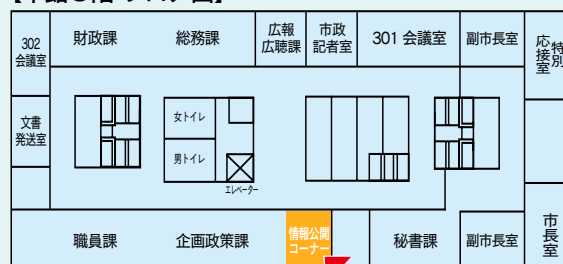

【本館3階フロア図】