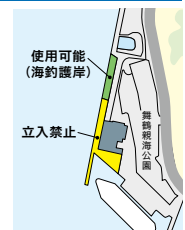

## 住生活総合調査にご協力を

12月1日（出）を調査期日に「住生活総合調査」を国土交通省が全国一斉に実施。住生活の安定・向上に係る施策推進に必要な基

礎資料を得るため住生活全般に関する実態や居住者の意向等を調査します。

10月に実施された住宅・土地統計調査の対象世帯から抽出。11月下旬に調査対象世帯に対し、戸別配布で調査票を配布します。郵送かオンラインでの回答にご協力をお願いします。

▶詳しくは、都市計画課（☎66・1050）へ。

## 親海公園海釣り護岸の一部利用制限

昨年の台風21号で被害を受けた親海公園では防波堤の復旧工事を行っています。来年3月末の工事完了まで、海釣り護岸の約半分が立ち入り禁止となります。ご協力をお願いします。

▶詳しくは、水産課（☎66・1020）へ。