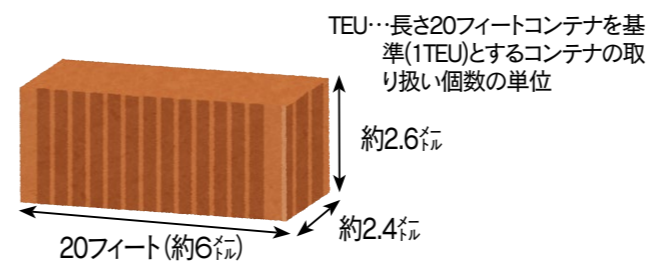

中学校入学 新たな学校生活に備えて

児童・生徒・先生もつながる小中一貫教育

クルーズ客船「飛鳥II」
撮影：中村庸夫

◆料金・客室タイプ(2人1室利用。料金は1人あたり。税込み)

コース	客室	料金	参考
横浜乗船～舞鶴下船	Kステート	170,000円	標準価格：200,000円
舞鶴乗船～横浜下船	Kステート	212,500円	標準価格：250,000円

◆行程(横浜乗船)

日	内容
5月11日(出)	横浜発(16時)
5月12日(日)	終日航海
5月13日(月)	博多
5月14日(火)	隠岐
5月15日(水)	舞鶴着(9時)

◆行程(舞鶴乗船)

日	内容
5月15日(水)	舞鶴発(17時)
5月16日(木)	終日航海
5月17日(金)	函館
5月18日(土)	大船渡
5月19日(日)	終日航海
5月20日(月)	横浜着(9時)

舞鶴～横浜 舞鶴発着の優雅でお得な船旅

飛鳥IIで行く 府民特別割引クルーズ

クルーズ旅行の魅力を感じてもらうと5月11日(出)15日(水)と5月15日(土)20日

(月)にクルーズ客船「飛鳥II」で行く府民特別割引クルーズを実施(クラブツーリズム株が企

画・実施。参加者を募集します。コースや料金は左表のとおり。

9年連続で1,000万トン超え コンテナ取扱量は過去最高水準で推移

◆特別割引の対象
府内在住が在勤の人(1人以上を含むグループ)
◆申し込み方法
4月10日(水)までに電話でクラブツーリズム(株)☎03・5323・5222へ。
▼詳しくは、京都舞鶴港クルーズ誘致協議会事務局(みなと振興・国際交流課内)☎66・1037へ。

▲コンテナ船とバルク船(ばら積み船)が同時に着岸する舞鶴国際ふ頭