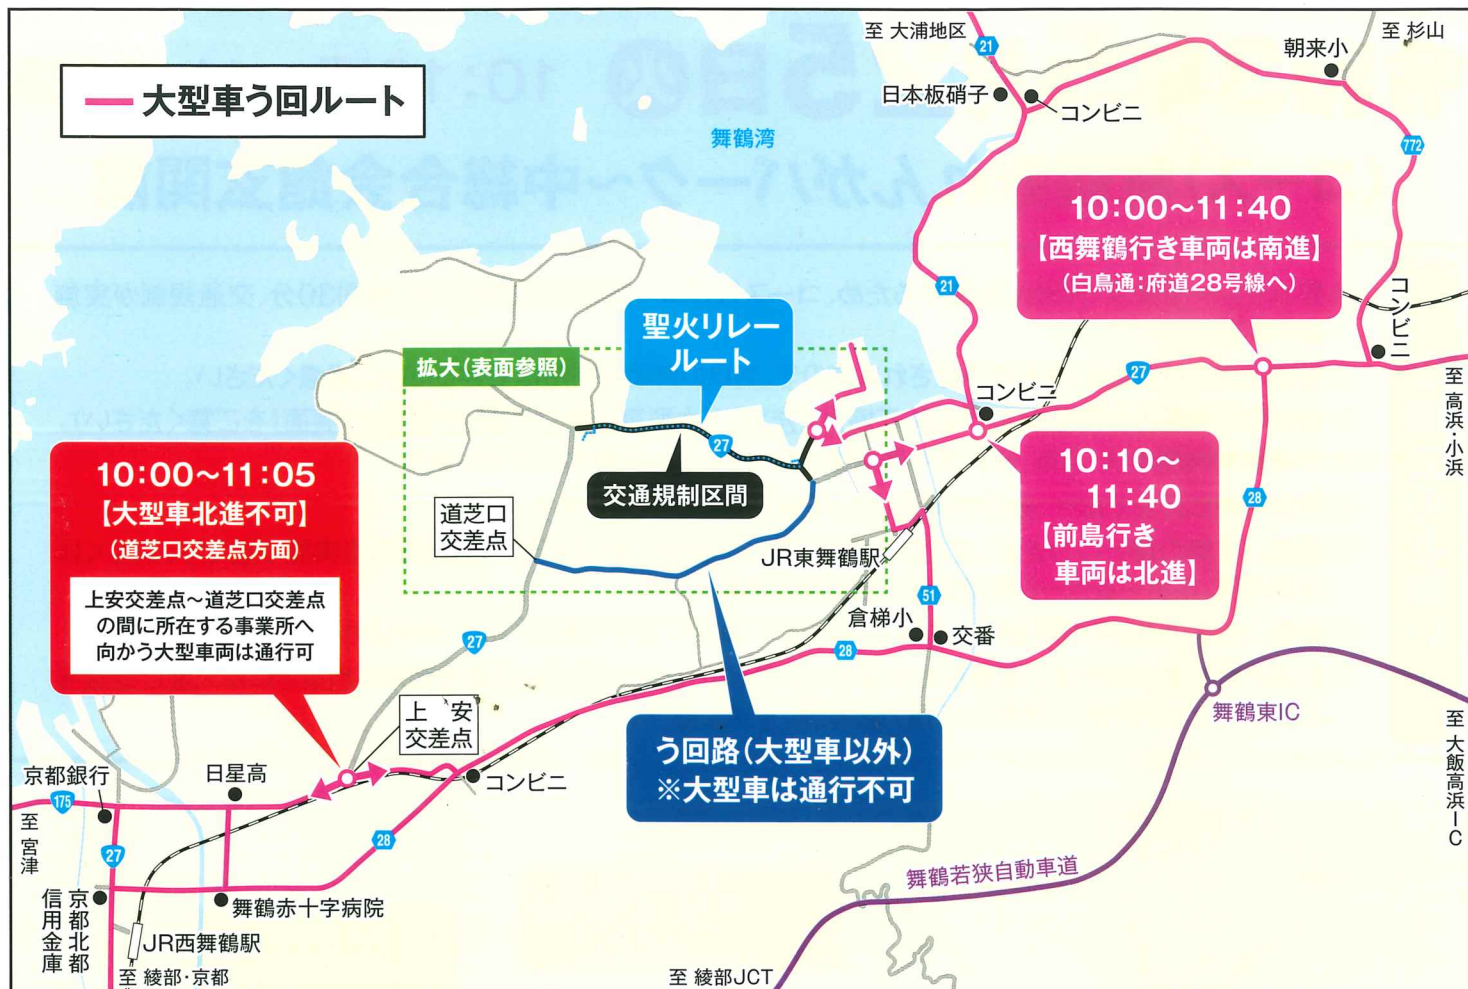

東京 2020 オリンピック聖火リレー交通規制広報チラシについて

本年5月25日(火)、東京2020オリンピック聖火リレーの実施に伴い、交通規制を行いますのでお知らせいたします。併せまして、交通規制や回ルートなどの広報を行うため別紙のとおりチラシを作成しましたのでお知らせいたします。

1 本市における聖火リレーの概要について

(1) 日時・場所 令和3年5月25日(火)

【スタート】午前10時56分 舞鶴赤れんがパーク(北側芝生広場)

ご協力のお願い

- 聖火リレーを安全・円滑に実施するため、コース及びコース周辺の道路で約1時間30分、交通規制が実施されます。
- 舞鶴市内では、混雑・渋滞が予想されますので、当日の自動車利用はできるだけご遠慮ください。
- 自動車を利用される場合は、う回にご協力ください(大型車以外は下図、大型車は『裏面』をご覧ください)。
- 交通規制時間中は、原則、歩行者や自転車であってもコース横断はできません。
- 規制時間は目安であり、当日の状況によって変わる場合があります。
- 路線バス等の運行につきまして、交通規制に伴い一部便の時間変更、う回運転等を実施予定です。詳しくは決定次第、市ホームページ等でお知らせいたします。
- 新型コロナウイルスの感染拡大の状況等により、本市における聖火リレーが中止となる場合があります。
- 周辺にお住まいの方及び事業所の皆様をはじめ、コース及び周辺の道路を利用される方には大変ご迷惑をおかけいたしますが、ご理解とご協力をお願いいたします。

特に道芝口交差点～北吸交差点のう回路(大型車以外用。大型車は通行不可)周辺では混雑・渋滞が予想されます。東西間の移動につきましては、大型車以外もできる限り上記のう回路(白鳥通:府道28号小倉西舞鶴線)をご利用ください。

聖火リレーに関する情報について

- 観覧に関する情報(ご来場いただく場合の駐車場や留意事項など)につきまして、詳細が決まり次第順次お知らせいたします。
- コース沿道やミニセレブレーション会場(舞鶴赤れんがパーク)では、新型コロナウイルス感染症対策を行いますので、ご協力をお願いいたします。
- 聖火ランナーの走行の様子は、インターネット(NHK特設サイト)のライブ中継で視聴していただくことができます。
- 新型コロナウイルス感染症の拡大状況等により、本市における聖火リレーが中止となる場合があります。
- 聖火リレーに関する情報は、市のホームページに順次掲載いたします。また、大会組織委員会公式ウェブサイトも参考にご覧ください。