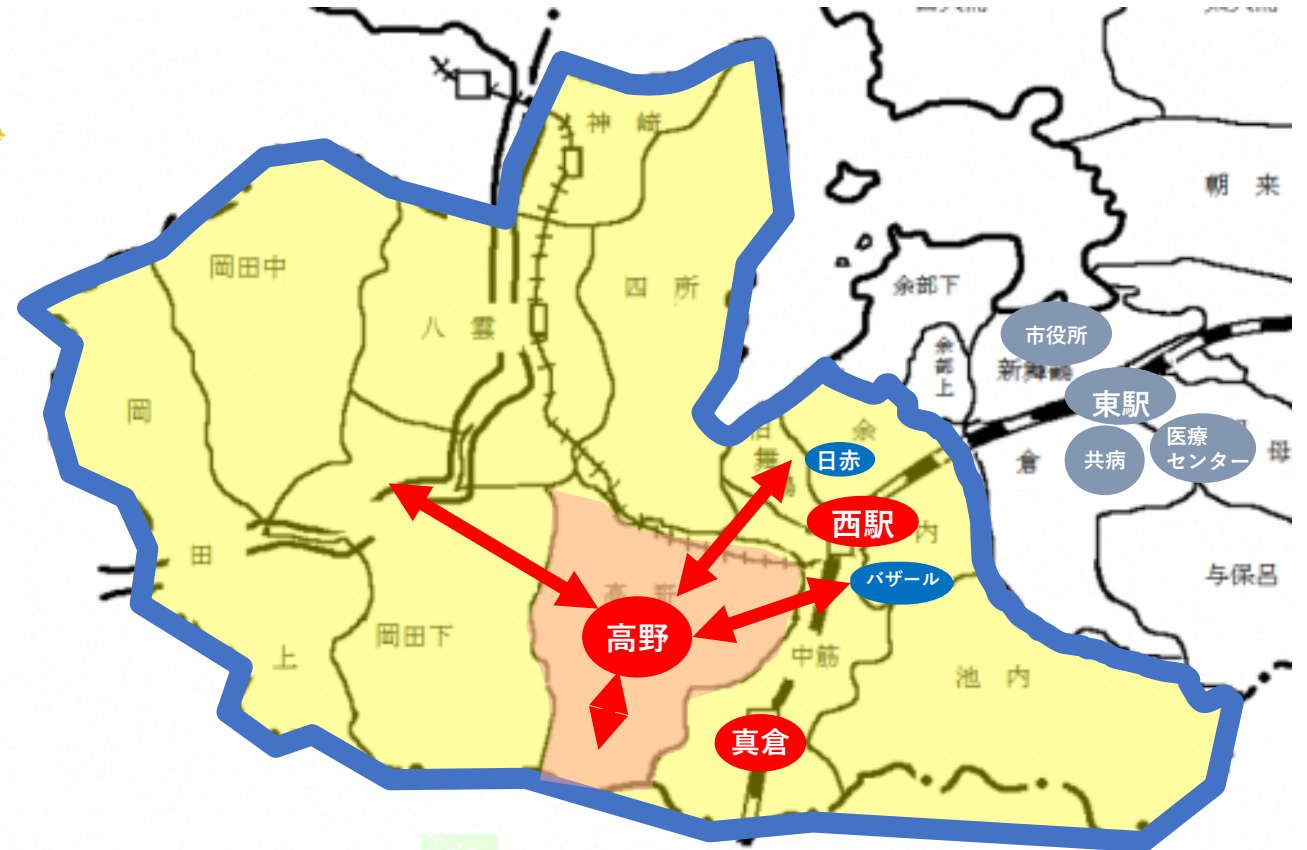

### 課題

限定的な住民同士で助け合い

特定多数の住民で助け合い

● 住民同士助け合って移動の補完が必要

→現状は住民同士の関係は限定的

⇒**特定多数の住民に拡大したい**

# SDGsな舞鶴市の取り組み

● 地域共生チーム：地域共生型MaaS 「meemo」の実証実験を実施中