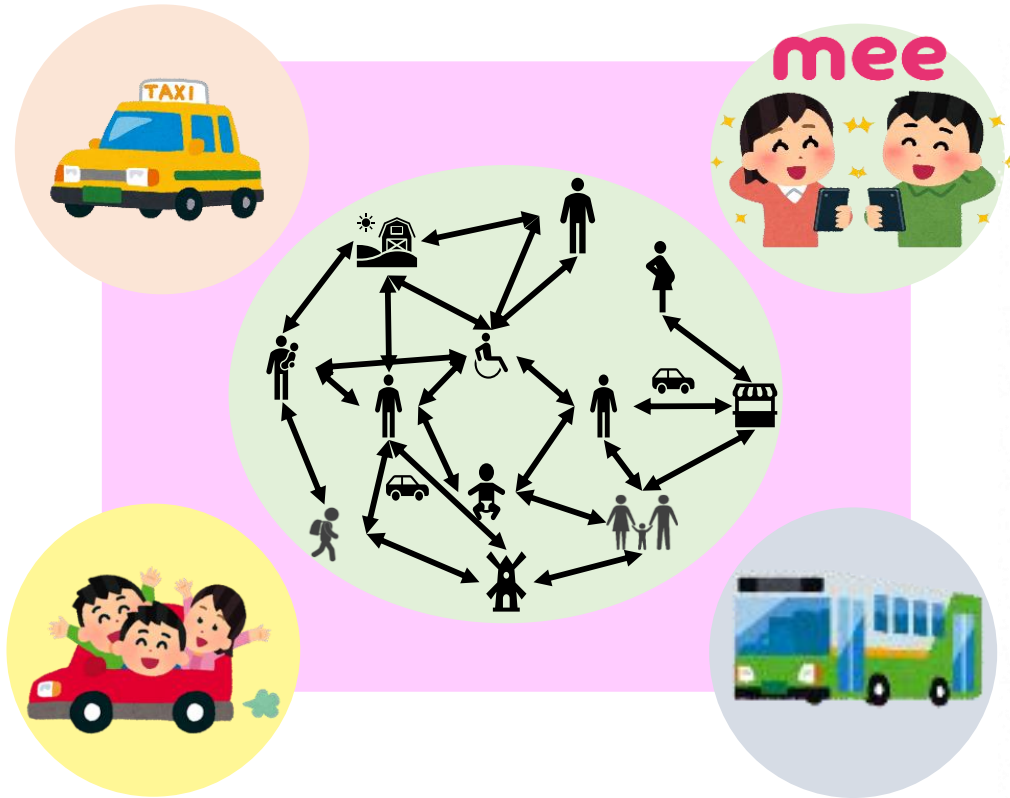

### 問題

● 交通事業者の担い手不足・高齢化

→現在の公共交通維持が困難

⇒公共交通が無くなれば、**交通利便性が悪くなる**

### 課題

限定的な住民同士で助け合い

特定多数の住民で助け合い

● 住民同士助け合って移動の補完が必要

→現状は住民同士の関係は限定的

⇒**特定多数の住民に拡大したい**

# SDGsな舞鶴市の取り組み

● 地域共生チーム：地域共生型MaaS 「meemo」の実証実験を実施中