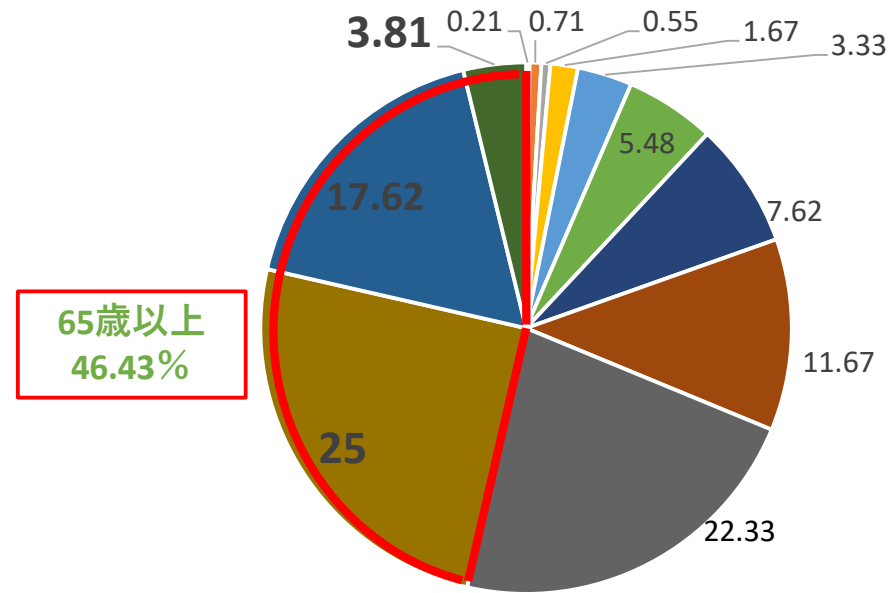

SDGsな舞鶴市の取り組み

● 地域共生チーム：公共交通は今ピンチ

問題

● 交通事業者の担い手不足・高齢化

→現在の公共交通維持が困難

⇒公共交通が無くなれば、**交通利便性が悪くなる**