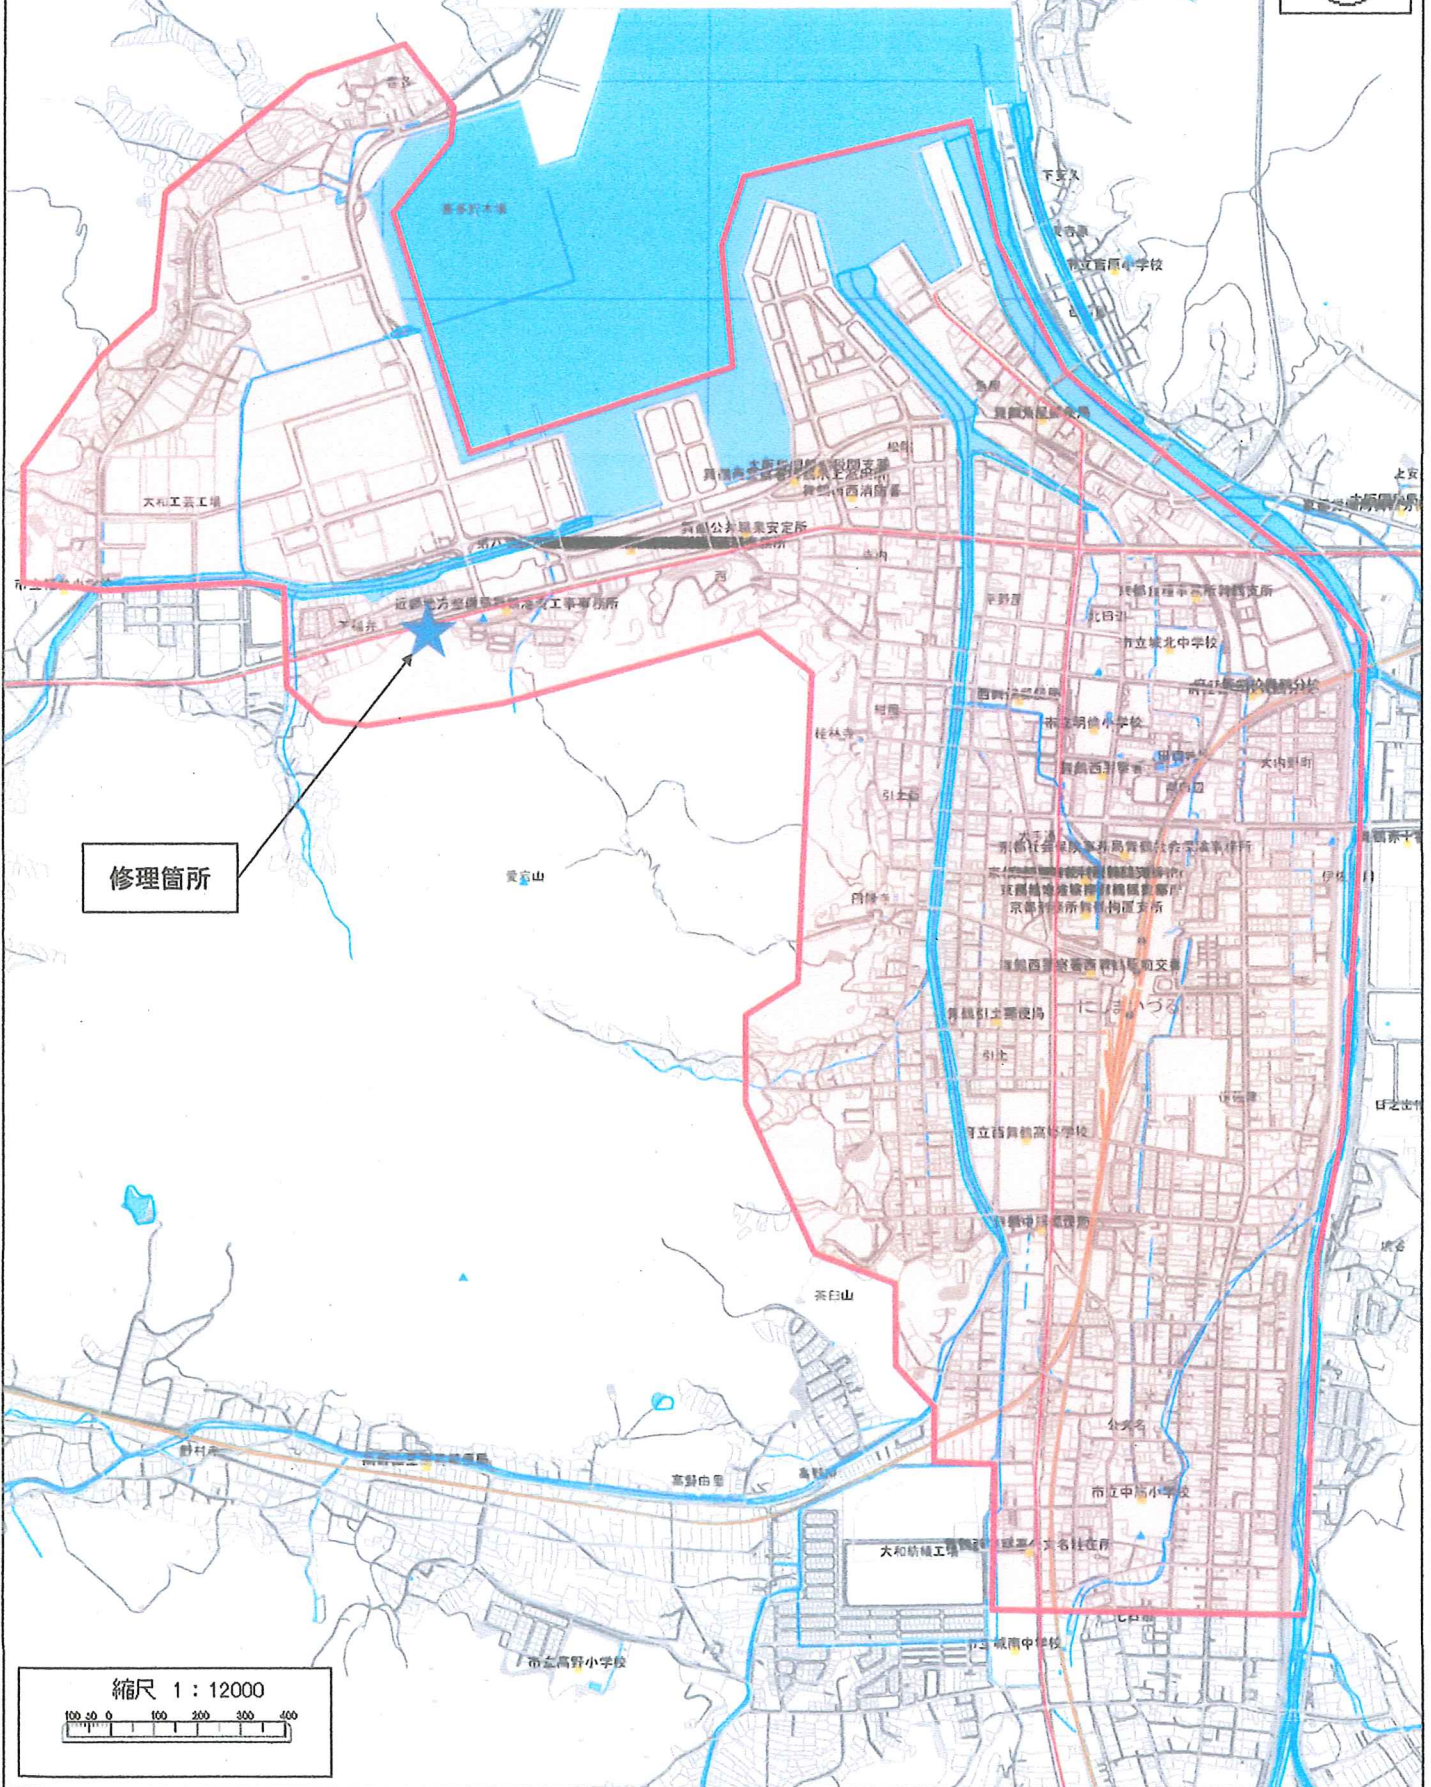

## 【西舞鶴地区】水道水の濁り水発生のおそれについて

国道175号の下福井地内で水道管の漏水が発生し、緊急修理を行います。

これにより、水道水が濁るおそれがありますのでお知らせします。

### ◆濁り水発生のおそれのある時間帯

本日の深夜 10月25日（火）0：00～早朝5：00（予定）

※作業（10月24日23時～25日5時）によっては時間の変更が生じることがあります。

### ◆対象エリア

西舞鶴地区のうち、東西の範囲は下福井から伊佐津川まで。

南北の範囲は城南中学校より以北、及び喜多地区。

※範囲は次ページ図面をご覧ください。

# 濁水発生のある範囲

修理箇所

縮尺 1 : 12000